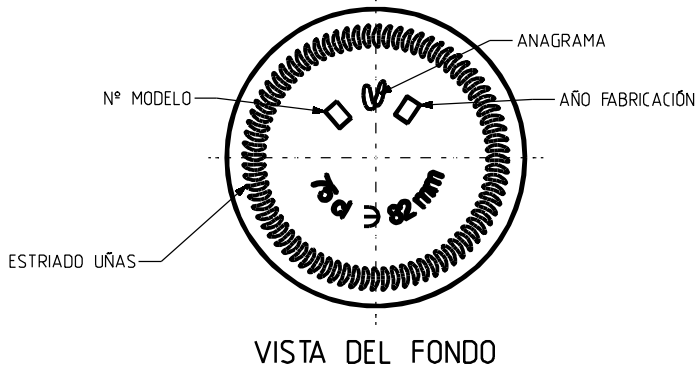

CUVE CLOSE NATURA 75 CL

Características do produto

Código	2600/123
Capacidade	750 ml
Boca	CORONA 29 GRANVAS
Cores	<input type="radio"/> <input checked="" type="radio"/>
Peso	570 gr
Altura Total	296.20 mm
Diâmetro	84.00 mm
Palete	1.225 Unidades

CÓDIGO MOLDE

N° MOLDE

			Peso aprox 570 gr	Dibujado: ALR	
			Capacidad n. llenado: 750 cc ± 10 ø82 mm	Conforme:	
			Capacidad a verter: 780 cc ± aprox	Fecha: 24-08-10	
			Recipiente medida SI	Escala: 1/1	N° Plano: 8376-4
			Resistencia choque térmico: 42 °C	CUVE CLOSE NATURA 75 cl	
			Cámara expansión: 4,0 %		
			Carbonatación: 4,5 Vol.CO2 máx	Conforme cliente:	Modelo: 2600/123
			Angulo de volcado: 19,7 °	Firma:	Anula: 8376-3 CAD: 8376-4.prl
<small>Este plano es propiedad de Vidrala y no puede ser reproducido ni comunicado sin nuestro permiso. Los cálculos de tolerancias son aproximados 50-30%.</small>			<small>Observaciones:</small>		