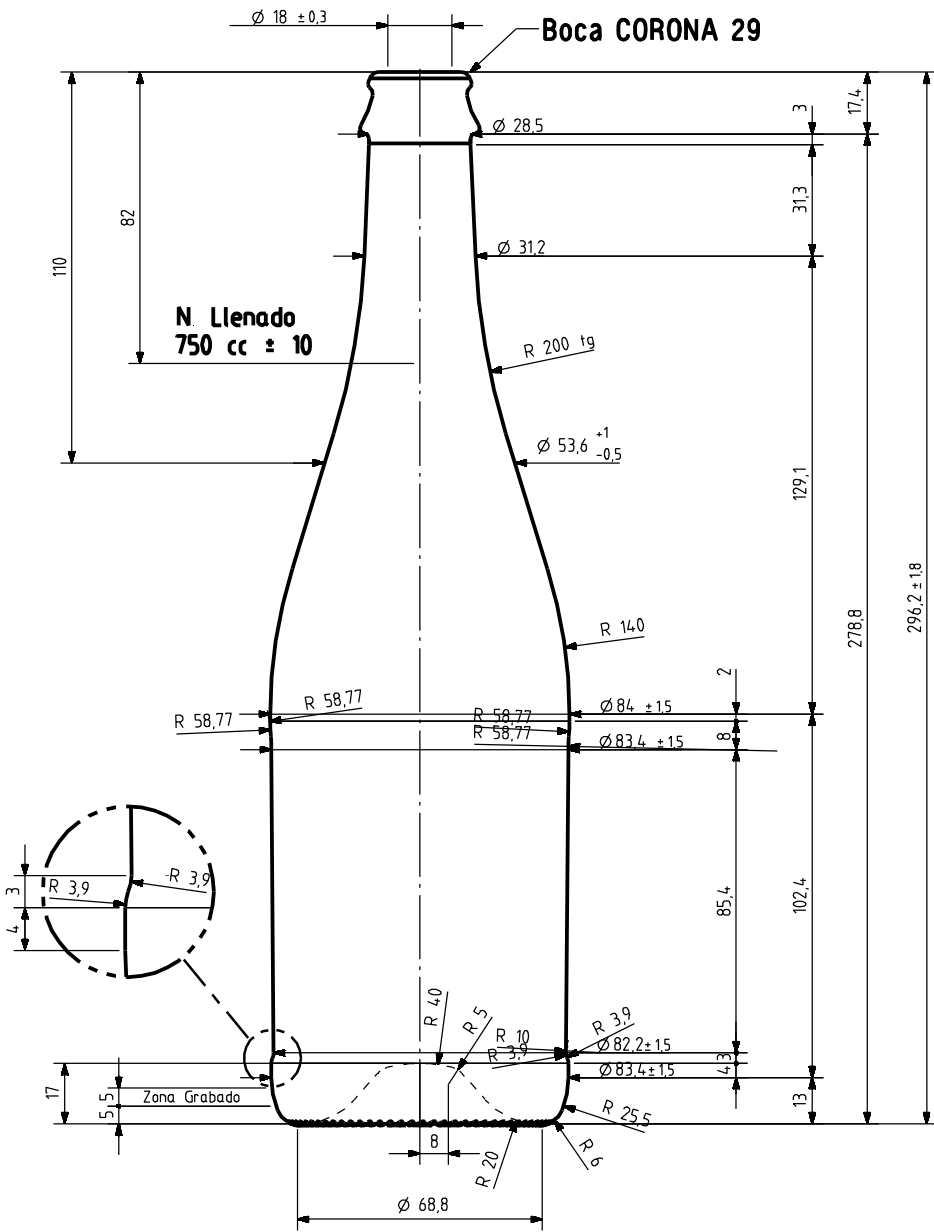

CUVE CLOSE NATURA 75 CL

Características do produto

Código	2600/123
Capacidade	750 ml
Boca	CORONA 29 GRANVAS
Cores	<input type="radio"/> <input checked="" type="radio"/>
Peso	570 gr
Altura Total	296.20 mm
Diâmetro	84.00 mm
Palete	1.225 Unidades

CÓDIGO MOLDE

N° MOLDE

			Peso aprox 570 gr	Dibujado: ALR	
			Capacidad n. llenado: 750 cc ± 10 ø82 mm	Conforme:	
			Capacidad a verter: 780 cc ± aprox	Fecha: 24-08-10	
			Recipiente medida SI	Escala: 1/1	N° Plano: 8376-4
			Resistencia choque térmico: 42 °C	CUVE CLOSE NATURA 75 cl	
			Cámara expansión: 4,0 %		
			Carbonatación: 4,5 Vol.CO2 máx	Conforme cliente:	Modelo: 2600/123
			Angulo de volcado: 19,7 °	Firma:	Anula: 8376-3 CAD: 8376-4.prl
<small>Este plano es propiedad de Vidrala y no puede ser reproducido ni comunicado sin nuestro permiso. Los cálculos de tolerancias son aproximados 50-30%.</small>			<small>Observaciones:</small>		