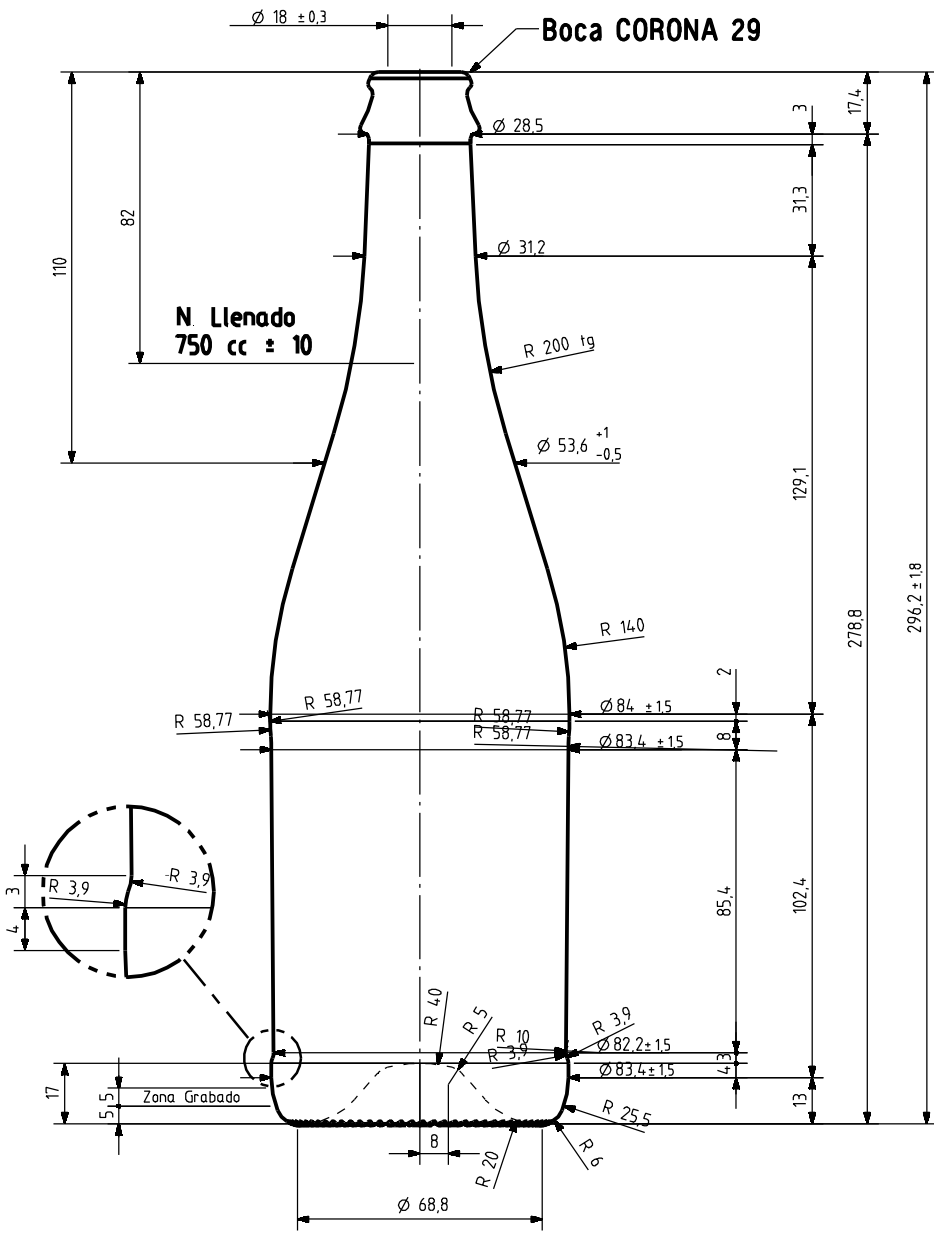

1 Quai du Président Wilson,
33130 Bordeaux, Francia
Tel. +33 5 56 20 59 89
commercial.france@vidrala.com

CUVE CLOSE NATURA 75 CL

Características del producto:

Código	2600/123
Capacidad	750 ml
Boca	CORONA 29 GRANVAS
Colores	<input checked="" type="radio"/> <input type="radio"/>
Peso	570 gr
Altura total	296.20 mm
Diámetro	84.00 mm
Palé	1.225 unidades

CÓDIGO MOLDE

N°MOLDE

			Peso aprox 570 gr	Dibujado: ALR	vidrala
			Capacidad n. llenado: 750 cc ± 10 ø 82 mm	Conforme:	
			Capacidad a verter: 780 cc ± aprox	Fecha: 24-08-10	
			Recipiente medida SI	Escalas: 1/1	N°Plano: 8376-4
			Resistencia choque térmico: 42 °C	CUVE CLOSE NATURA 75 cl	
			Cámara expansión: 4,0 %		
			Carbonatación: 4,5 Vol.CO2 máx	Conforme cliente:	Modelo: 2600/123
			Angulo de volcado: 19,7 °	Firma:	Anula: 8376-3 CAD: 8376-4.prl
<small>Este plano es propiedad de Vidrala y no puede ser reproducido ni comunicado sin nuestro permiso. Los cálculos de tolerancias son aproximados 50-30%</small>			<small>Observaciones:</small>		