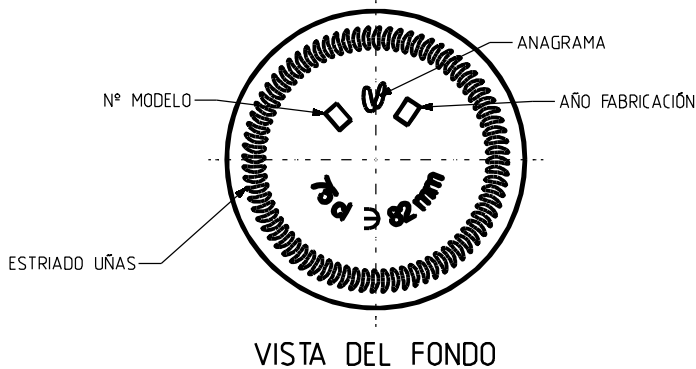

CÓDIGO MOLDE

N°MOLDE