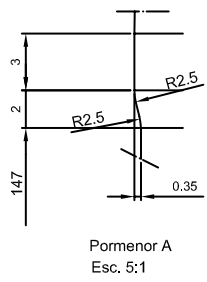

SCOTCH 70 CL

Product characteristics

Code	1430/488
Capacity	700 ml
Colours	<input checked="" type="radio"/> <input type="radio"/>
Weight	375 gr
Overall height	292.50 mm
Diameter	73.70 mm
Palet	1.624 units

VISTA DEL FONDO

				Peso aprox.: 375 gr	Dibujado:
				Capacidad n. llenado: 700 cc ± 10 a 66 mm	Conforme:
				Capacidad a verter: 726.5 cc ± APROX	Fecha: 15-06-01
				Recipiente medida: SI	Escala: 1:1; 5:1
				Resistencia choque térmico: 42 °C	Nº Plano: 9140
A	Nomenclatura	15-06-01	Fecha	Cámara expansión: %	ECOSSAISE ALL 70cl Conforme Cliente Firma
Ref	Modificación	Fecha	Firma	Carbonatación: Vol CO ₂ máx	
<small>Este dibujo es propiedad de Vitrall y no puede ser reproducido ni copiado sin el consentimiento escrito de Vitrall. Este dibujo no será usado sin autorización.</small>				Observaciones:	Modelo: 1430/488
				Angulo de volcado: °	<small>ANULA: MD04875A CAD: 9140</small>