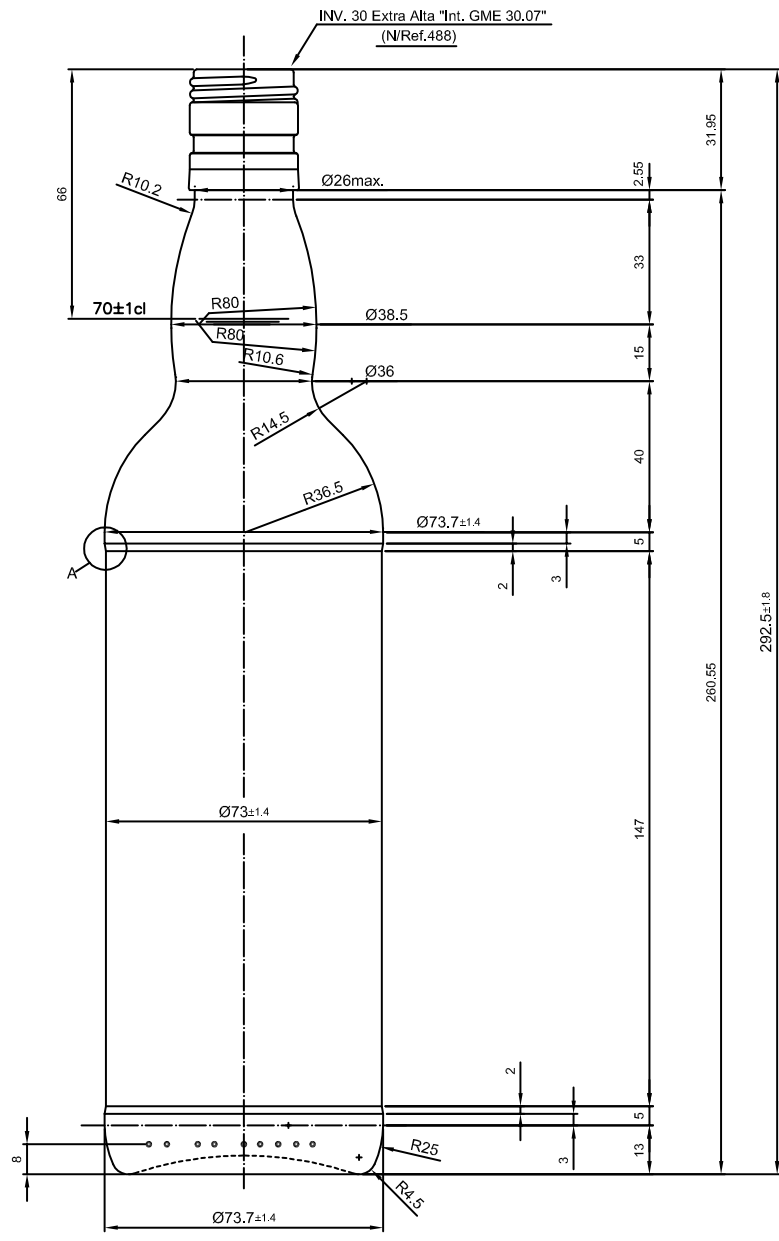

SCOTCH 70 CL

Product characteristics

Code	1430/488
Capacity	700 ml
Colours	<input checked="" type="radio"/> <input type="radio"/>
Weight	375 gr
Overall height	292.50 mm
Diameter	73.70 mm
Palet	1.624 units

VISTA DEL FONDO

				Peso aprox.: 375 gr	Dibujado:
				Capacidad n. llenado: 700 cc ± 10 a 66 mm	Conforme:
				Capacidad a verter: 726.5 cc ± APROX	Fecha: 15-06-01
				Recipiente medida: SI	Escala: 1:1; 5:1
				Resistencia choque térmico: 42 °C	Nº Plano: 9140
A	Nomenclatura	15-06-01	Fecha	Cámara expansión: %	ECOSSAISE ALL 70cl Conforme Cliente Firma
Ref	Modificación	Fecha	Firma	Carbonatación: Vol CO ₂ máx	
<small>Este dibujo es propiedad de Vitrall y no puede ser reproducido ni copiado sin el consentimiento escrito de Vitrall. Este dibujo no será usado sin autorización.</small>				Observaciones:	Modelo: 1430/488
				Angulo de volcado: °	<small>ANULA: MD04875A CAD: 9140</small>