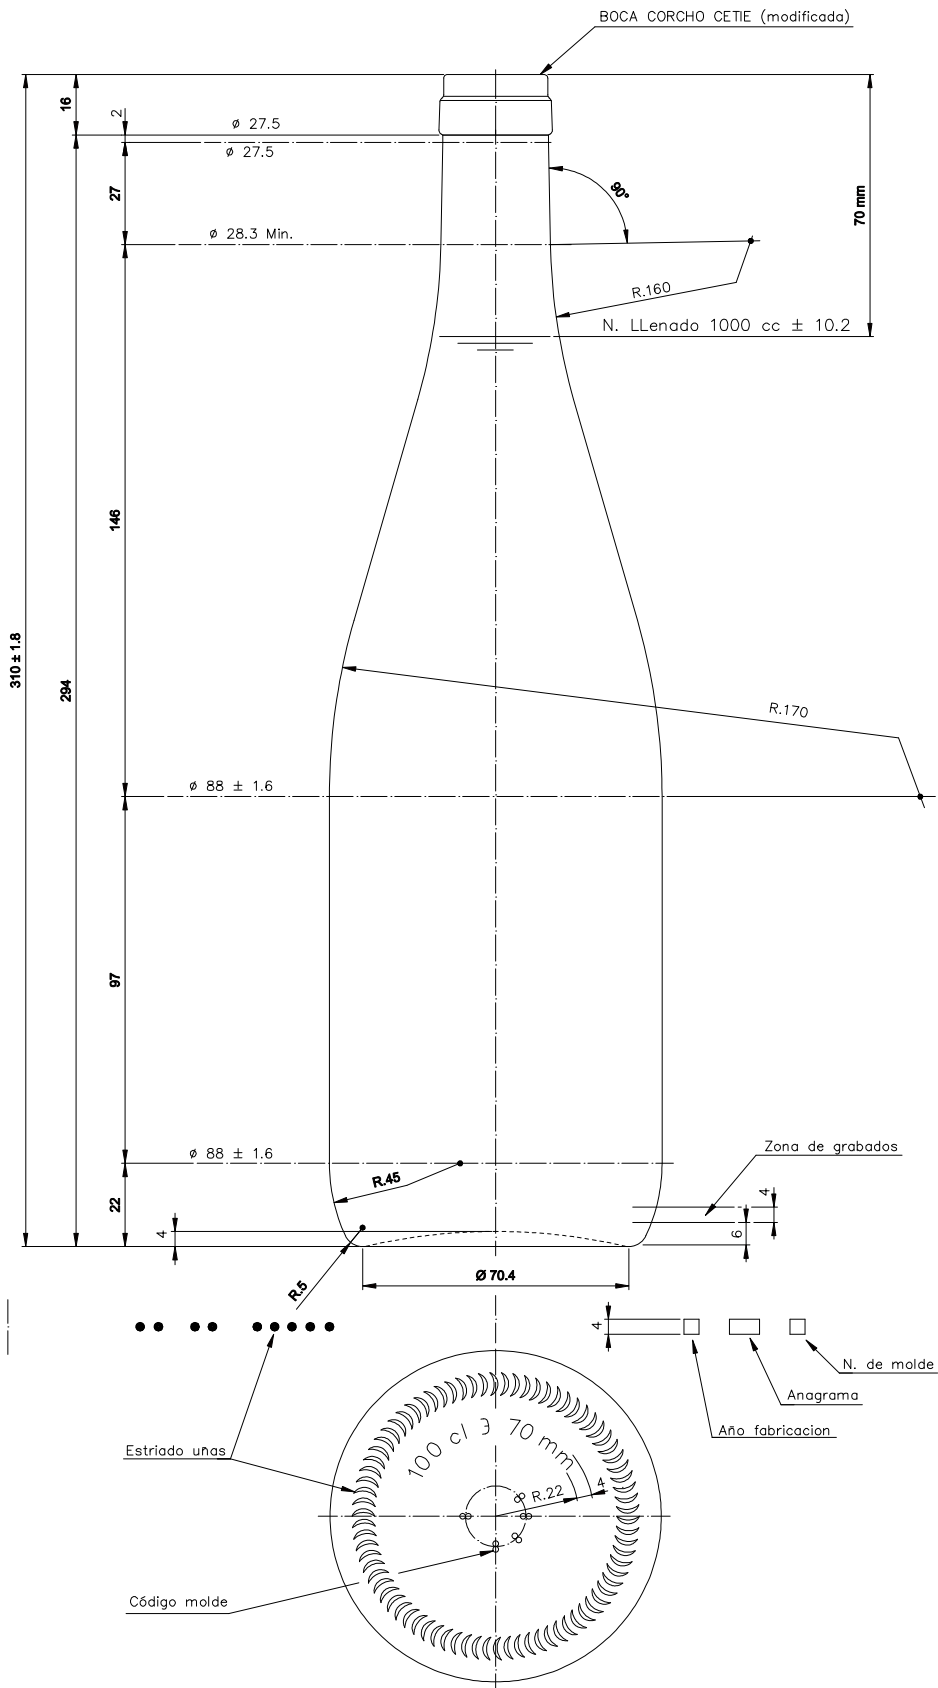

EUROPA 1 L

Características del producto:

Código	1064/242
Capacidad	1000 ml
Boca	CORCHO CETIE
Colores	
Peso	400 gr
Altura total	310.00 mm
Diámetro	88.00 mm
Palé	1.000 unidades

VISTA DEL FONDO

				Peso aprox.: 400 gr	Dibujado: J. Ochoa	
				Capacidad n. llenado: 1000 cc ± 10.2 a 70 mm	Conforme:	
				Capacidad a verter: 1023 cc ± APROX	Fecha: 31-01-05	
				Recipiente medida: SI	Escala: 1:1	
				Resistencia choque térmico: 42 °C		EUROPA 1 L
11	Cambio de modelo de boca	31-01-05	J. Ochoa	Cámara expansión: %		
Ref	Modificación	Fecha	Firma	Carbonatación: Vol. CO ₂ máx	Conforme Cliente Fecha Firma	Modelo: 1064/242
<small>Este plano es propiedad de Vidrala y no puede ser reproducido ni utilizado sin previa autorización. Las cotas no toleradas son aproximadas.</small>				Ángulo de volcado: °		<small>ANULA: 5747-10 CAD: 5747-11P</small>