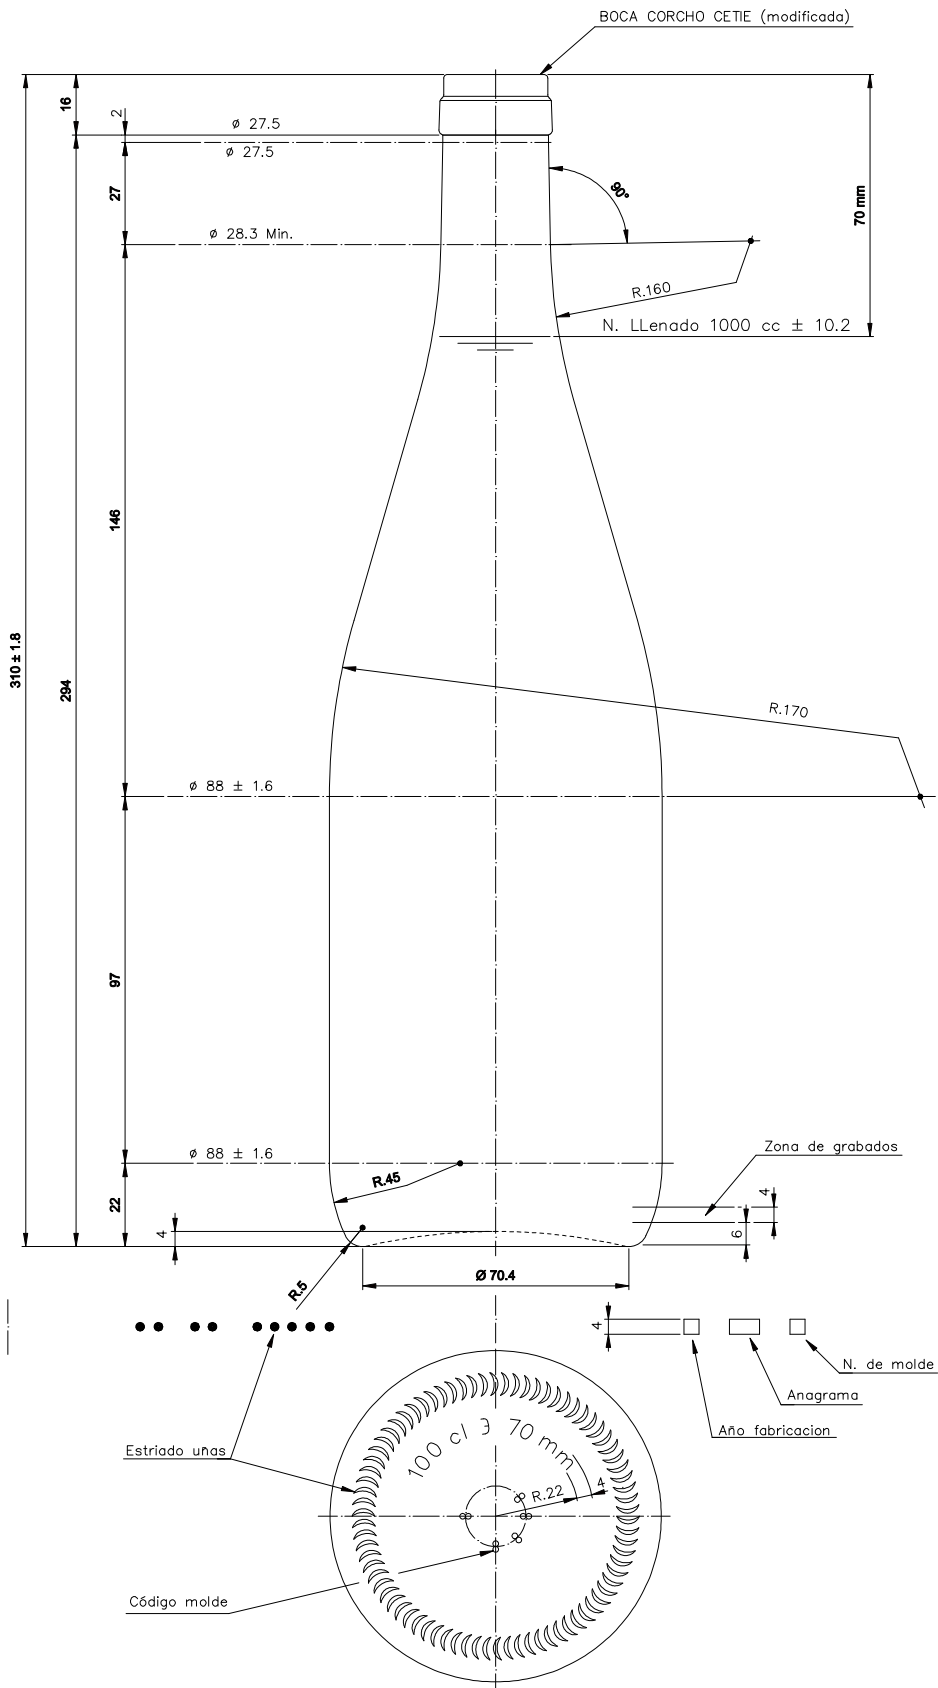

1 Quai du Président Wilson,
33130 Bordeaux, Francia
Tel. +33 5 56 20 59 89
commercial.france@vidrala.com

EUROPA 1 L

Características del producto:

Código	1064/242
Capacidad	1000 ml
Boca	CORCHO CETIE
Colores	
Peso	400 gr
Altura total	310.00 mm
Diámetro	88.00 mm
Palé	1.000 unidades

VISTA DEL FONDO

				Peso aprox.: 400 gr	Dibujado: J. Ochoa	
				Capacidad n. llenado: 1000 cc ± 10.2 a 70 mm	Conforme:	
				Capacidad a verter: 1023 cc ± APROX	Fecha: 31-01-05	
				Recipiente medida: SI	Escala: 1:1	
				Resistencia choque térmico: 42 °C		EUROPA 1 L
11	Cambio de modelo de boca	31-01-05	J. Ochoa	Cámara expansión: %		
Ref	Modificación	Fecha	Firma	Carbonatación: Vol. CO ₂ máx	Conforme Cliente Fecha Firma	Modelo: 1064/242
<small>Este plano es propiedad de Vidrala y no puede ser reproducido ni utilizado sin previa autorización. Las cotas no toleradas son aproximadas.</small>				Ángulo de volcado: °		<small>ANULA: 5747-10 CAD: 5747-11P</small>