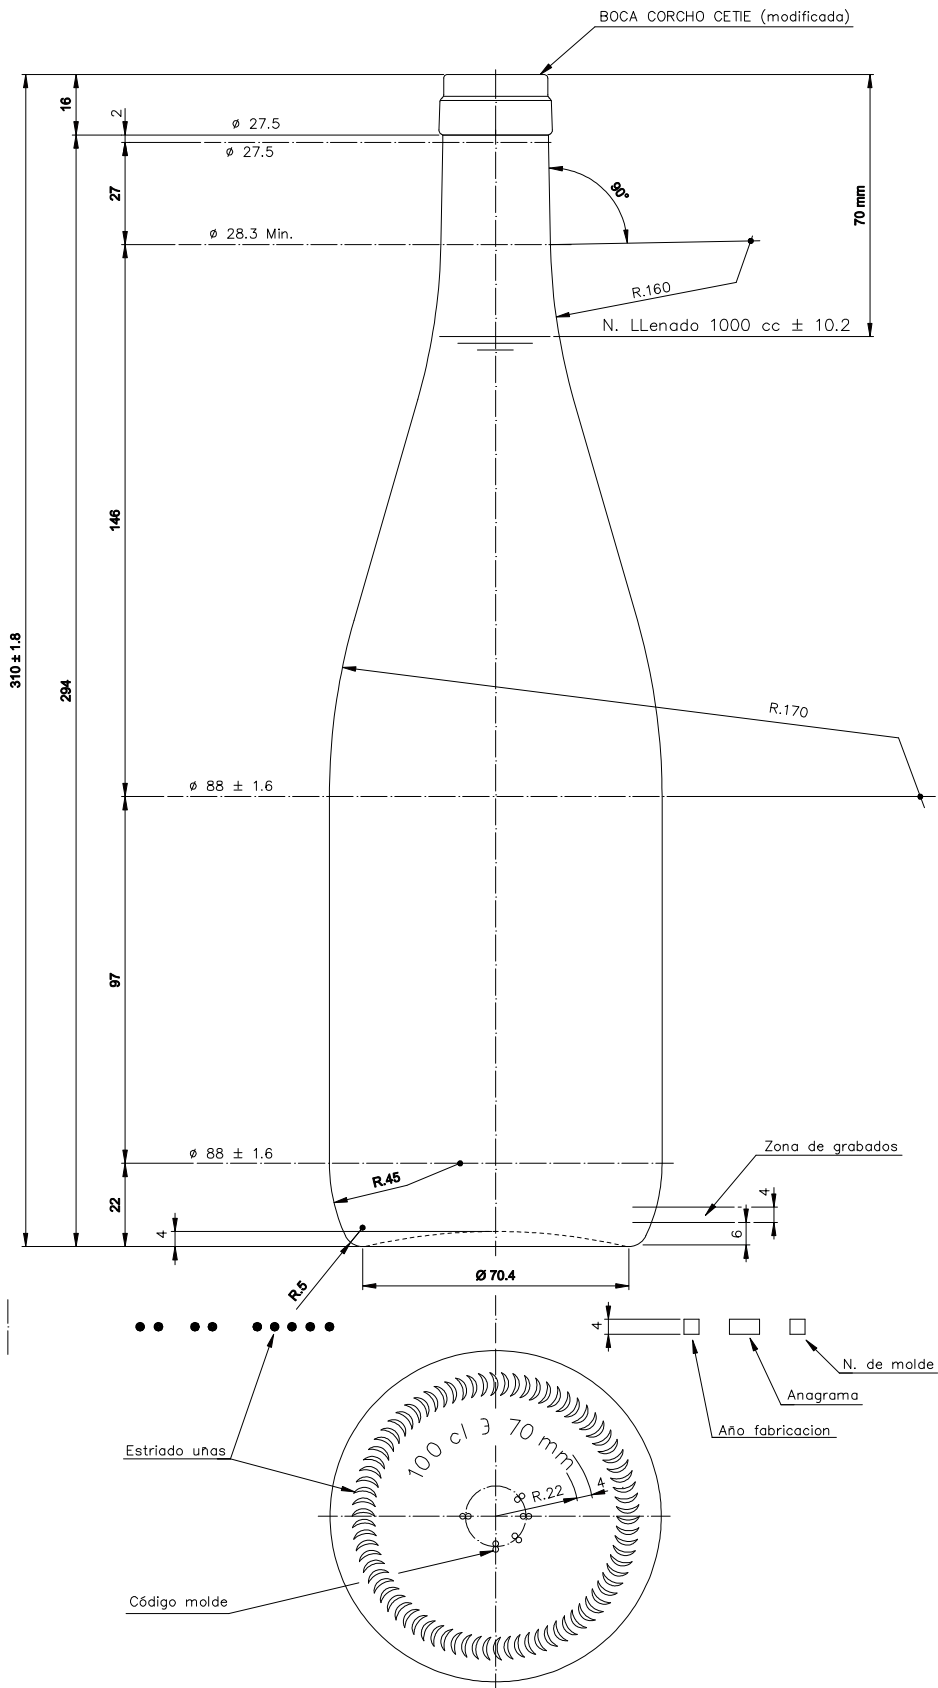

EUROPA 1 L

Características del producto:

Código	1064/242
Capacidad	1000 ml
Boca	CORCHO CETIE
Colores	
Peso	400 gr
Altura total	310.00 mm
Diámetro	88.00 mm
Palé	1.000 unidades

VISTA DEL FONDO

				Peso aprox.: 400 gr	Dibujado: J. Ochoa	
				Capacidad n. llenado: 1000 cc ± 10.2 a 70 mm	Conforme:	
				Capacidad a verter: 1023 cc ± APROX	Fecha: 31-01-05	
				Recipiente medida: SI	Escala: 1:1	
				Resistencia choque térmico: 42 °C		EUROPA 1 L
11	Cambio de modelo de boca	31-01-05	J. Ochoa	Cámara expansión: %		
Ref	Modificación	Fecha	Firma	Carbonatación: Vol. CO ₂ máx	Conforme Cliente Fecha Firma	Modelo: 1064/242
Este plano es propiedad de Vidrala y no puede ser reproducido ni utilizado sin previa autorización. Las cotas no tolerancias son aproximadas.				Observaciones:	Ángulo de volcado: °	ANULA: 5747-10 CAD: 5747-11P