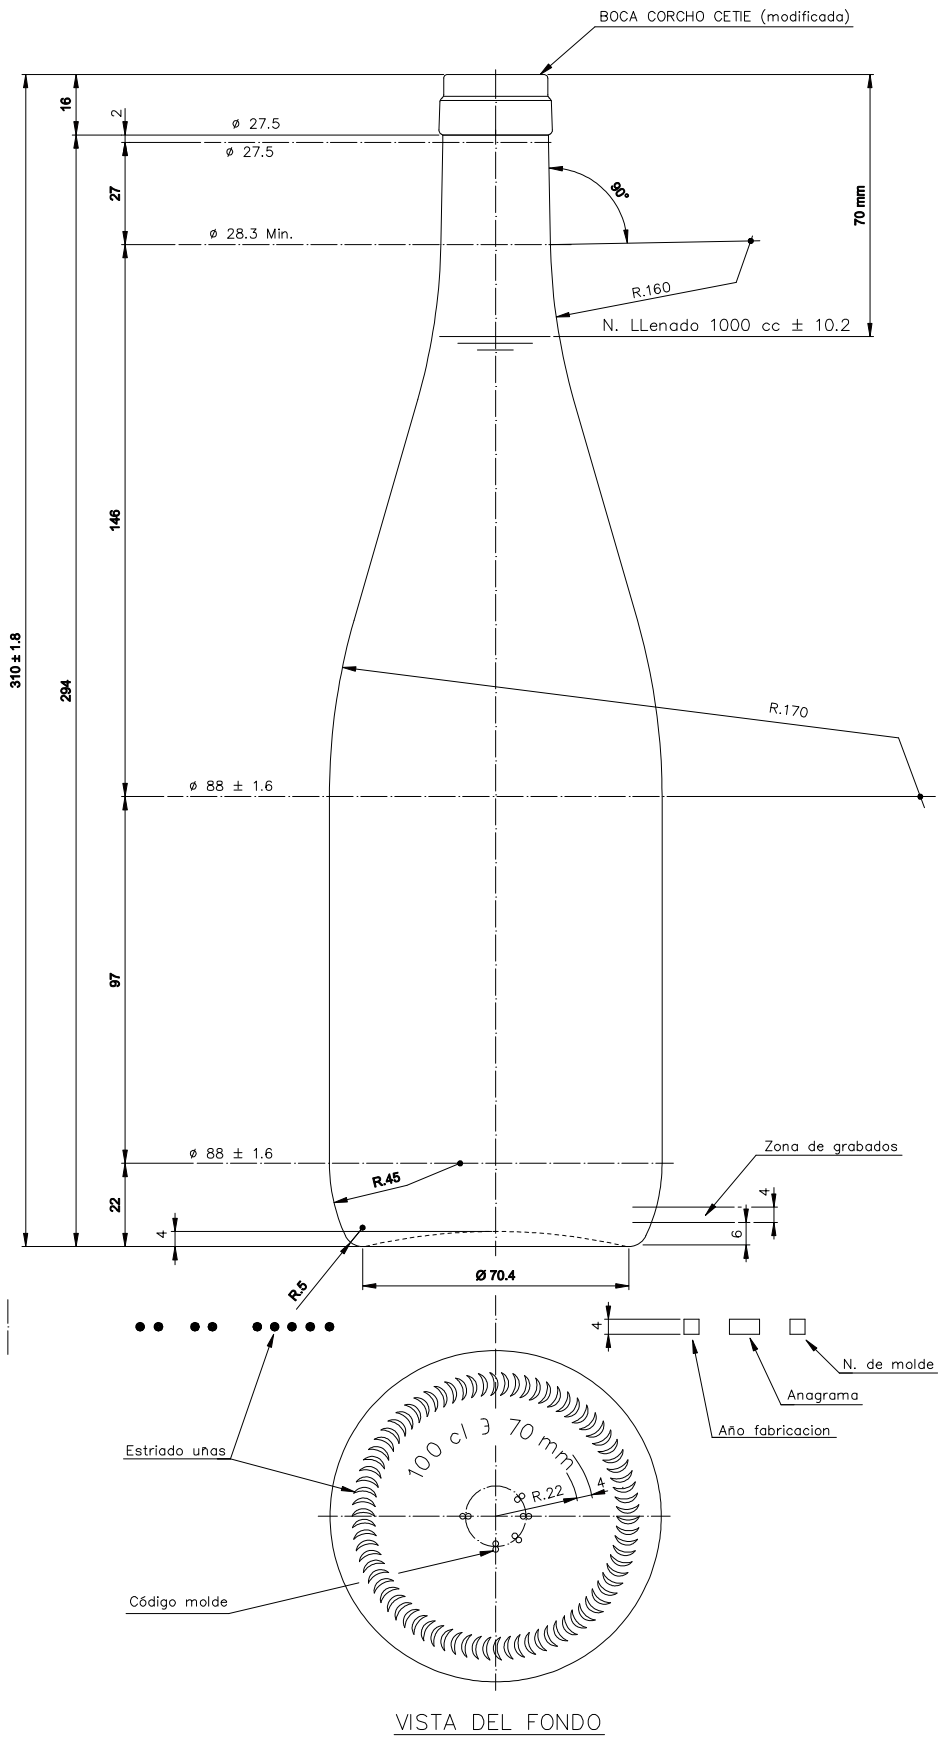

1 Quai du Président Wilson,
33130 Bordeaux, Francia
Tel. +33 5 56 20 59 89
commercial.france@vidrala.com

EUROPA 1 L

Características do produto

Código	1064/242
Capacidade	1000 ml
Boca	CORCHO CETIE
Cores	
Peso	400 gr
Altura Total	310.00 mm
Diâmetro	88.00 mm
Paquete	1.000 Unidades

				Peso aprox.: 400 gr	Dibujado: J. Ochoa	
				Capacidad n. llenado: 1000 cc \pm 10.2 a 70 mm	Conforme:	
				Capacidad a verter: 1023 cc \pm APROX	Fecha: 31-01-05	
				Recipiente medida: SI	Escala: 1:1	
				Resistencia choque térmico: 42 °C		EUROPA 1 L
11	Cambio de modelo de boca	31-01-05	J. Ochoa	Cámara expansión: %		
Ref	Modificación	Fecha	Firma	Carbonatación: Vol. CO ₂ máx	Conforme Cliente Fecha Firma	Modelo: 1064/242
Este plano es propiedad de Vidrala y no puede ser reproducido ni utilizado sin previa autorización. Las cotas no toleradas son aproximadas.				Observaciones:	Ángulo de volcado: °	ANULA: 5747-10 CAD: 5747-11P