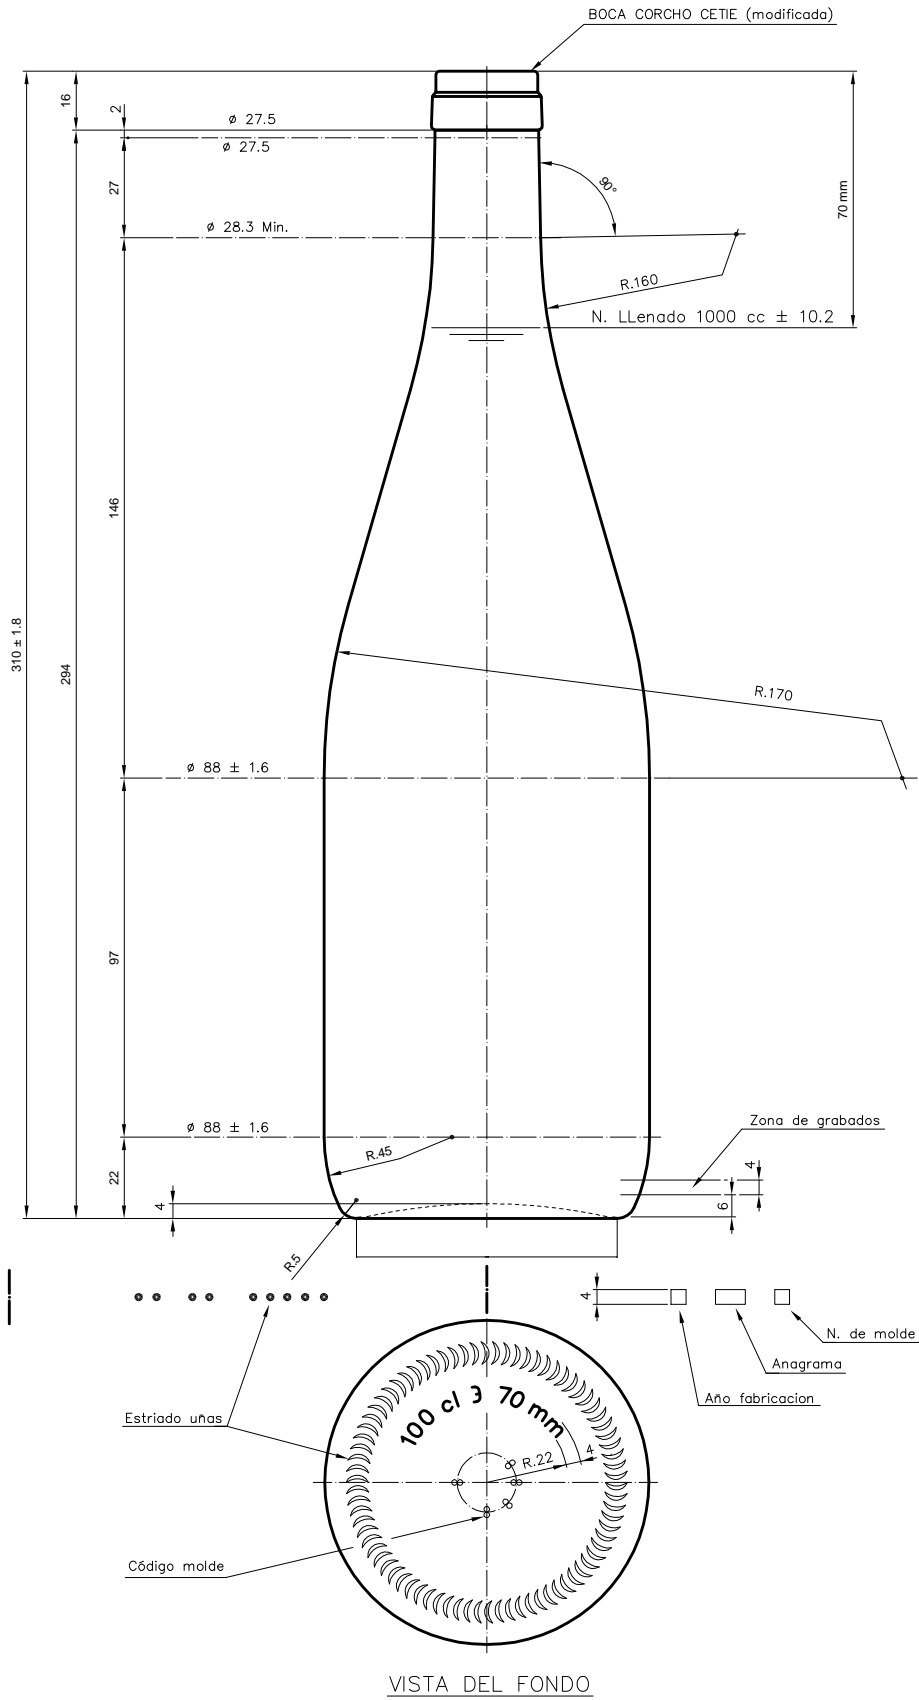

EUROPA 1 L

Características do produto

Código	1064/242
Capacidade	1000 ml
Boca	CORCHO CETIE
Cores	
Peso	400 gr
Altura Total	310.00 mm
Diâmetro	88.00 mm
Palete	1.000 Unidades

VISTA DEL FONDO

vidrala

				Peso aprox.: 400 gr	Dibujado: J. Ochoa
				Capacidad n. llenado: 1000 cc ± 10.2 a 70 mm	Conforme:
				Capacidad a verter: 1023 cc ± APROX	Fecha: 31-01-05
				Recipiente medida: SI	Escalas: 1:1
				Resistencia choque térmico: 42 °C	Nº Plano: 5747-11
				Cámara expansión: %	EUROPA 1 L
11	Cambio de modelo de boca	31-01-05	Ochoa	Carbonatación: Vol. CO ₂ máx	
Ref	Modificación	Fecha	Firma	Conforme Cliente	Modelo: 064/242
				Fecha	Firma
Este plano es propiedad de V. Vidrala y no puede ser reproducido ni comercializado sin previa autorización. Las cotas no toleradas son aproximadas.				Observaciones:	Ángulo de volcado: °
				ANULA: 5747-10	CAD: 5747-11P