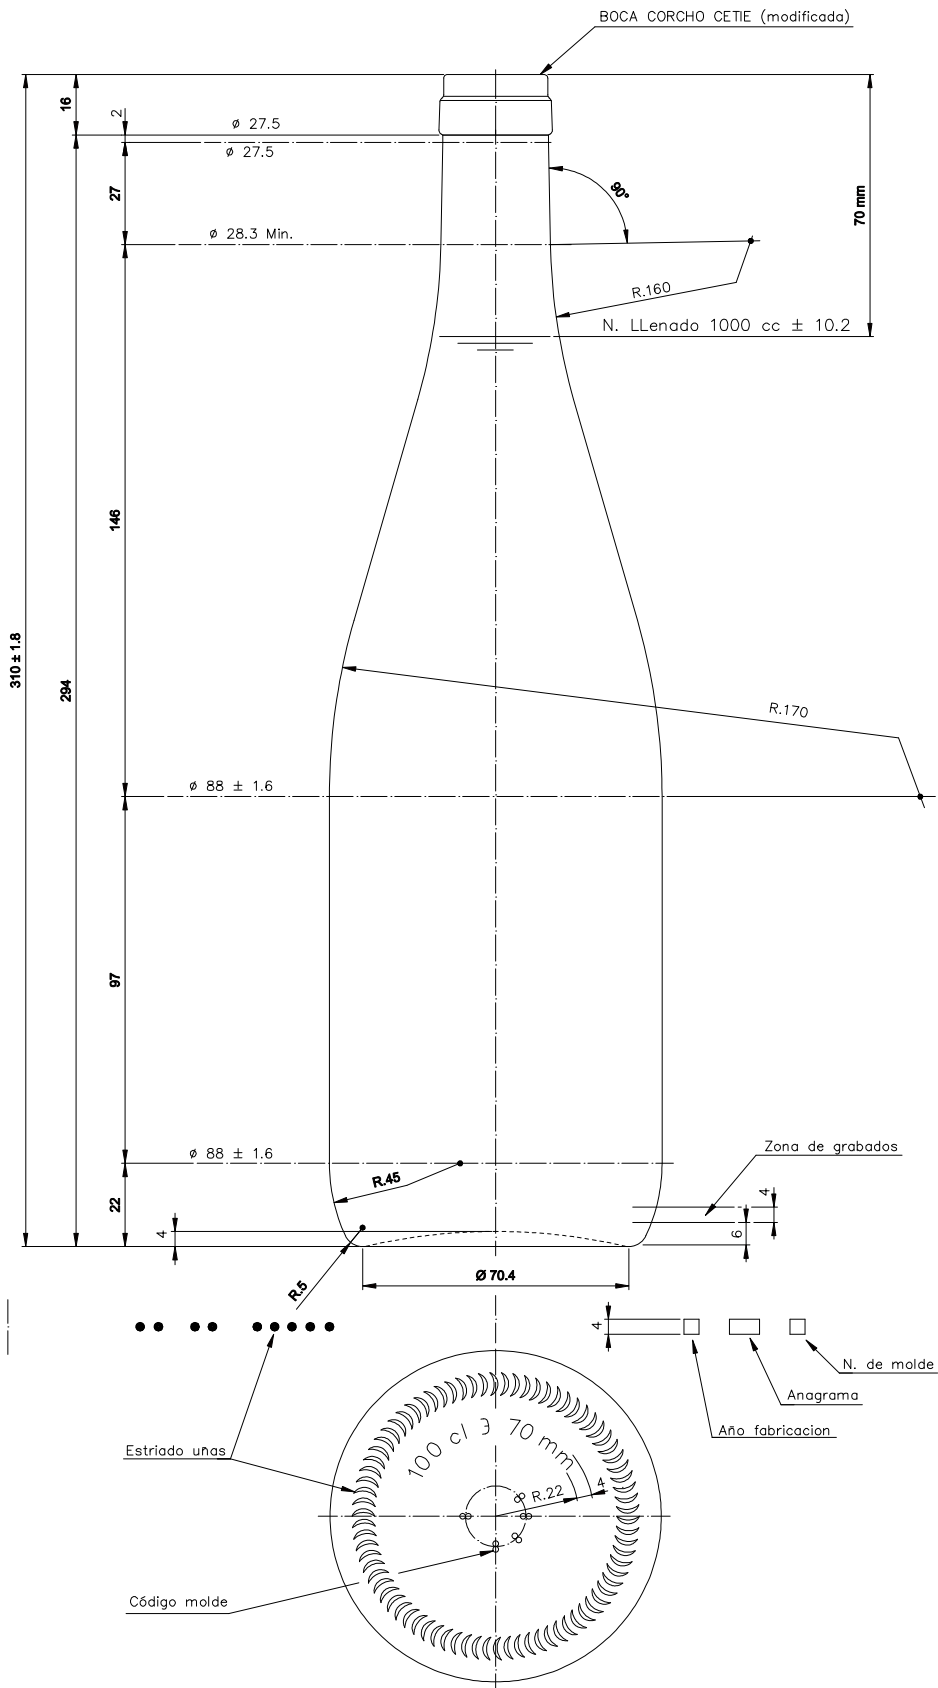

EUROPA 1 L

Características do produto

Código	1064/242
Capacidade	1000 ml
Boca	CORCHO CETIE
Cores	
Peso	400 gr
Altura Total	310.00 mm
Diâmetro	88.00 mm
Palete	1.000 Unidades

VISTA DEL FONDO

				Peso aprox.: 400 gr	Dibujado: J. Ochoa	
				Capacidad n. llenado: 1000 cc \pm 10.2 a 70 mm	Conforme:	
				Capacidad a verter: 1023 cc \pm APROX	Fecha: 31-01-05	
				Recipiente medida: SI	Escala: 1:1	
				Resistencia choque térmico: 42 °C		EUROPA 1 L
11	Cambio de modelo de boca	31-01-05	J. Ochoa	Cámara expansión: %		
Ref	Modificación	Fecha	Firma	Carbonatación: Vol. CO ₂ máx	Conforme Cliente Fecha Firma	Modelo: 1064/242
Este plano es propiedad de Vidrala y no puede ser reproducido ni utilizado sin previa autorización. Las cotas no toleradas son aproximadas.				Observaciones:	Ángulo de volcado: °	ANULA: 5747-10 CAD: 5747-11P