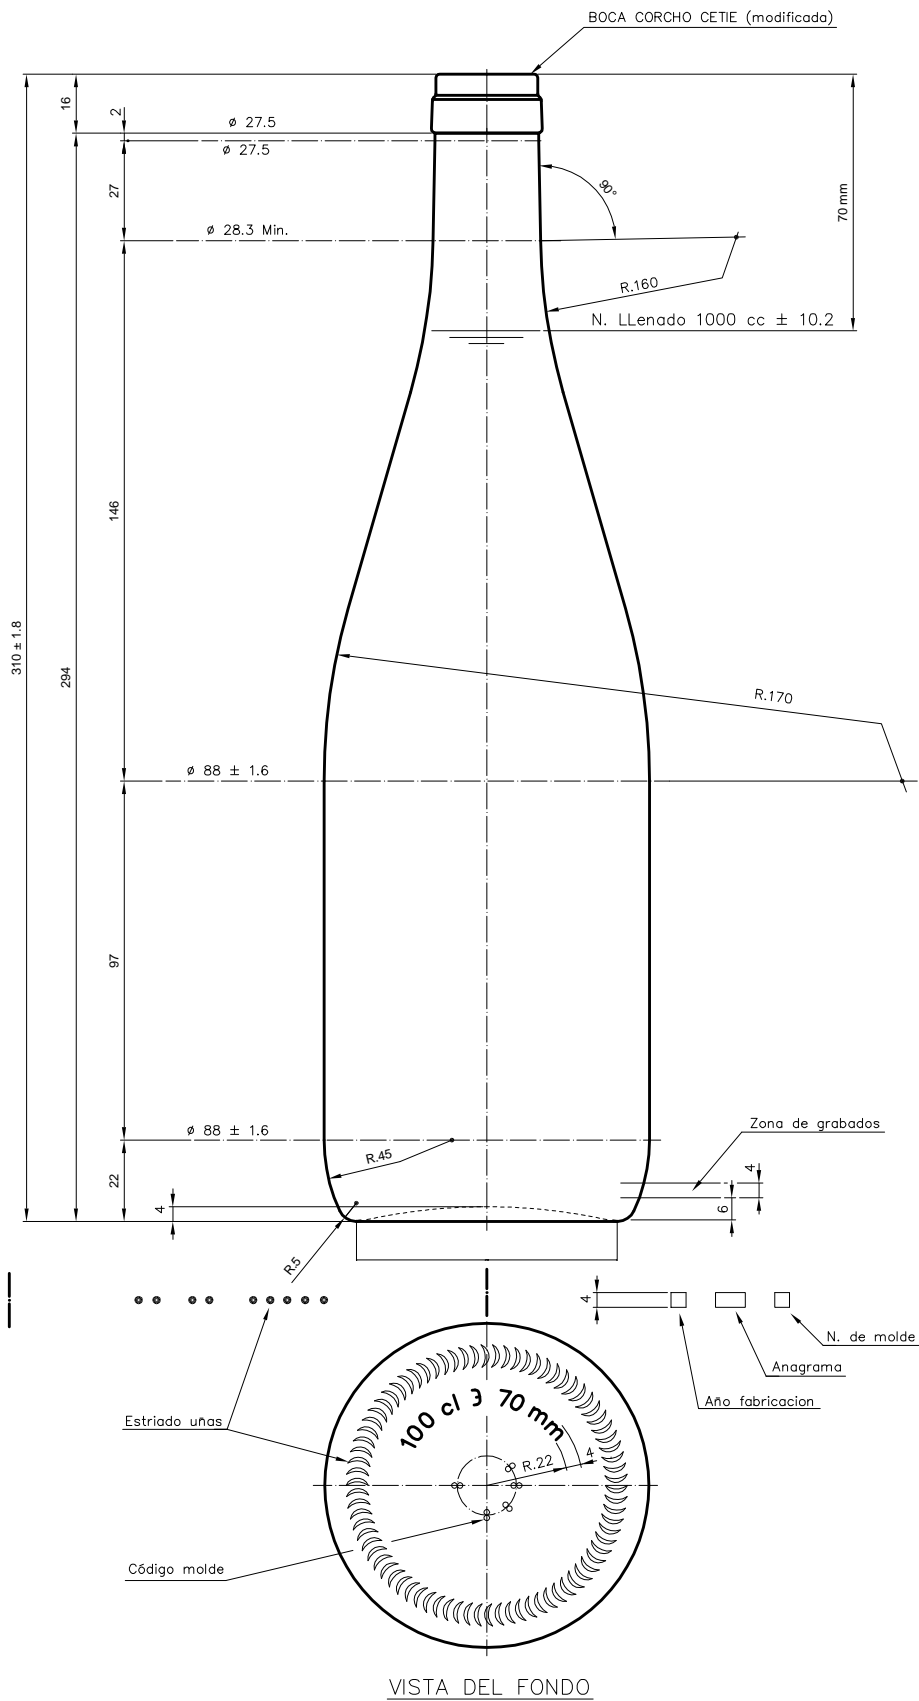

EUROPE 1 L

Caratteristiche del prodotto

Codice	1064/242
Capacità	1000 ml
Imboccatura	CORCHO CETIE
Colori	
Peso	400 gr
Altezza Totale	310.00 mm
Diametro	88.00 mm
Pallet	1.000 Unitá

vidrala

				Peso aprox.: 400 gr	Dibujado: J. Ochoa
				Capacidad n. llenado: 1000 cc ± 10.2 a 70 mm	Conforme:
				Capacidad a verter: 1023 cc ± APROX	Fecha: 31-01-05
				Recipiente medida: SI	Escalas: 1:1
				Resistencia choque térmico: 42 °C	Nº Plano: 5747-11
				Cámara expansión: %	EUROPA 1 L
11	Cambio de modelo de boca	31-01-05	Ochoa	Carbonatación: Vol. CO ₂ máx	
Ref	Modificación	Fecha	Firma	Ángulo de volcado: °	Modelo: 064/242
Este plano es propiedad de V. Vidrala y no puede ser reproducido ni comercializado sin previa autorización. Las cotas no toleradas son aproximadas.				Observaciones:	ANULA: 5747-10 CAD: 5747-11P