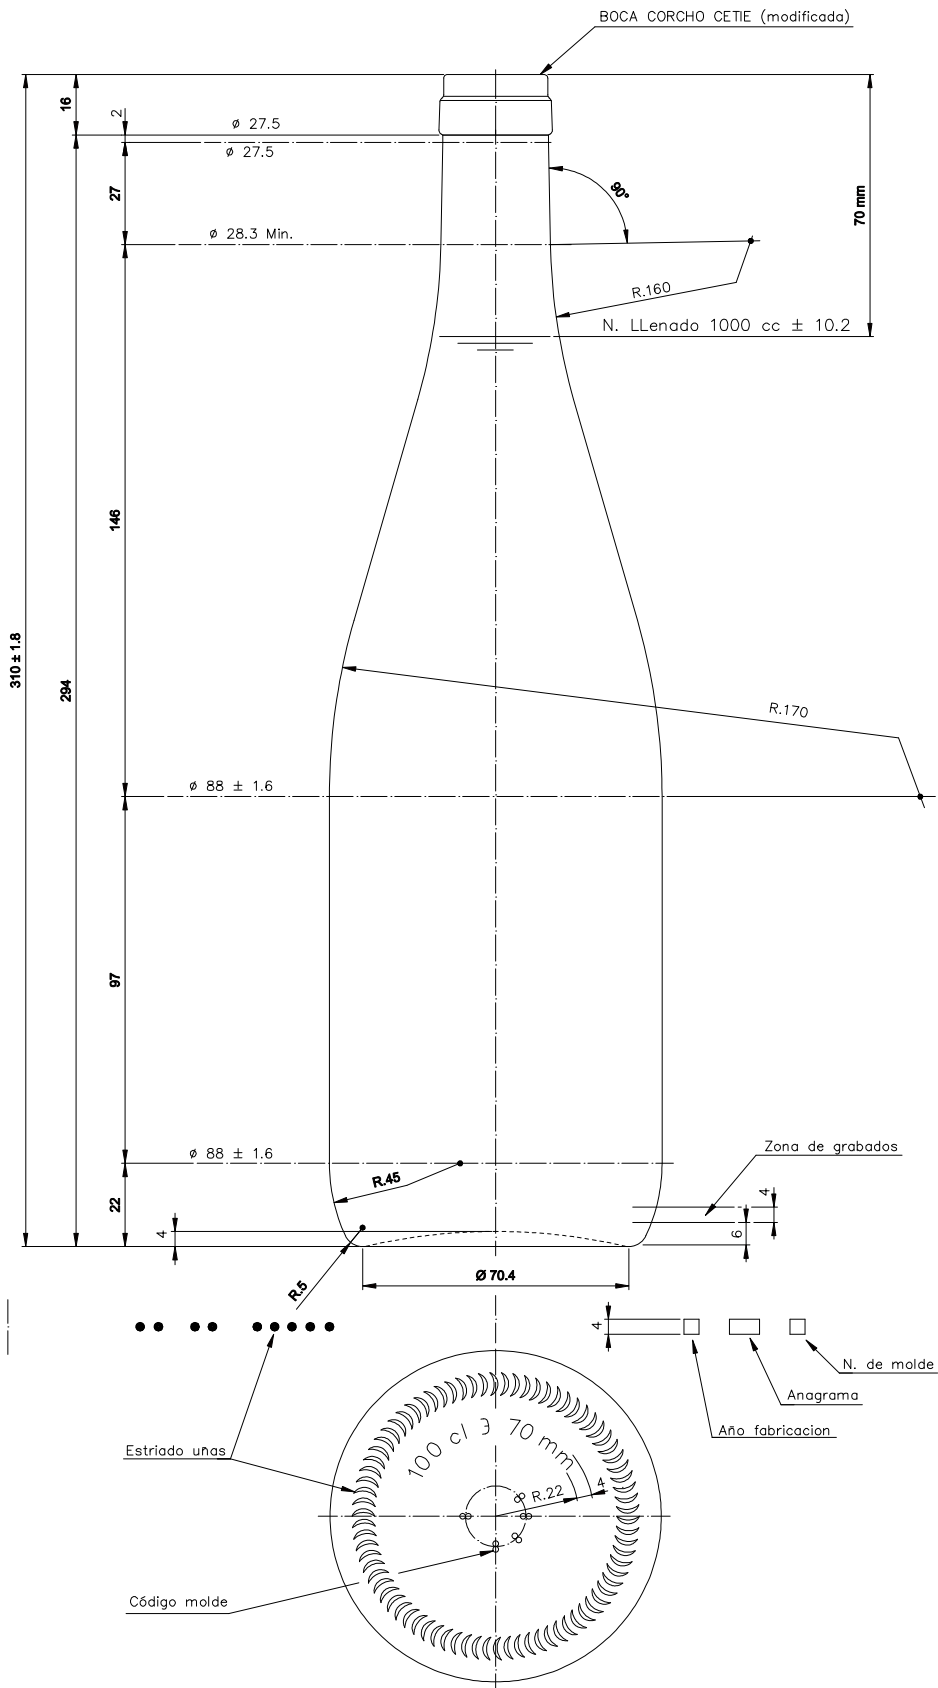

EUROPE 1 L

Caratteristiche del prodotto

Codice	1064/242
Capacità	1000 ml
Imboccatura	CORCHO CETIE
Colori	
Peso	400 gr
Altezza Totale	310.00 mm
Diametro	88.00 mm
Pallet	1.000 Unitá

VISTA DEL FONDO

				Peso aprox.: 400 gr	Dibujado: J. Ochoa	
				Capacidad n. llenado: 1000 cc \pm 10.2 a 70 mm	Conforme:	
				Capacidad a verter: 1023 cc \pm APROX	Fecha: 31-01-05	
				Recipiente medida: SI	Escala: 1:1	
				Resistencia choque térmico: 42 °C		EUROPA 1 L
11	Cambio de modelo de boca	31-01-05	J. Ochoa	Cámara expansión: %		
Ref	Modificación	Fecha	Firma	Carbonatación: Vol. CO ₂ máx	Conforme Cliente Fecha Firma	Modelo: 1064/242
Este plano es propiedad de Vidrala y no puede ser reproducido ni utilizado sin previa autorización. Las cotas no tolerancias son aproximadas.				Observaciones:	Ángulo de volcado: °	ANULA: 5747-10 CAD: 5747-11P