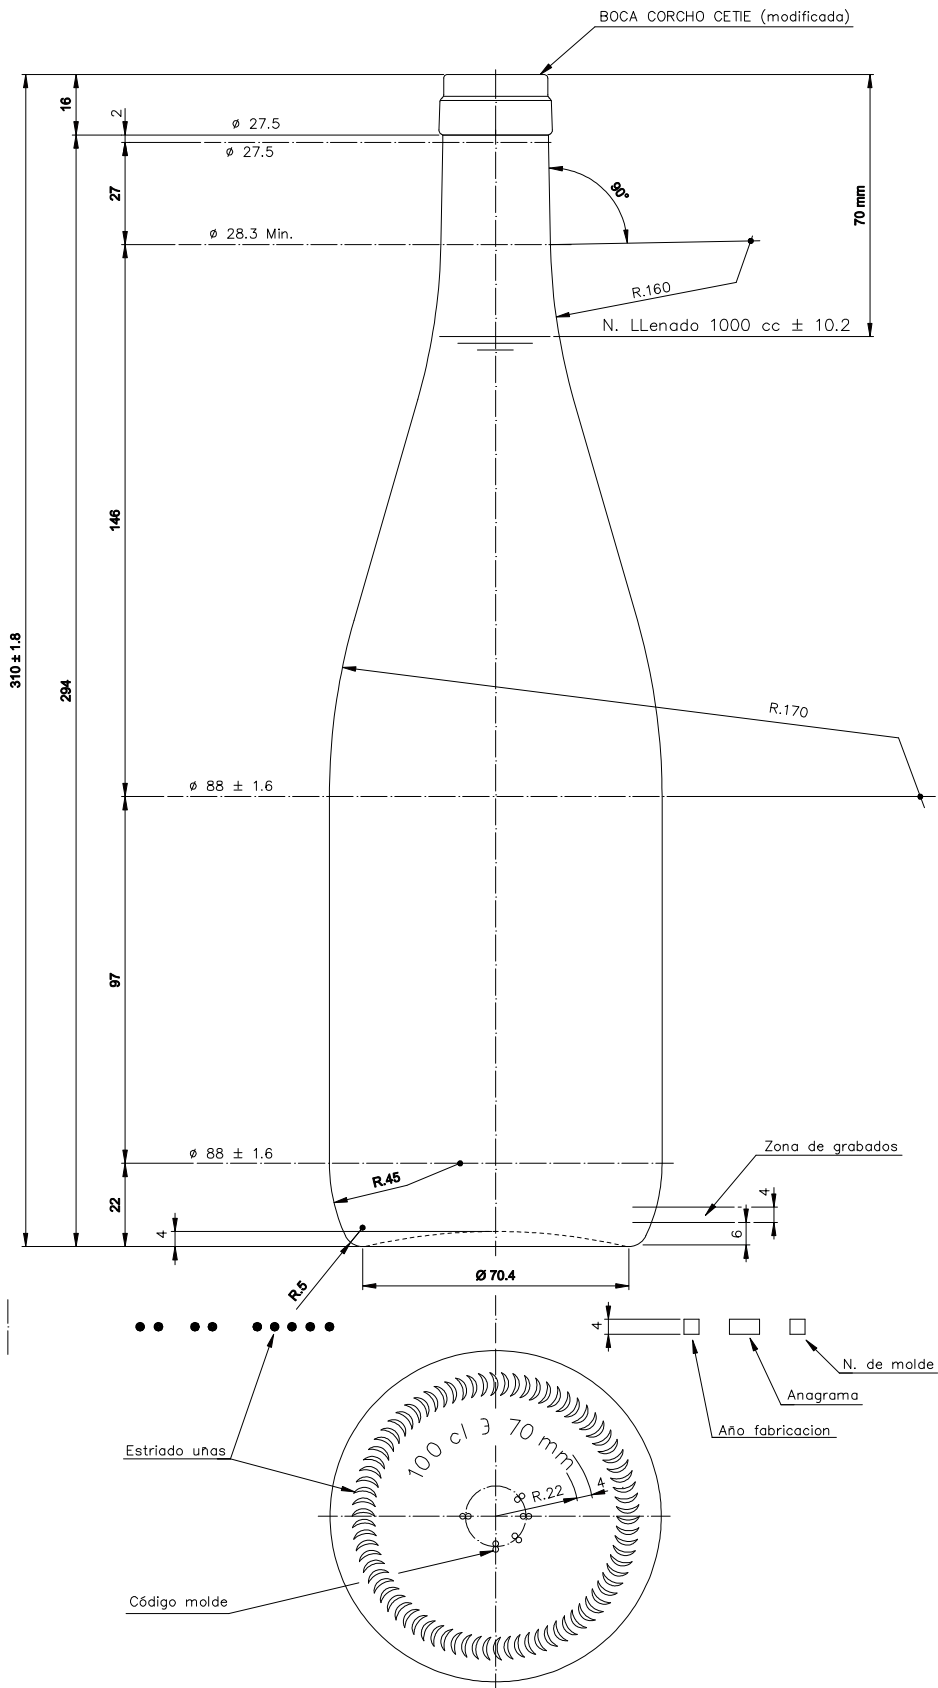

EUROPE 1 L

Caratteristiche del prodotto

Codice	1064/242
Capacità	1000 ml
Imboccatura	CORCHO CETIE
Colori	
Peso	400 gr
Altezza Totale	310.00 mm
Diametro	88.00 mm
Pallet	1.000 Unità

VISTA DEL FONDO

				Peso aprox.: 400 gr	Dibujado: J. Ochoa	
				Capacidad n. llenado: 1000 cc ± 10.2 a 70 mm	Conforme:	
				Capacidad a verter: 1023 cc ± APROX	Fecha: 31-01-05	
				Recipiente medida: SI	Escala: 1:1	
				Resistencia choque térmico: 42 °C		EUROPA 1 L
11	Cambio de modelo de boca	31-01-05	J. Ochoa	Cámara expansión: %		
Ref	Modificación	Fecha	Firma	Carbonatación: Vol. CO ₂ máx	Conforme Cliente Fecha Firma	Modelo: 1064/242
Este plano es propiedad de Vidrala y no puede ser reproducido ni utilizado sin previa autorización. Las cotas no tolerancias son aproximadas.				Observaciones:	Ángulo de volcado: °	ANULA: 5747-10 CAD: 5747-11P