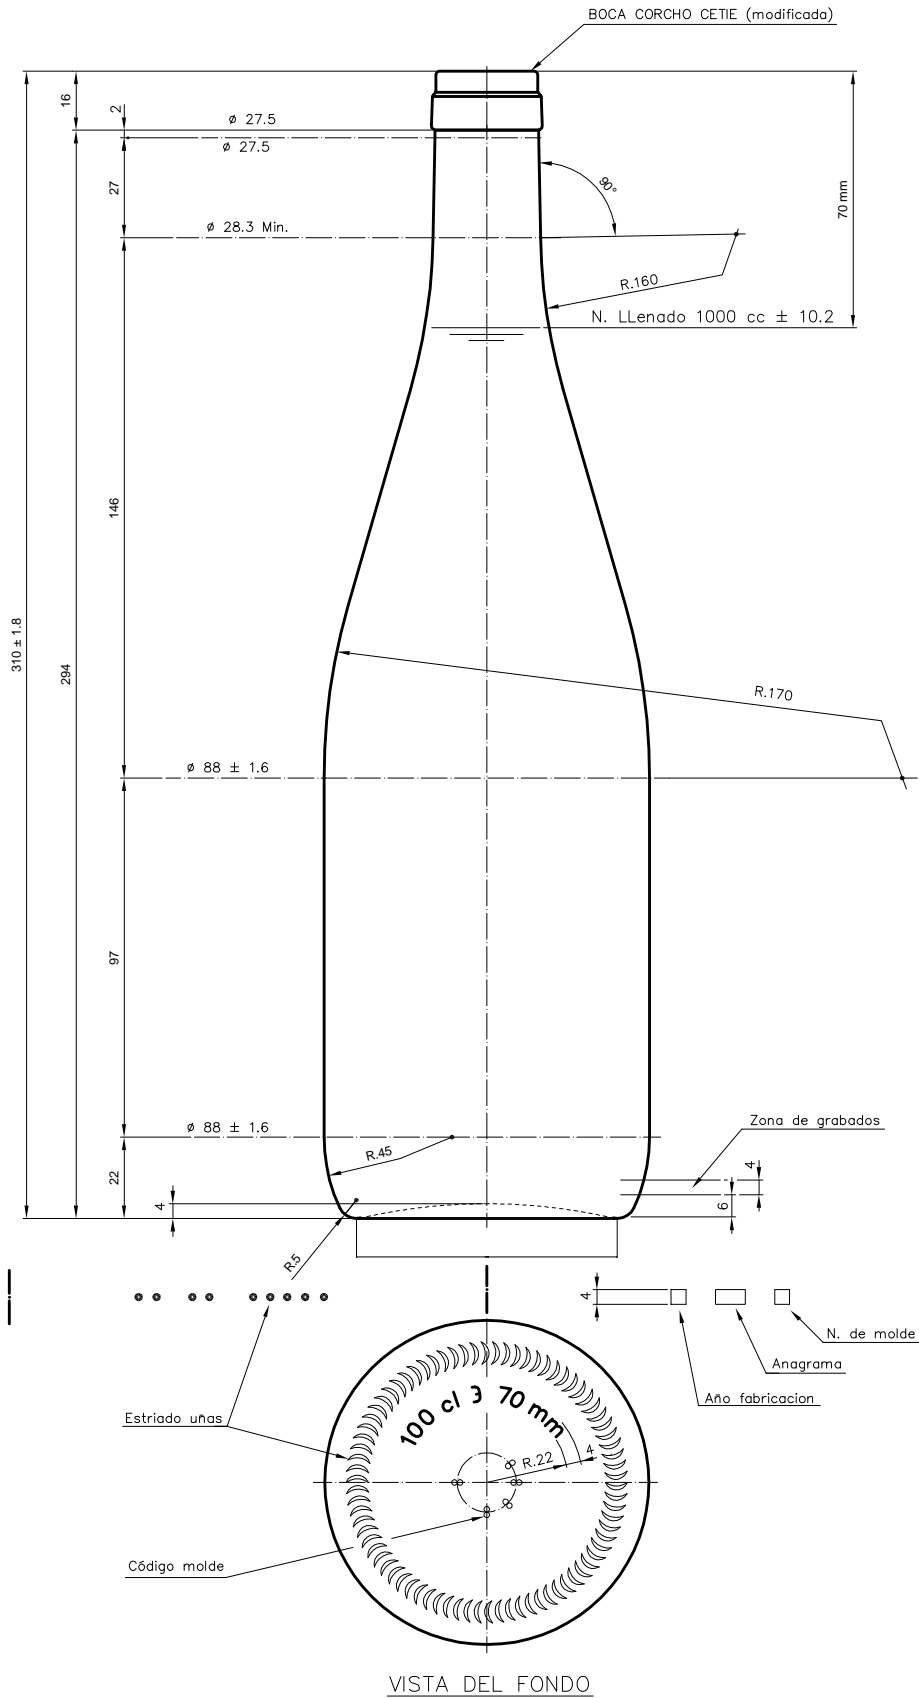

EUROPA 1 L

Caractéristiques du produit

Code	1064/242
Capacité	1000 ml
Bague	CORCHO CETIE
Couleurs	
Poids	400 gr
Hauteur totale	310.00 mm
Diamètre	88.00 mm
Palette	1.000 Unités

VISTA DEL FONDO

vidrala

				Peso aprox.: 400 gr	Dibujado: J. Ochoa
				Capacidad n. llenado: 1000 cc ± 10.2 a 70 mm	Conforme:
				Capacidad a verter: 1023 cc ± APROX	Fecha: 31-01-05
				Recipiente medida: SI	Escalas: 1:1
				Resistencia choque térmico: 42 °C	Nº Plano: 5747-11
				Cámara expansión: %	EUROPA 1 L
11	Cambio de modelo de boca	31-01-05	Ochoa	Carbonatación: Vol. CO ₂ máx	
Ref	Modificación	Fecha	Firma	Conforme Cliente	Modelo: 064/242
				Ángulo de volcado: °	Firma
Este plano es propiedad de V. Vidrala y no puede ser reproducido ni comercializado sin previa autorización. Las cotas no toleradas son aproximadas.				Observaciones:	ANULA: 5747-10 CAD: 5747-11P