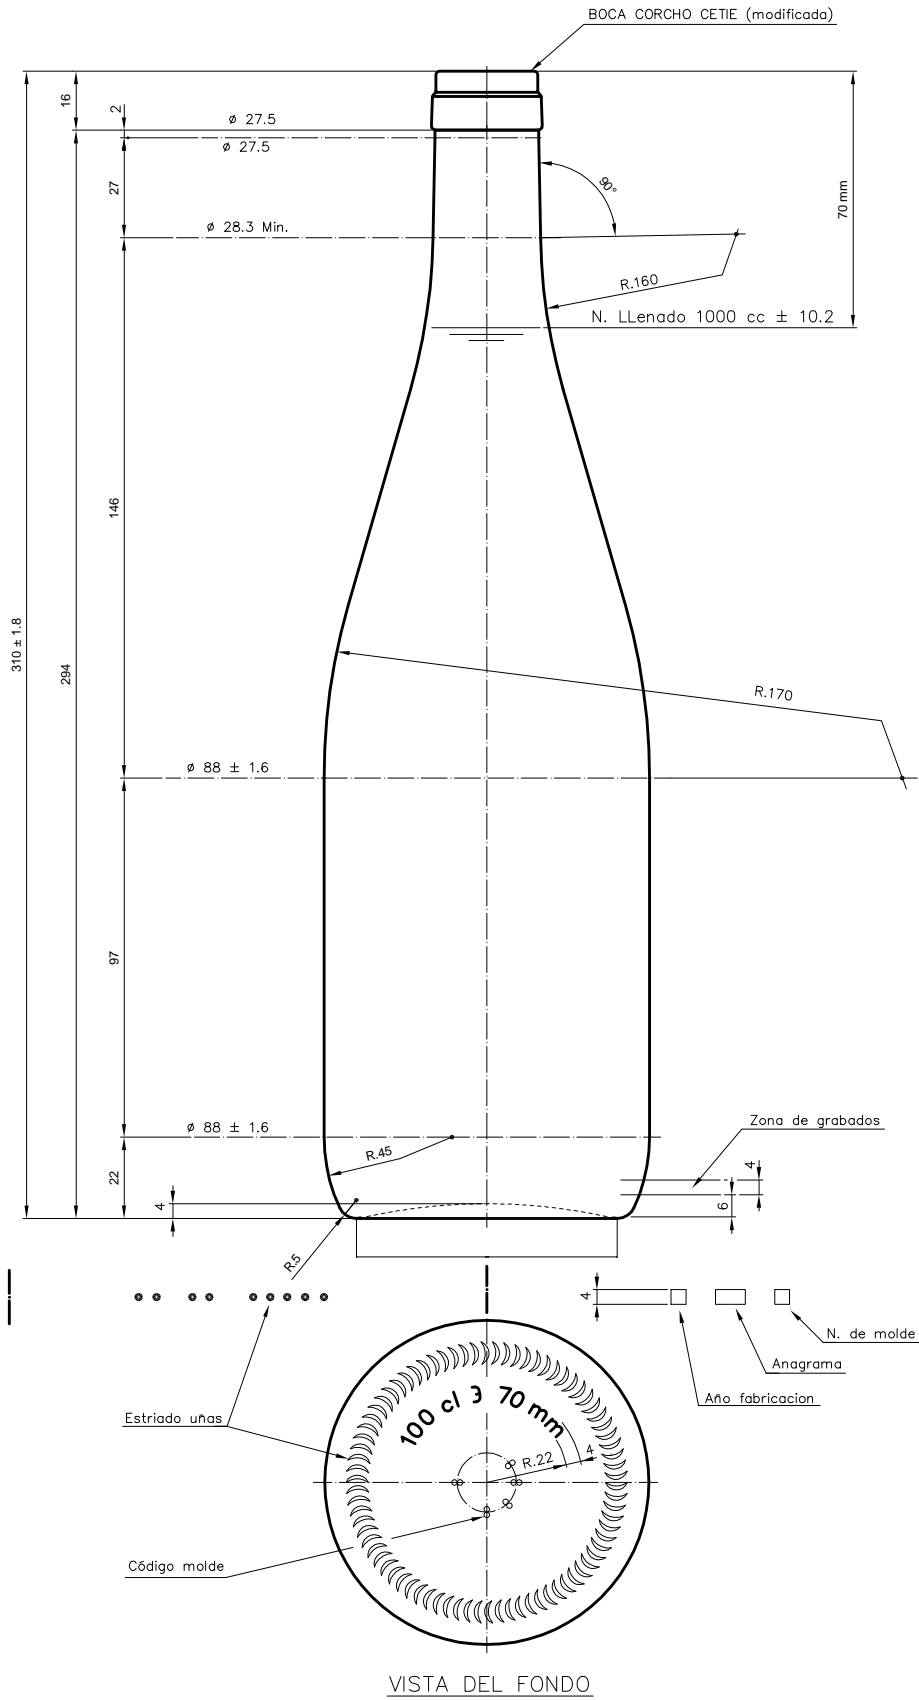

EUROPA 1 L

Caractéristiques du produit

Code	1064/242
Capacité	1000 ml
Bague	CORCHO CETIE
Couleurs	
Poids	400 gr
Hauteur totale	310.00 mm
Diamètre	88.00 mm
Palette	1.000 Unités

VISTA DEL FONDO

vidrala

				Peso aprox.: 400 gr	Dibujado: J. Ochoa
				Capacidad n. llenado: 1000 cc ± 10.2 a 70 mm	Conforme:
				Capacidad a verter: 1023 cc ± APROX	Fecha: 31-01-05
				Recipiente medida: SI	Escalas: 1:1
				Resistencia choque térmico: 42 °C	Nº Plano: 5747-11
				Cámara expansión: %	EUROPA 1 L
11	Cambio de modelo de boca	31-01-05	Ochoa	Carbonatación: Vol. CO ₂ máx	
Ref	Modificación	Fecha	Firma	Ángulo de volcado: °	Modelo: 064/242
Este plano es propiedad de V. Vidrala y no puede ser reproducido ni comercializado sin previa autorización. Las cotas no toleradas son aproximadas.				Observaciones:	ANULA: 5747-10 CAD: 5747-11P