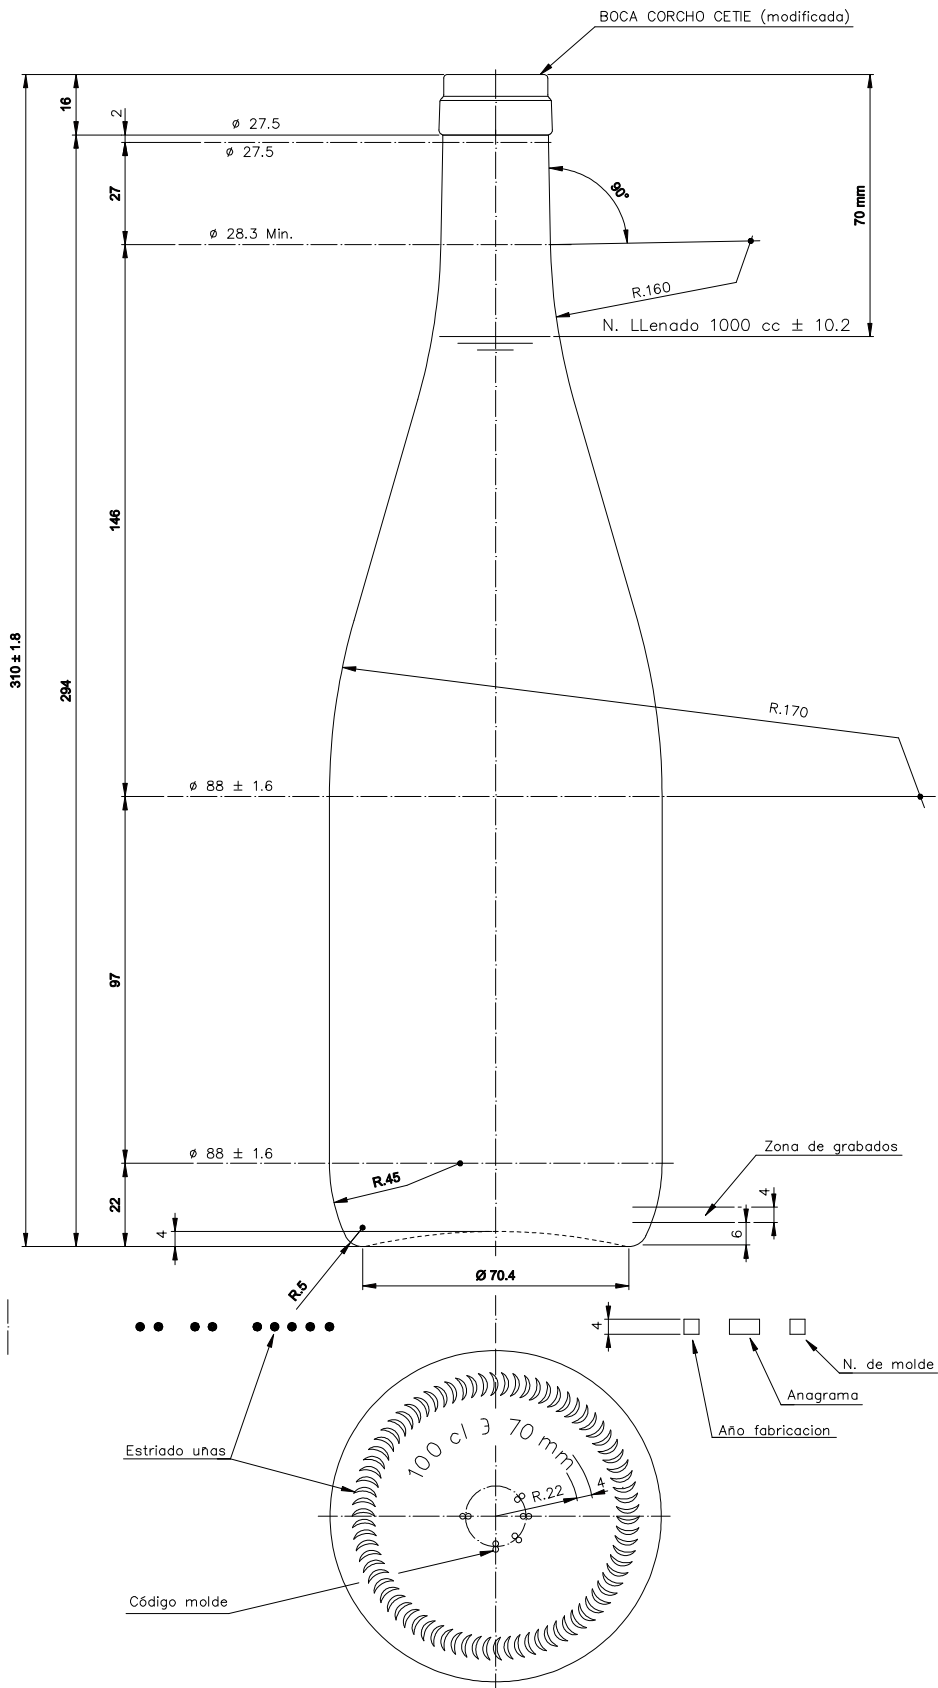

1 Quai du Président Wilson,
33130 Bordeaux, Francia
Tel. +33 5 56 20 59 89
commercial.france@vidrala.com

EUROPA 1 L

Caractéristiques du produit

Code	1064/242
Capacité	1000 ml
Bague	CORCHO CETIE
Couleurs	
Poids	400 gr
Hauteur totale	310.00 mm
Diamètre	88.00 mm
Palette	1.000 Unités

VISTA DEL FONDO

				Peso aprox.: 400 gr	Dibujado: J. Ochoa	
				Capacidad n. llenado: 1000 cc \pm 10.2 a 70 mm	Conforme:	
				Capacidad a verter: 1023 cc \pm APROX	Fecha: 31-01-05	
				Recipiente medida: SI	Escala: 1:1	
				Resistencia choque térmico: 42 °C		EUROPA 1 L
11	Cambio de modelo de boca	31-01-05	J. Ochoa	Cámara expansión: %		
Ref	Modificación	Fecha	Firma	Carbonatación: Vol. CO ₂ máx	Conforme Cliente Fecha Firma	Modelo: 1064/242
Este plano es propiedad de Vidrala y no puede ser reproducido ni utilizado sin previa autorización. Las cotas no tolerancias son aproximadas.				Observaciones:	Ángulo de volcado: °	ANULA: 5747-10 CAD: 5747-11P