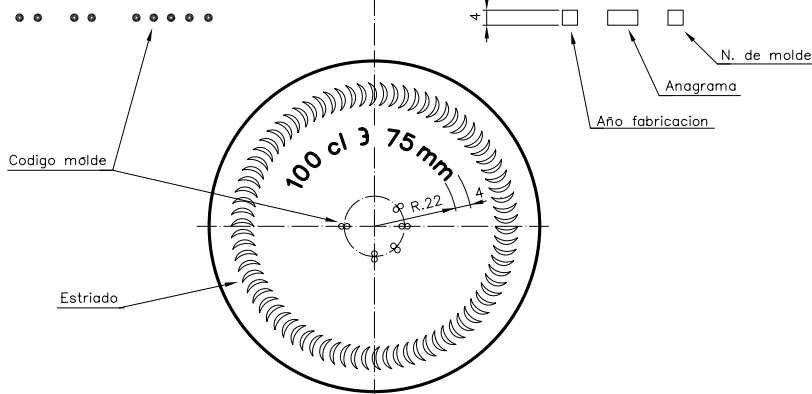

Barrio Munegazo 22
01400 Llodio (Alava), Spain
Tel. 946719750
export@vidrala.com

EUROPA 1 L BVP

Características do produto

Código	1064/411
Capacidade	1000 ml
Boca	BVP 31,5 H
Cores	
Peso	400 gr
Altura Total	316.00 mm
Diâmetro	88.00 mm
Paquete	1.000 Unidades

VISTA DEL FONDO

				Peso aprox.: 400 gr	Dibujado: J. Urquijo	vidrala
				Capacidad n. llenado: 1000 cc ± 10 a 75 mm	Conforme:	
				Capacidad a verter: 1028 cc ± APROX	Fecha: 31-05-05	
				Recipiente medida: SI	Escala: 1:1	Nº Plano: 5747-B5
				Resistencia choque térmico: 42 °C	EUROPA 1 L	
				Cámara expansión: 2,8 %		
5	Pasa de ser modelo 064/28 a ser 064/411	31-05-05	J.U.L.	Carbonatación: Vol. CO ₂ máx	Conforme Cliente	Modelo: 1064/411
Ref	Modificación	Fecha	Firma	Angulo de volcado: °	Fecha	Firma
Este plano es propiedad de Vidrala y no puede ser reproducido ni transmitido sin previa autorización. Las cotas no toleradas son especificadas.				Observaciones	ANILA: 5747-B4	CAD: 5747-B5