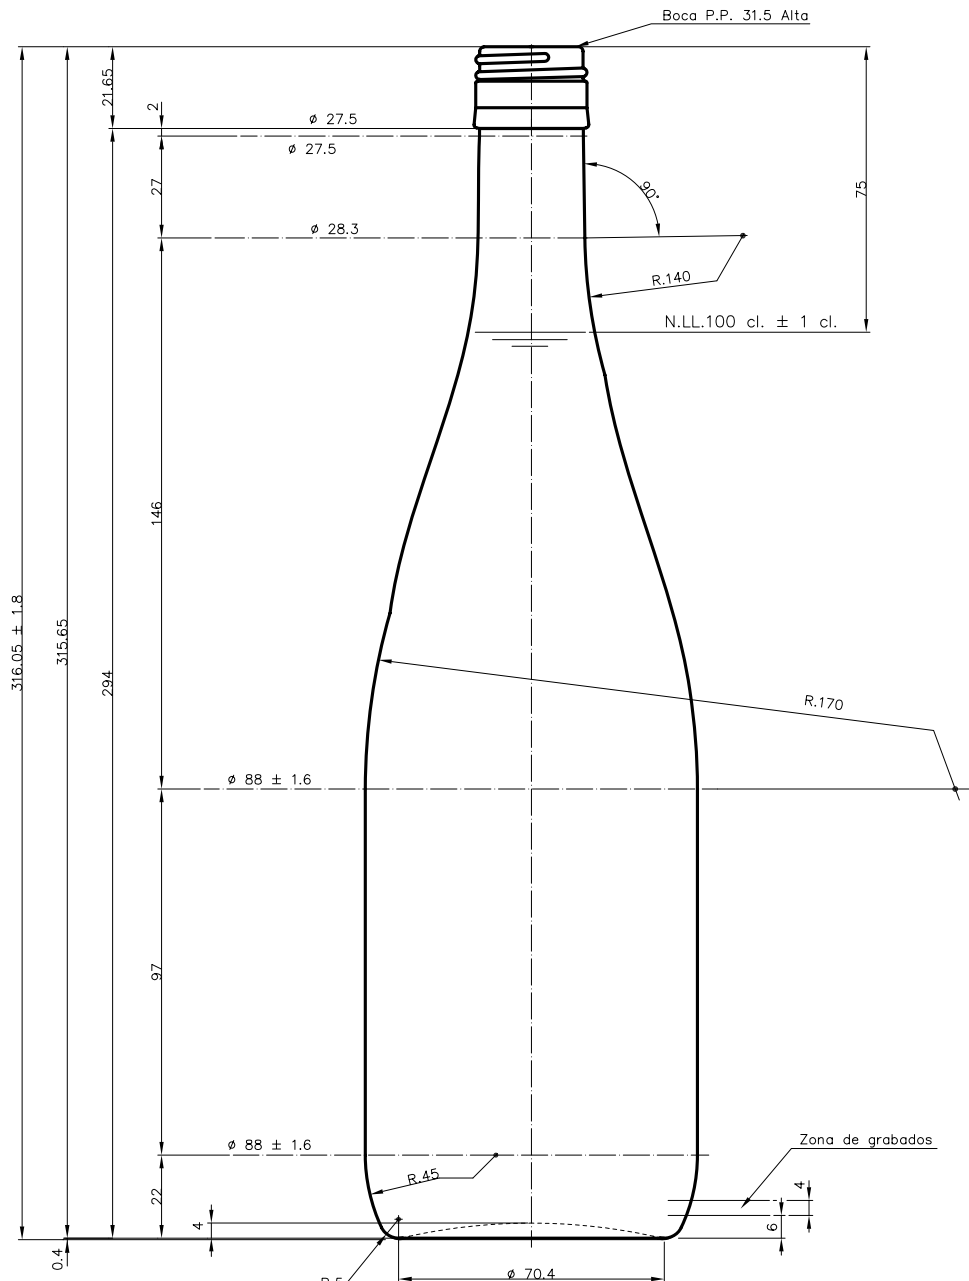

Barrio Munegazo 22
01400 Llodio (Alava), Spain
Tel. 946719750
export@vidrala.com

EUROPA 1 L BVP

Características do produto

Código	1064/411
Capacidade	1000 ml
Boca	BVP 31,5 H
Cores	
Peso	400 gr
Altura Total	316.00 mm
Diâmetro	88.00 mm
Paquete	1.000 Unidades

VISTA DEL FONDO

				Peso aprox.: 400 gr	Dibujado: J. Urquijo	vidrala
				Capacidad n. llenado: 1000 cc ± 10 a 75 mm	Conforme:	
				Capacidad a verter: 1028 cc ± APROX	Fecha: 31-05-05	
				Recipiente medida: SI	Escala: 1:1	Nº Plano: 5747-B5
				Resistencia choque térmico: 42 °C	EUROPA 1 L	
				Cámara expansión: 2,8 %		
5	Pasa de ser modelo 064/28 a ser 064/411	31-05-05	J.U.L.	Carbonatación: Vol. CO ₂ máx	Conforme Cliente	Modelo: 1064/411
Ref	Modificación	Fecha	Firma	Angulo de volcado: °	Fecha	Firma
Este plano es propiedad de Vidrala y no puede ser reproducido ni transmitido sin previa autorización. Las cotas no toleradas son especificadas.				Observaciones	ANILA: 5747-B4	CAD: 5747-B5