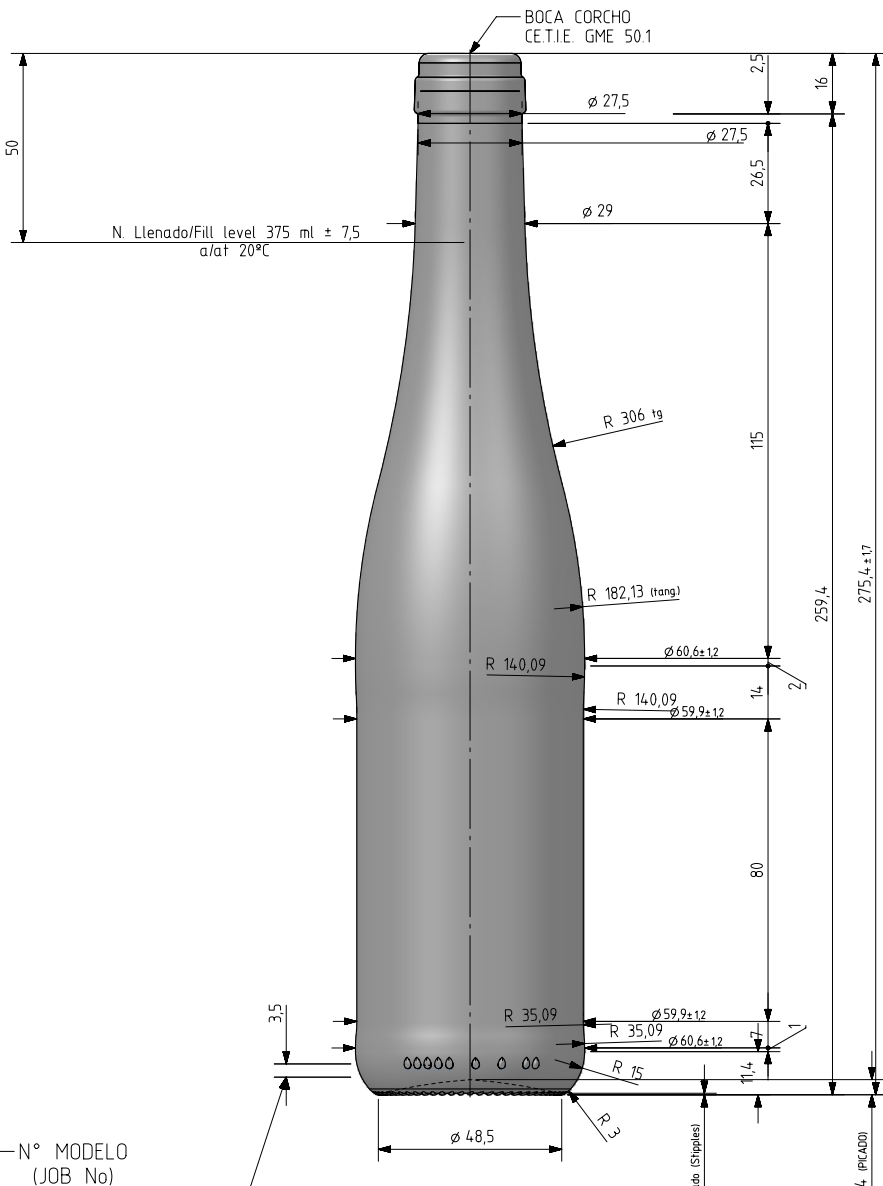

1 Quai du Président Wilson,
33130 Bordeaux, Francia
Tel. +33 5 56 20 59 89
commercial.france@vidrala.com

RHIN 37,5 CL

Características del producto:

Código	1162/242
Capacidad	375 ml
Boca	CORCHO CETIE
Colores	<input checked="" type="radio"/> <input type="radio"/>
Peso	350 gr
Altura total	275.00 mm
Diámetro	60.60 mm
Palé	2.394 unidades

N° MOLDE
(CAVITY NUMBER)

VISTA FRONTAL
(FRONT VIEW)

N° MODELO
(JOB No)

ANAGRAMA
(PUNTMARK VIDRALA)

ZONA DE GRABADOS / HEEL EMBOSSING
(Opuesto al código de pto / Opposite to dot code)

VISTA TRASERA
(BACK VIEW)

37,5d 50mm 00 1162

N° MOLDE
(CAVITY NUMBER)

ANAGRAMA
(PUNTMARK VIDRALA)

N° MODELO
(JOB No)

ESTRIADO UÑAS
(STIPPLING)

VISTA DEL FONDO
(BOTTOM VIEW)

Rev	Modificación / Modification	Fecha/Date	Firma/Sign
9	Grabados talon añadido n°modelo, eliminado letra de año	31/08/23	AMC
8	Se modifica entrega superior e inferior etiqueta z e pasa 80 (antes 82)ømax 60,6 (a 60,9)	01/4/05	ALR
7	Se modifica entrega superior etiqueta ,z e pasa 82 (antes 74)	23/7/04	ALR
6	Se suaviza entrega superior, z e pasa 74 (antes 91)	20/7/04	ALR

Peso aprox / Weight approx	350 g
Capacidad N. llenado / Fillpoint Capacity	375 ml± 7,5 a 50 mm
Capacidad a verter / Brimfull Capacity	390 ml± aprox
Cámara expansión / Vacuity	4,0 % 15 ml
Recipiente medida / Meas cap	SI
Angulo de volcado / Tilt angle	12,8°
Carbonatación / Gas vol	0,0 VolCO2 max
Presión larga duración / Long Term pressure: 0 Bar max	Páster: NO
Resistencia. choque térmico / Thermal Shock max:	42 °C