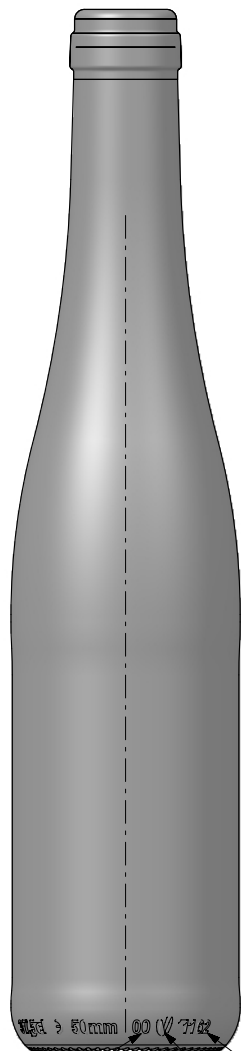

1 Quai du Président Wilson,
33130 Bordeaux, Francia
Tel. +33 5 56 20 59 89
commercial.france@vidrala.com

RHIN 37,5 CL

Características del producto:

Código	1162/242
Capacidad	375 ml
Boca	CORCHO CETIE
Colores	<input checked="" type="radio"/> <input type="radio"/>
Peso	350 gr
Altura total	275.00 mm
Diámetro	60.60 mm
Palé	2.394 unidades

N° MOLDE
(CAVITY NUMBER)

VISTA FRONTAL
(FRONT VIEW)

N° MODELO
(JOB No)

ANAGRAMA
(PUNTMARK VIDRALA)

ZONA DE GRABADOS / HEEL EMBOSSING
(Opuesto al código de pto / Opposite to dot code)

VISTA TRASERA
(BACK VIEW)

37,5d 50mm 00 1162

N° MOLDE
(CAVITY NUMBER)

ANAGRAMA
(PUNTMARK VIDRALA)

N° MODELO
(JOB No)

ESTRIADO UÑAS
(STIPPLING)

VISTA DEL FONDO
(BOTTOM VIEW)

Rev	Modificación / Modification	Fecha/Date	Firma/Sign
9	Grabados talon añadido n°modelo, eliminado letra de año	31/08/23	AMC
8	Se modifica entrega superior e inferior etiqueta z e pasa 80 (antes 82)ømax 60,6 (a 60,9)	01/4/05	ALR
7	Se modifica entrega superior etiqueta ,z e pasa 82 (antes 74)	23/7/04	ALR
6	Se suaviza entrega superior, z e pasa 74 (antes 91)	20/7/04	ALR

Peso aprox / Weight approx	350 g
Capacidad N. llenado / Fillpoint Capacity	375 ml± 7,5 a 50 mm
Capacidad a verter / Brimfull Capacity	390 ml± aprox
Cámara expansión / Vacuity	4,0 % 15 ml
Recipiente medida / Meas cap	SI
Angulo de volcado / Tilt angle	12,8°
Carbonatación / Gas vol	0,0 VolCO2 max
Presión larga duración / Long Term pressure: 0 Bar max	Páster: NO
Resistencia. choque térmico / Thermal Shock max:	42 °C