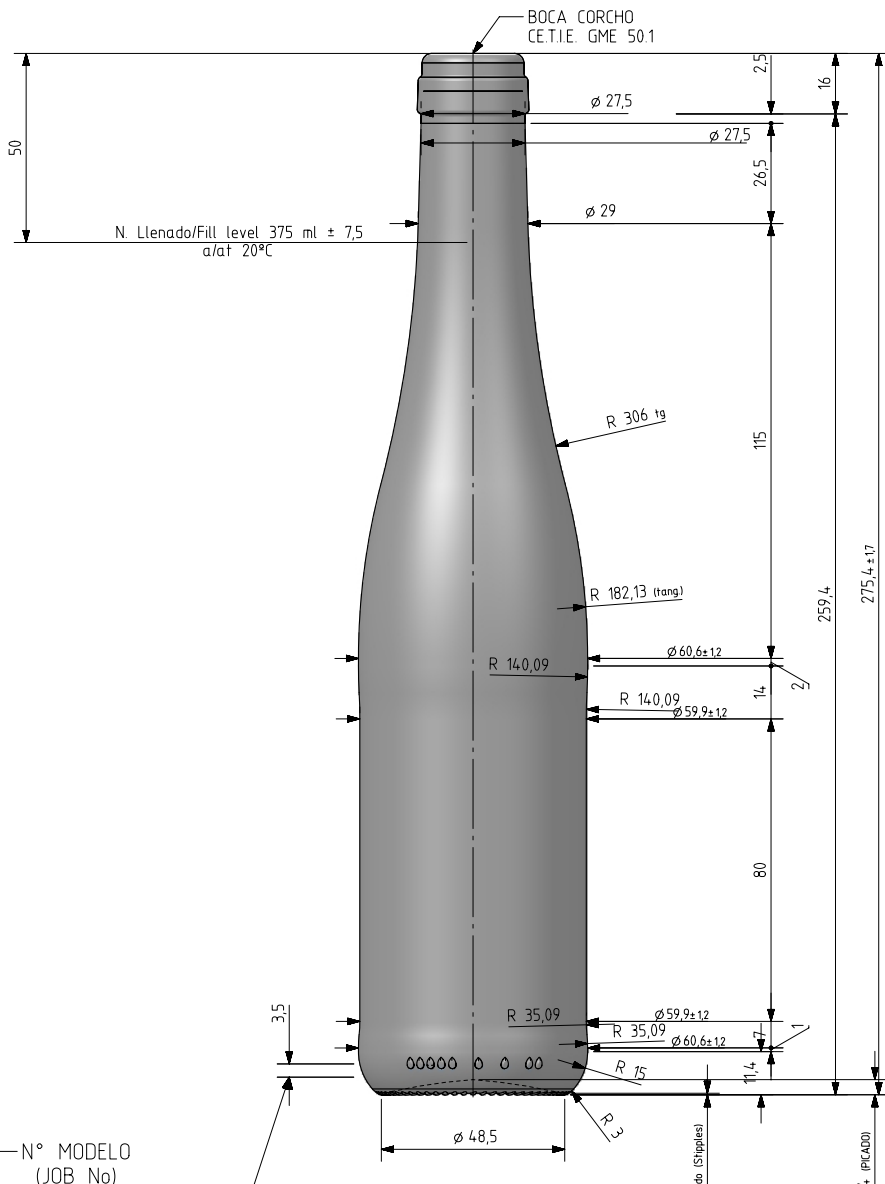

N° MOLDE
(CAVITY NUMBER)

VISTA FRONTAL
(FRONT VIEW)

N° MODELO
(JOB No)

ANAGRAMA
(PUNTMARK VIDRALA)

ZONA DE GRABADOS / HEEL EMBOSSING
(Opuesto al código de pto / Opposite to dot code)

VISTA TRASERA
(BACK VIEW)

Estriado (Stipples)