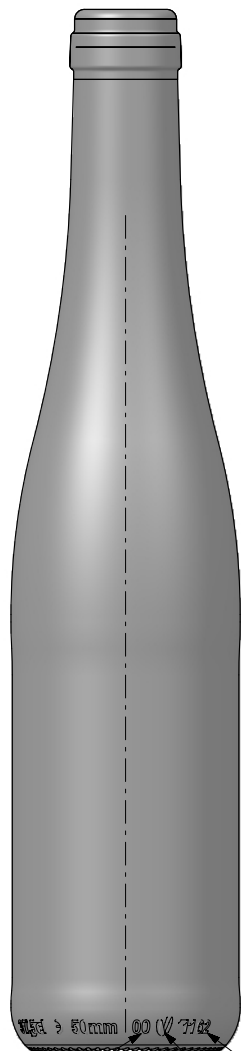

N° MOLDE
(CAVITY NUMBER)

VISTA FRONTAL
(FRONT VIEW)

N° MODELO
(JOB No)

ANAGRAMA
(PUNTMARK VIDRALA)

ZONA DE GRABADOS / HEEL EMBOSSING
(Opuesto al código de pto / Opposite to dot code)

VISTA TRASERA
(BACK VIEW)

Estriado (Stipples)