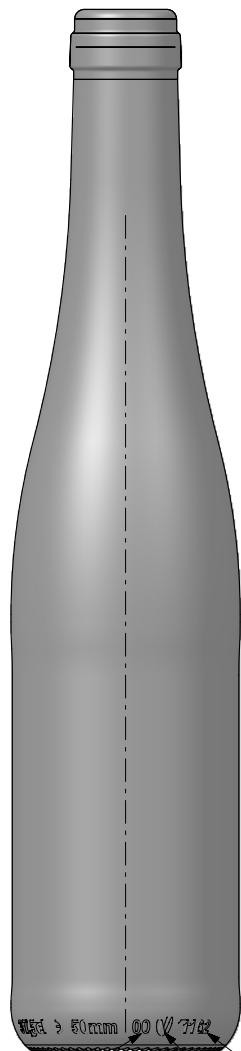

1 Quai du Président Wilson,
33130 Bordeaux, Francia
Tel. +33 5 56 20 59 89
commercial.france@vidrala.com

FLUTE 37,5 CL

Product characteristics

Code	1162/242
Capacity	375 ml
Finish	CETIE
Colours	
Weight	350 gr
Overall height	275.00 mm
Diameter	60.60 mm
Palet	2.394 units

N° MOLDE
(CAVITY NUMBER)

VISTA FRONTAL
(FRONT VIEW)

N° MODELO
(JOB No)

ANAGRAMA
(PUNTMARK VIDRALA)

ZONA DE GRABADOS / HEEL EMBOSSING
(Opuesto al código de pto / Opposite to dot code)

VISTA TRASERA
(BACK VIEW)

37,5d \varnothing 50mm 00 \varnothing 1162

N° MOLDE
(CAVITY NUMBER)

ANAGRAMA
(PUNTMARK VIDRALA)

N° MODELO
(JOB No)

ESTRIADO UÑAS
(STIPPLING)

VISTA DEL FONDO
(BOTTOM VIEW)

Rev	Modificación / Modification	Fecha/Date	Firma/Sign
9	Grabados talon añadido n°modelo, eliminado letra de año	31/08/23	AMC
8	Se modifica entrega superior e inferior etiqueta z e pasa 80 (antes 82) \varnothing max 60,6 (a 60,9)	01/4/05	ALR
7	Se modifica entrega superior etiqueta , z e pasa 82 (antes 74)	23/7/04	ALR
6	Se suaviza entrega superior, z e pasa 74 (antes 91)	20/7/04	ALR

Peso aprox / Weight approx	350 g		
Capacidad N. llenado / Fillpoint Capacity	375 ml \pm 7,5 a 50 mm		
Capacidad a verter / Brimfull Capacity	390 ml \pm aprox		
Cámara expansión / Vacuity	4,0 %	15 ml	
Recipiente medida / Meas cap	SI		
Angulo de volcado / Tilt angle	12,8°		
Carbonatación / Gas vol	0,0	VolCO2 max	
Presión larga duración / Long Term pressure: 0 Bar max	Páster: NO		
Resistencia. choque térmico / Thermal Shock max:	42 °C		