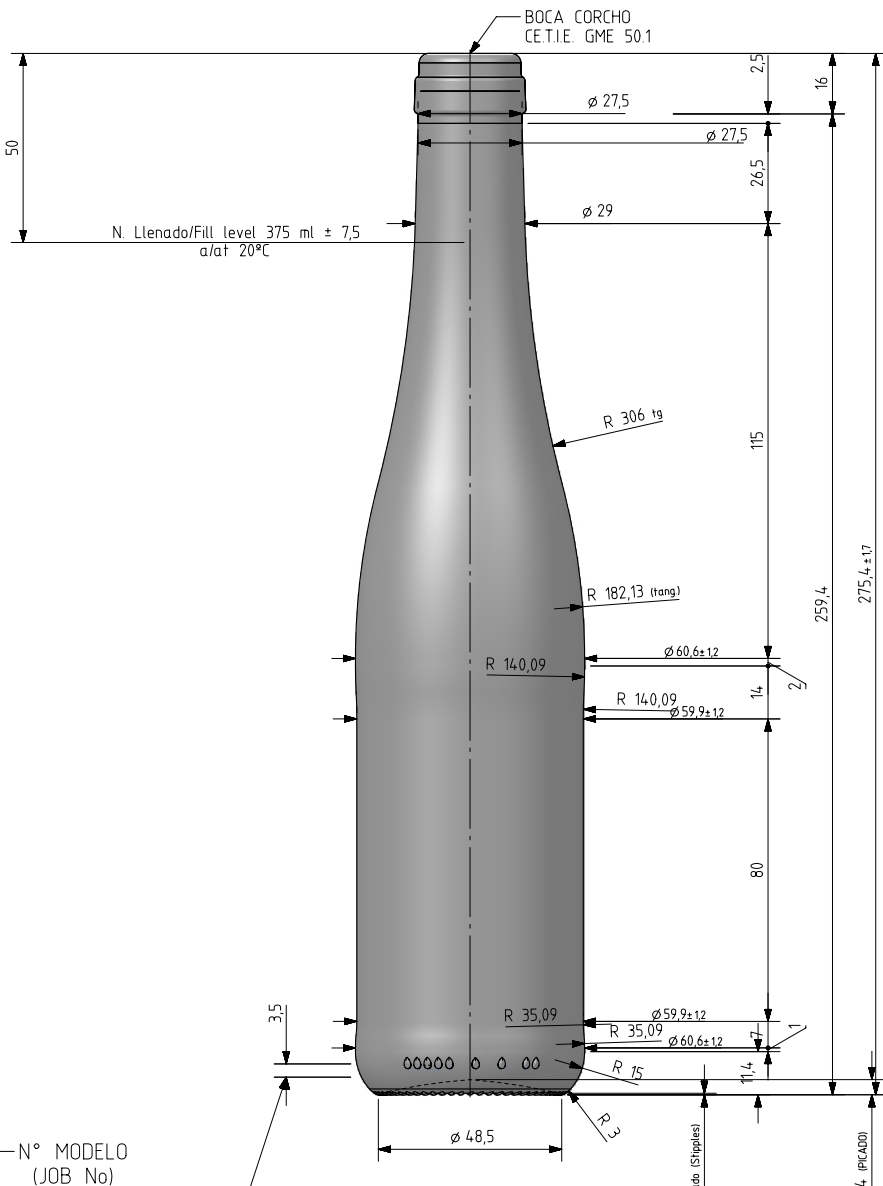

1 Quai du Président Wilson,
33130 Bordeaux, Francia
Tel. +33 5 56 20 59 89
commercial.france@vidrala.com

FLUTE 37,5 CL

Product characteristics

Code	1162/242
Capacity	375 ml
Finish	CETIE
Colours	
Weight	350 gr
Overall height	275.00 mm
Diameter	60.60 mm
Palet	2.394 units

N° MOLDE
(CAVITY NUMBER)

VISTA FRONTAL
(FRONT VIEW)

N° MODELO
(JOB No)

ANAGRAMA
(PUNTMARK VIDRALA)

ZONA DE GRABADOS / HEEL EMBOSSING
(Opuesto al código de pto / Opposite to dot code)

VISTA TRASERA
(BACK VIEW)

37,5d \varnothing 50mm 00 \varnothing 1162

N° MOLDE
(CAVITY NUMBER)

ANAGRAMA
(PUNTMARK VIDRALA)

N° MODELO
(JOB No)

ESTRIADO UÑAS
(STIPPLING)

VISTA DEL FONDO
(BOTTOM VIEW)

Rev	Modificación / Modification	Fecha/Date	Firma/Sign
9	Grabados talon añadido n°modelo, eliminado letra de año	31/08/23	AMC
8	Se modifica entrega superior e inferior etiqueta z e pasa 80 (antes 82) \varnothing max 60,6 (a 60,9)	01/4/05	ALR
7	Se modifica entrega superior etiqueta , z e pasa 82 (antes 74)	23/7/04	ALR
6	Se suaviza entrega superior, z e pasa 74 (antes 91)	20/7/04	ALR

Peso aprox / Weight approx	350 g		
Capacidad N. llenado / Fillpoint Capacity	375 ml \pm 7,5 a 50 mm		
Capacidad a verter / Brimfull Capacity	390 ml \pm aprox		
Cámara expansión / Vacuity	4,0 %	15 ml	
Recipiente medida / Meas cap	SI		
Angulo de volcado / Tilt angle	12,8°		
Carbonatación / Gas vol	0,0	VolCO2 max	
Presión larga duración / Long Term pressure: 0 Bar max	Páster: NO		
Resistencia. choque térmico / Thermal Shock max:	42 °C		