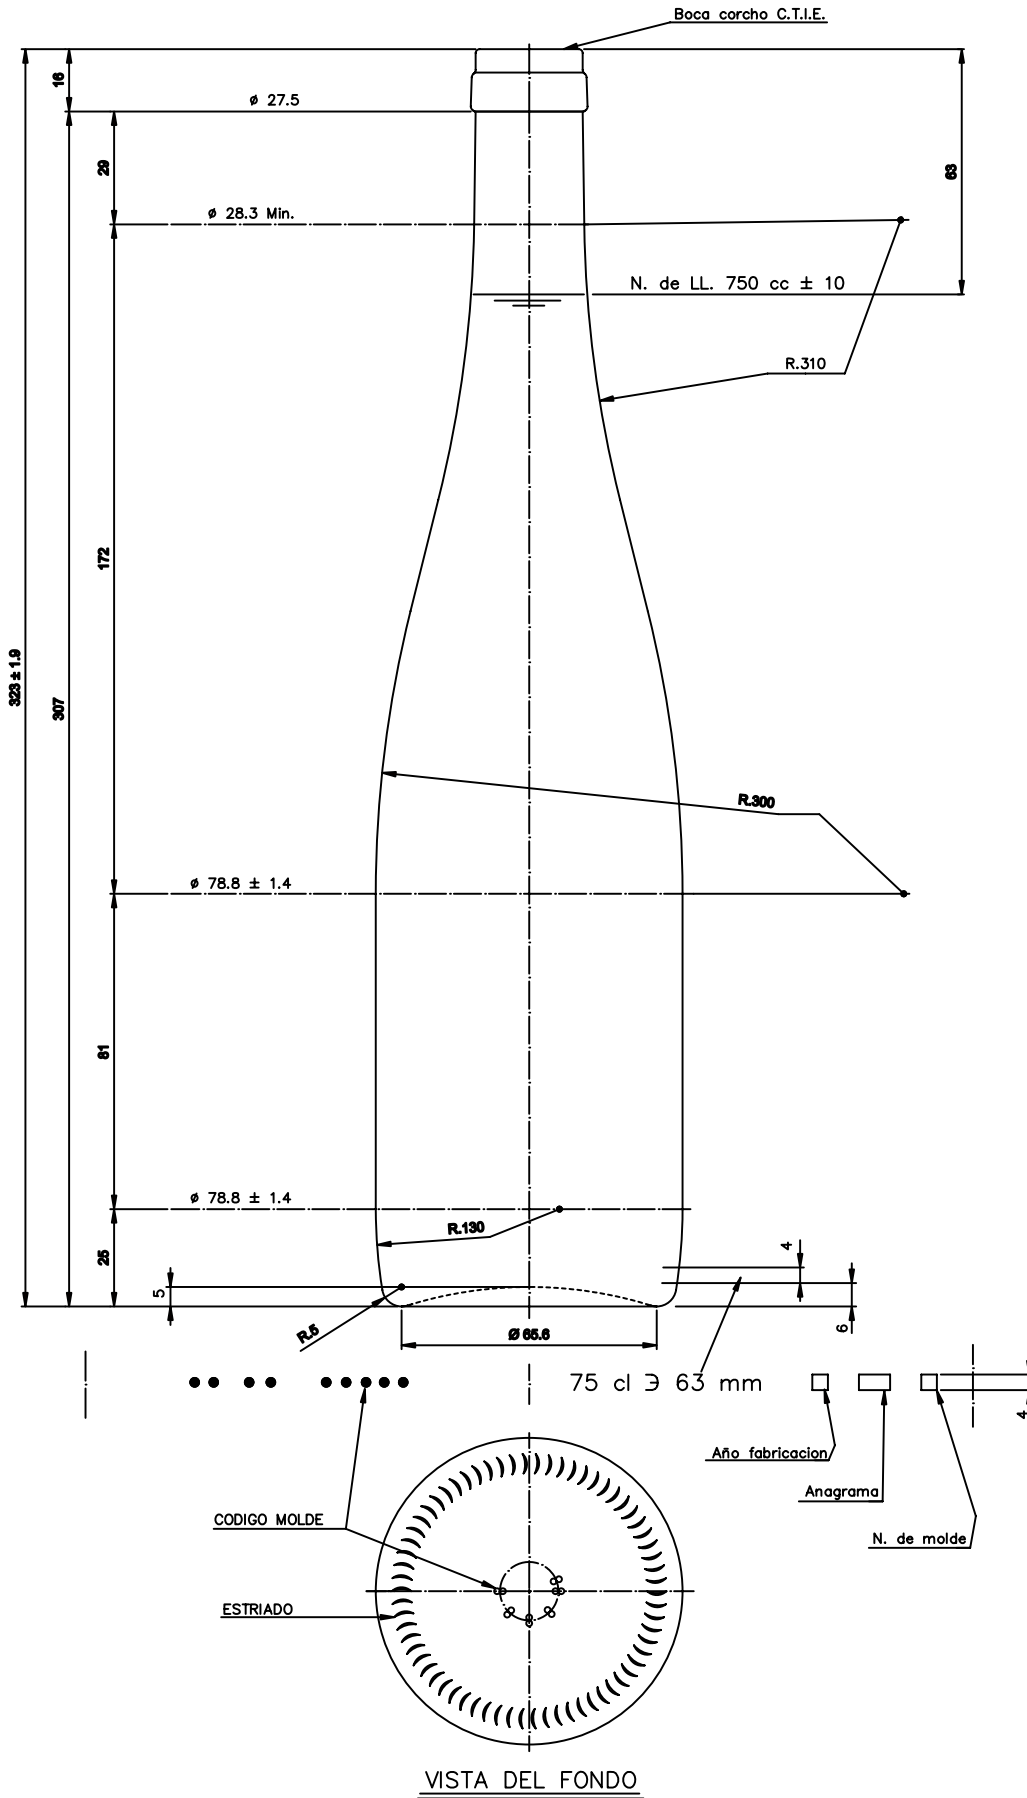

RHIN BAJA 75 CL

Características del producto:

Código	1036/242
Capacidad	750 ml
Boca	CORCHO CETIE
Colores	<input type="radio"/>
Peso	500 gr
Altura total	323.00 mm
Diámetro	78.80 mm
Palé	1.206 unidades

				Peso aprox.: 500 gr	Dibujado: J. Ochoa	
				Capacidad n. llenado: 750 cc ± 10 a 63 mm	Conforme:	
				Capacidad a vender: 770 cc ± APROX	Fecha: 14-01-05	
				Recipiente medida: SI	Escala: 1:1	
				Resistencia choque térmico: 42 °C	Nº Plano: 5552-8	
						RHIN 75 cl BAJA
8	Cambio de modelo de boca	14-01-05	J. Ochoa	Cámara expansión: %	Conforme Cliente	Modelo: 1036/242
Ref	Modificación	Fecha	Firma	Carbonatación: Vol. CO ₂ máx	Fecha	Firma
<small>Nota: plantear en especificación de Vidrala y no punto por punto. Observaciones:</small>				Ángulo de volado: °		