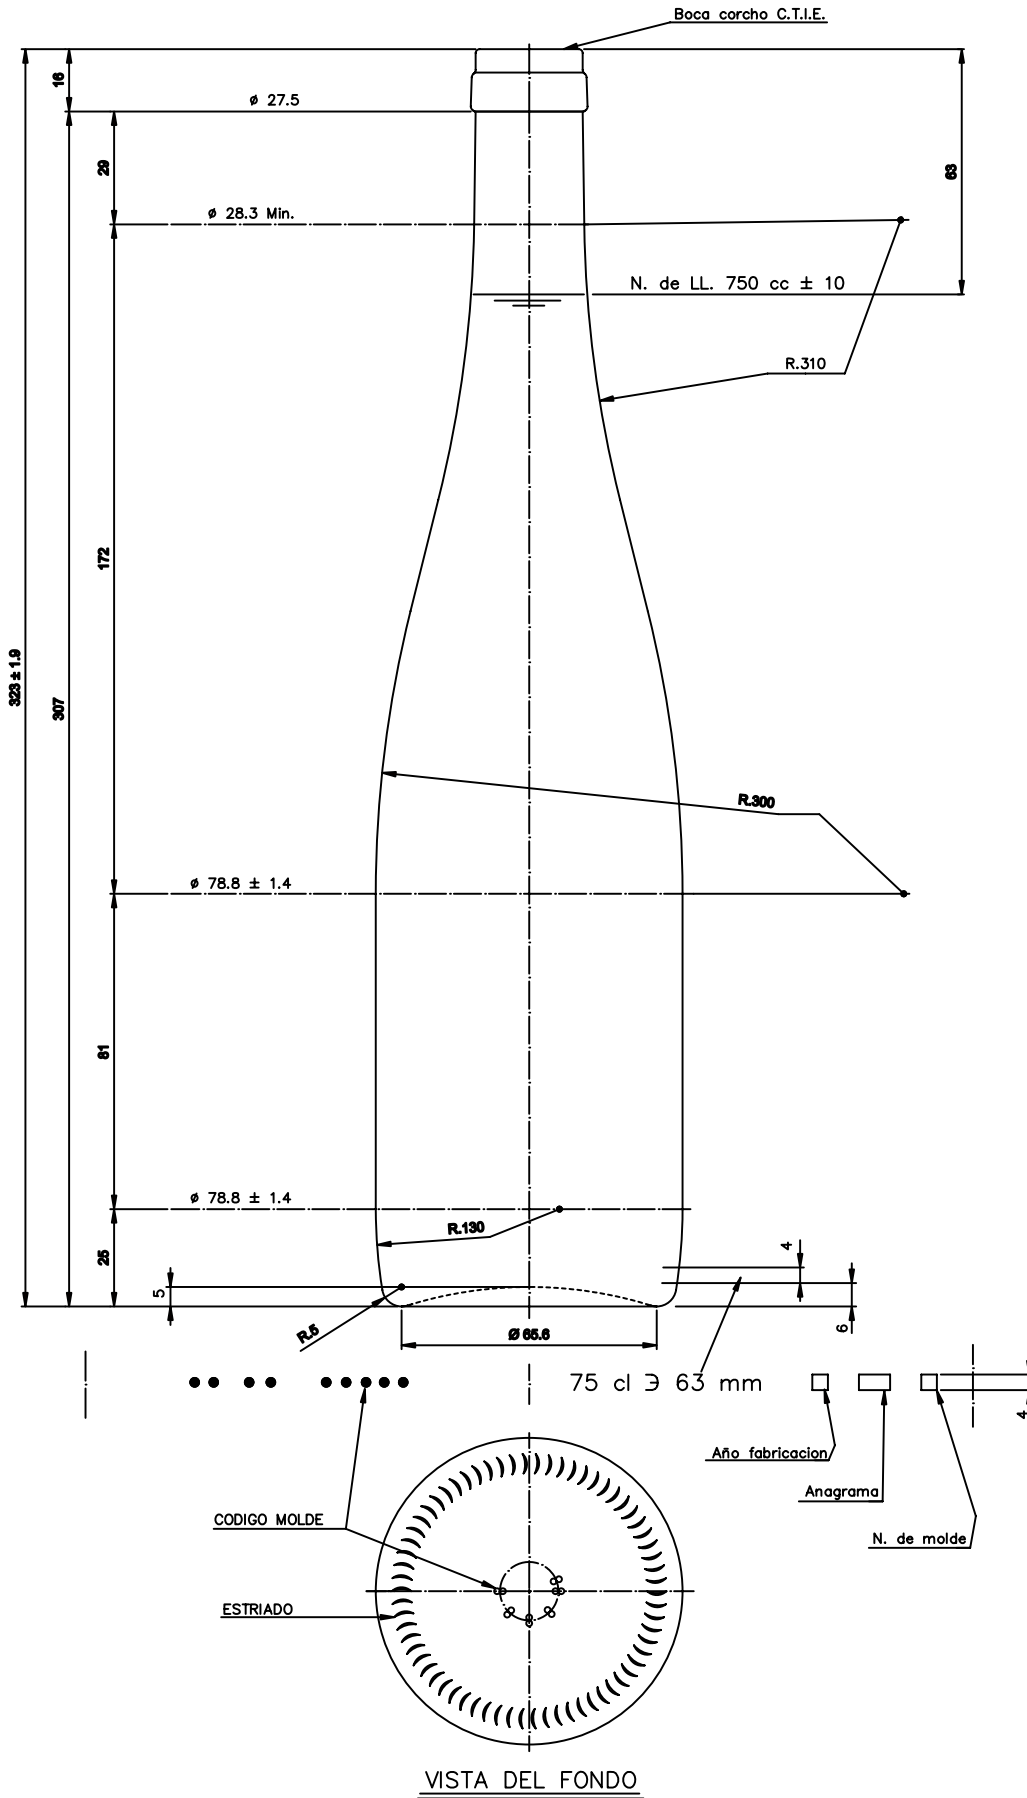

1 Quai du Président Wilson,
33130 Bordeaux, Francia
Tel. +33 5 56 20 59 89
commercial.france@vidrala.com

RHIN BAJA 75 CL

Características del producto:

Código	1036/242
Capacidad	750 ml
Boca	CORCHO CETIE
Colores	<input type="radio"/>
Peso	500 gr
Altura total	323.00 mm
Diámetro	78.80 mm
Palé	1.206 unidades

				Peso aprox.: 500 gr	Dibujado: J. Ochoa
				Capacidad n. llenado: 750 cc ± 10 a 63 mm	Conforme:
				Capacidad a vender: 770 cc ± APROX	Fecha: 14-01-05
				Recipiente medida: SI	Escala: 1:1
				Resistencia choque térmico: 42 °C	Nº Plano: 5552-8
					RHIN 75 cl BAJA
8	Cambio de modelo de boca	14-01-05	J. Ochoa	Cámara expansión: %	
Ref	Modificación	Fecha	Firma	Carbonatación: Vol. CO ₂ máx	Conforme Cliente Fecha Firma
<small>Nota: plantear en especificación de Vidrio y en punto de fabricación el comportamiento de vidrio terminado.</small>				Ángulo de volado: °	Modelo: 1036/242
					