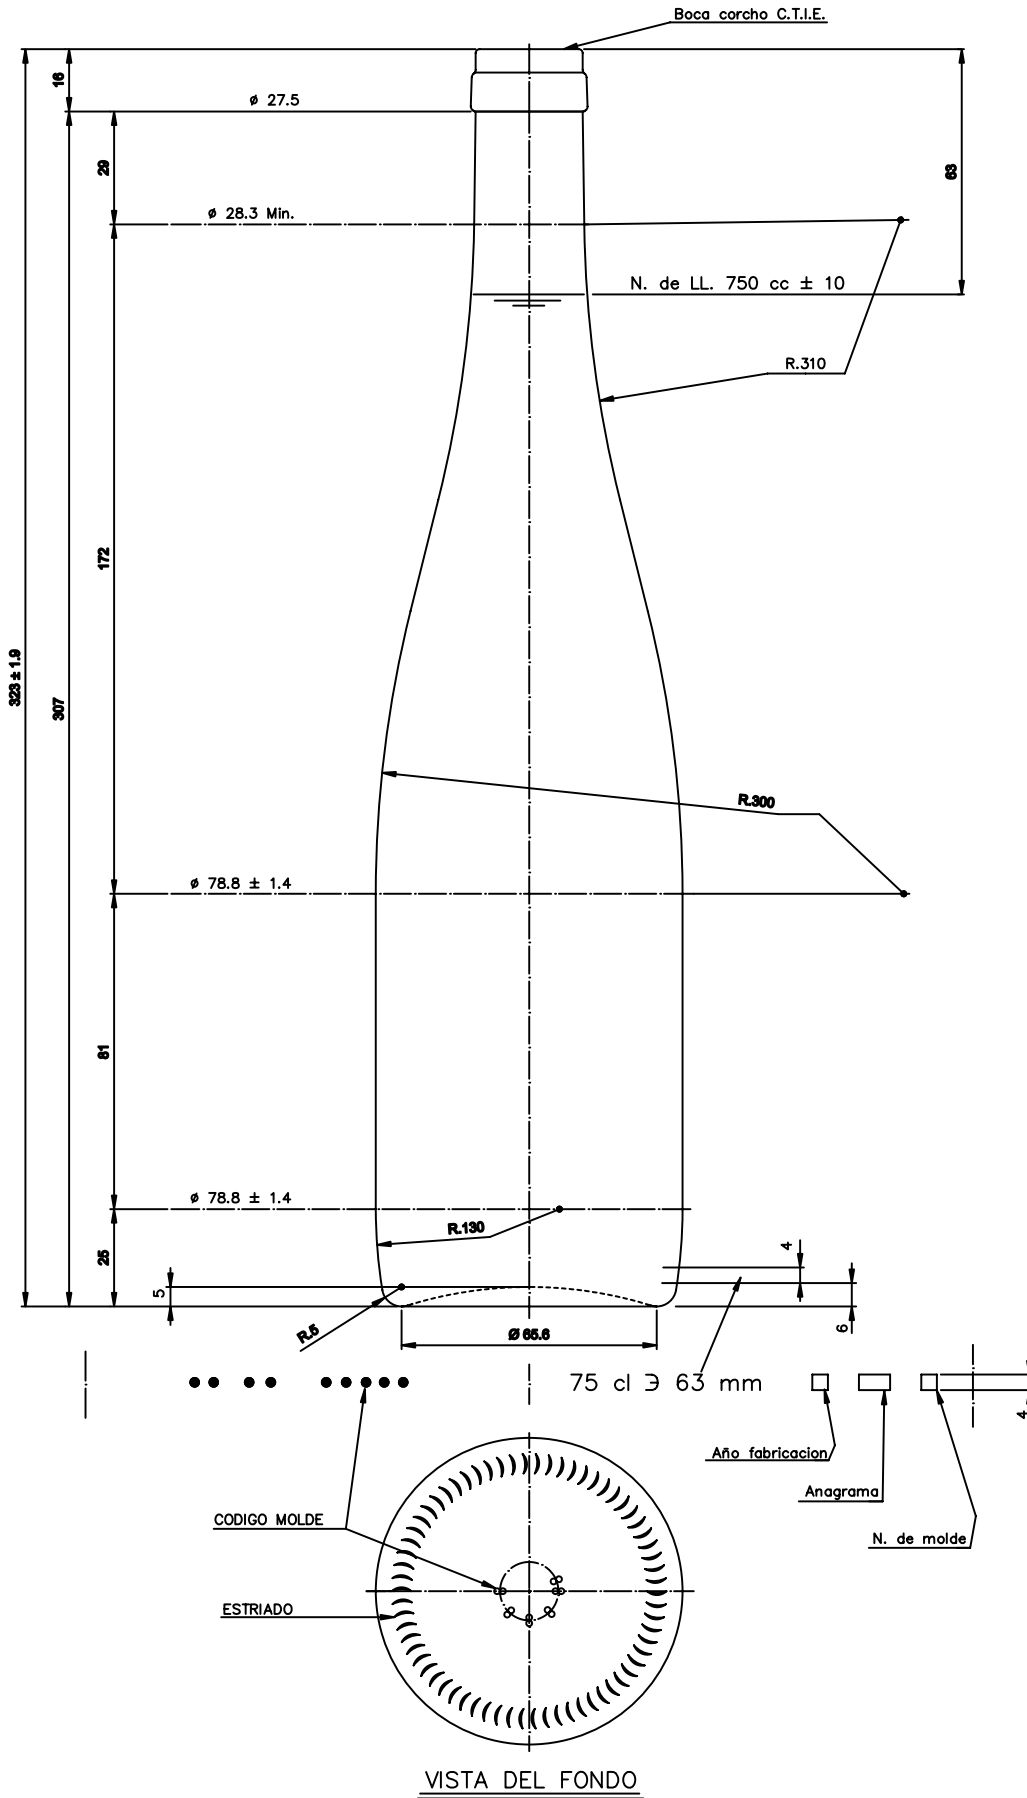

RHIN BAJA 75 CL

Características del producto:

Código	1036/242
Capacidad	750 ml
Boca	CORCHO CETIE
Colores	<input type="radio"/>
Peso	500 gr
Altura total	323.00 mm
Diámetro	78.80 mm
Palé	1.206 unidades

VISTA DEL FONDO

				Peso aprox.: 500 gr	Dibujado: J. Ochoa
				Capacidad n. llenado: 750 cc ± 10 a 63 mm	Conforme:
				Capacidad a vender: 770 cc ± APROX	Fecha: 14-01-05
				Recipiente medida: SI	Escala: 1:1
				Resistencia choque térmico: 42 °C	Nº Plano: 5552-8
					RHIN 75 cl BAJA
8	Cambio de modelo de boca	14-01-05	J. Ochoa	Cámara expansión: %	
Ref	Modificación	Fecha	Firma	Carbonatación: Vol. CO ₂ máx	Conforme Cliente Fecha Firma
				Ángulo de volado: °	Modelo: 1036/242