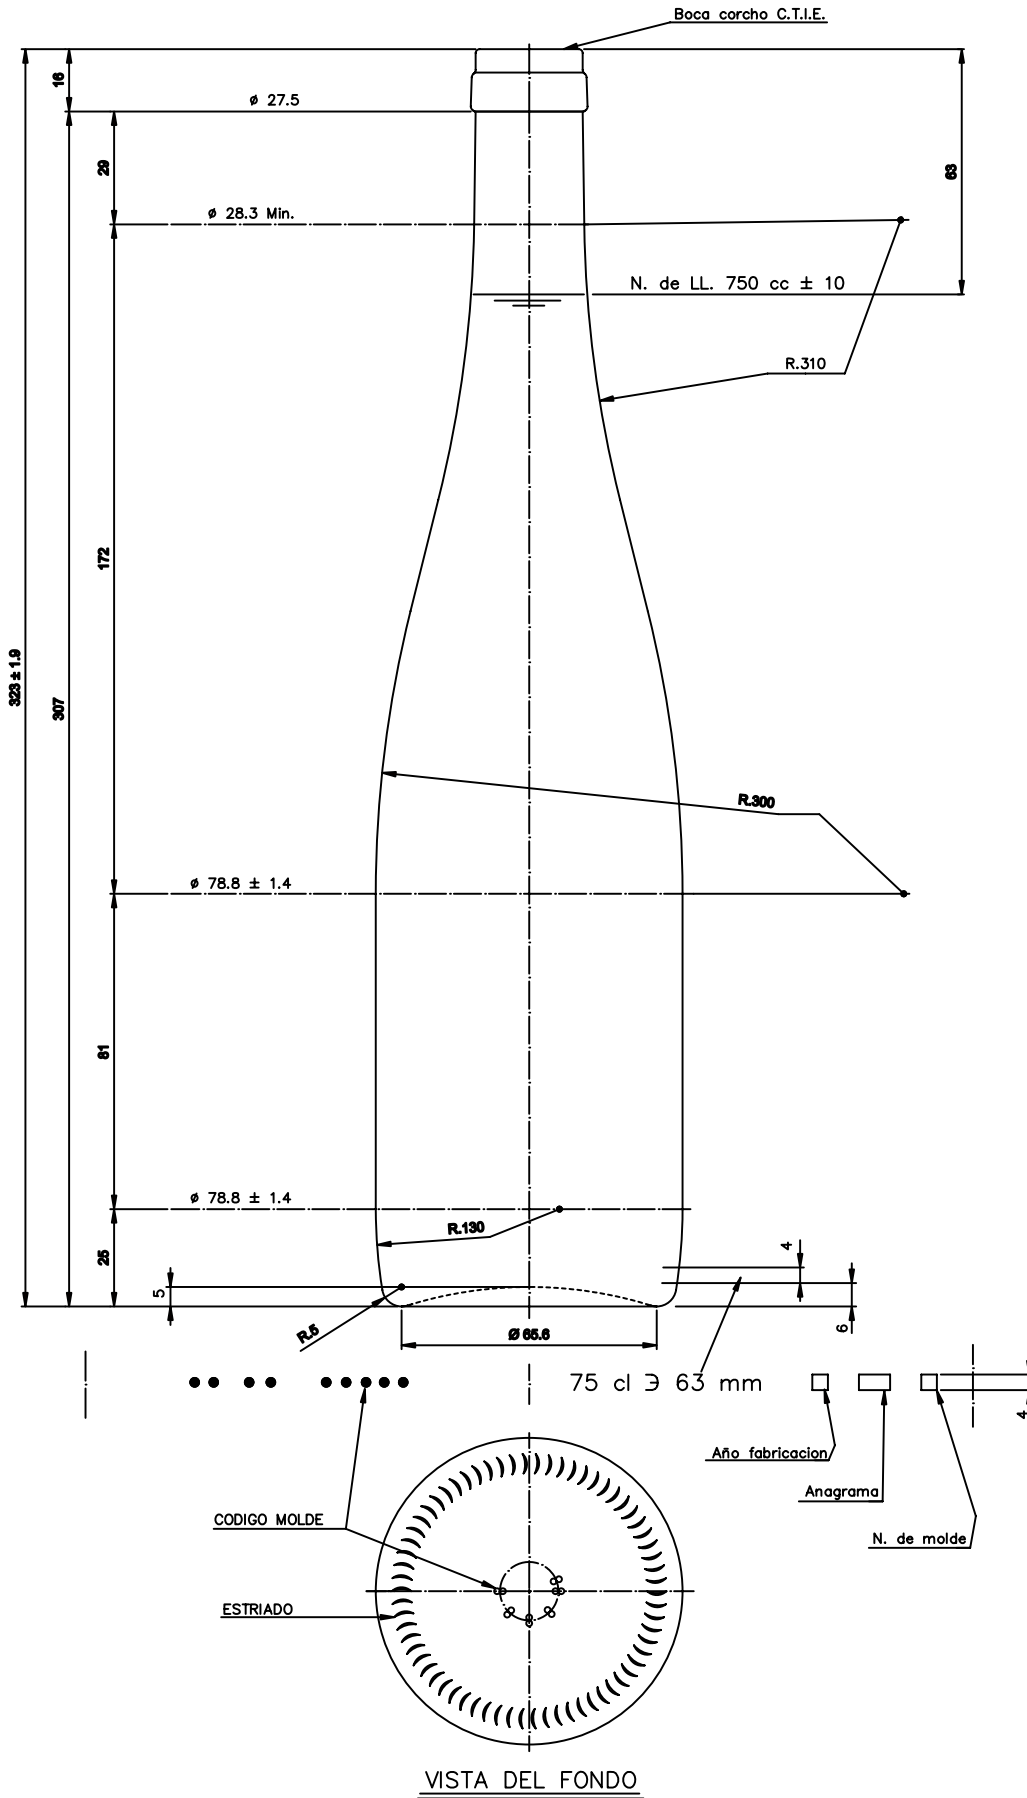

RHIN BAJA 75 CL

Características del producto:

Código	1036/242
Capacidad	750 ml
Boca	CORCHO CETIE
Colores	<input type="radio"/>
Peso	500 gr
Altura total	323.00 mm
Diámetro	78.80 mm
Palé	1.206 unidades

VISTA DEL FONDO

				Peso aprox.: 500 gr	Dibujado: J. Ochoa
				Capacidad n. llenado: 750 cc ± 10 a 63 mm	Conforme:
				Capacidad a vender: 770 cc ± APROX	Fecha: 14-01-05
				Recipiente medida: SI	Escala: 1:1
				Resistencia choque térmico: 42 °C	Nº Plano: 5552-8
				Cámara expansión: %	RHIN 75 cl BAJA
8	Cambio de modelo de boca	14-01-05	J. Ochoa	Carbonatación: Vol. CO ₂ máx	
Ref	Modificación	Fecha	Firma	Ángulo de volado:	Conforme Cliente Fecha Firma
<small>Este plano es propiedad de Vidrala y no puede ser reproducido ni utilizado sin el consentimiento de Vidrala S.A.</small>				Modelo: 1036/242	