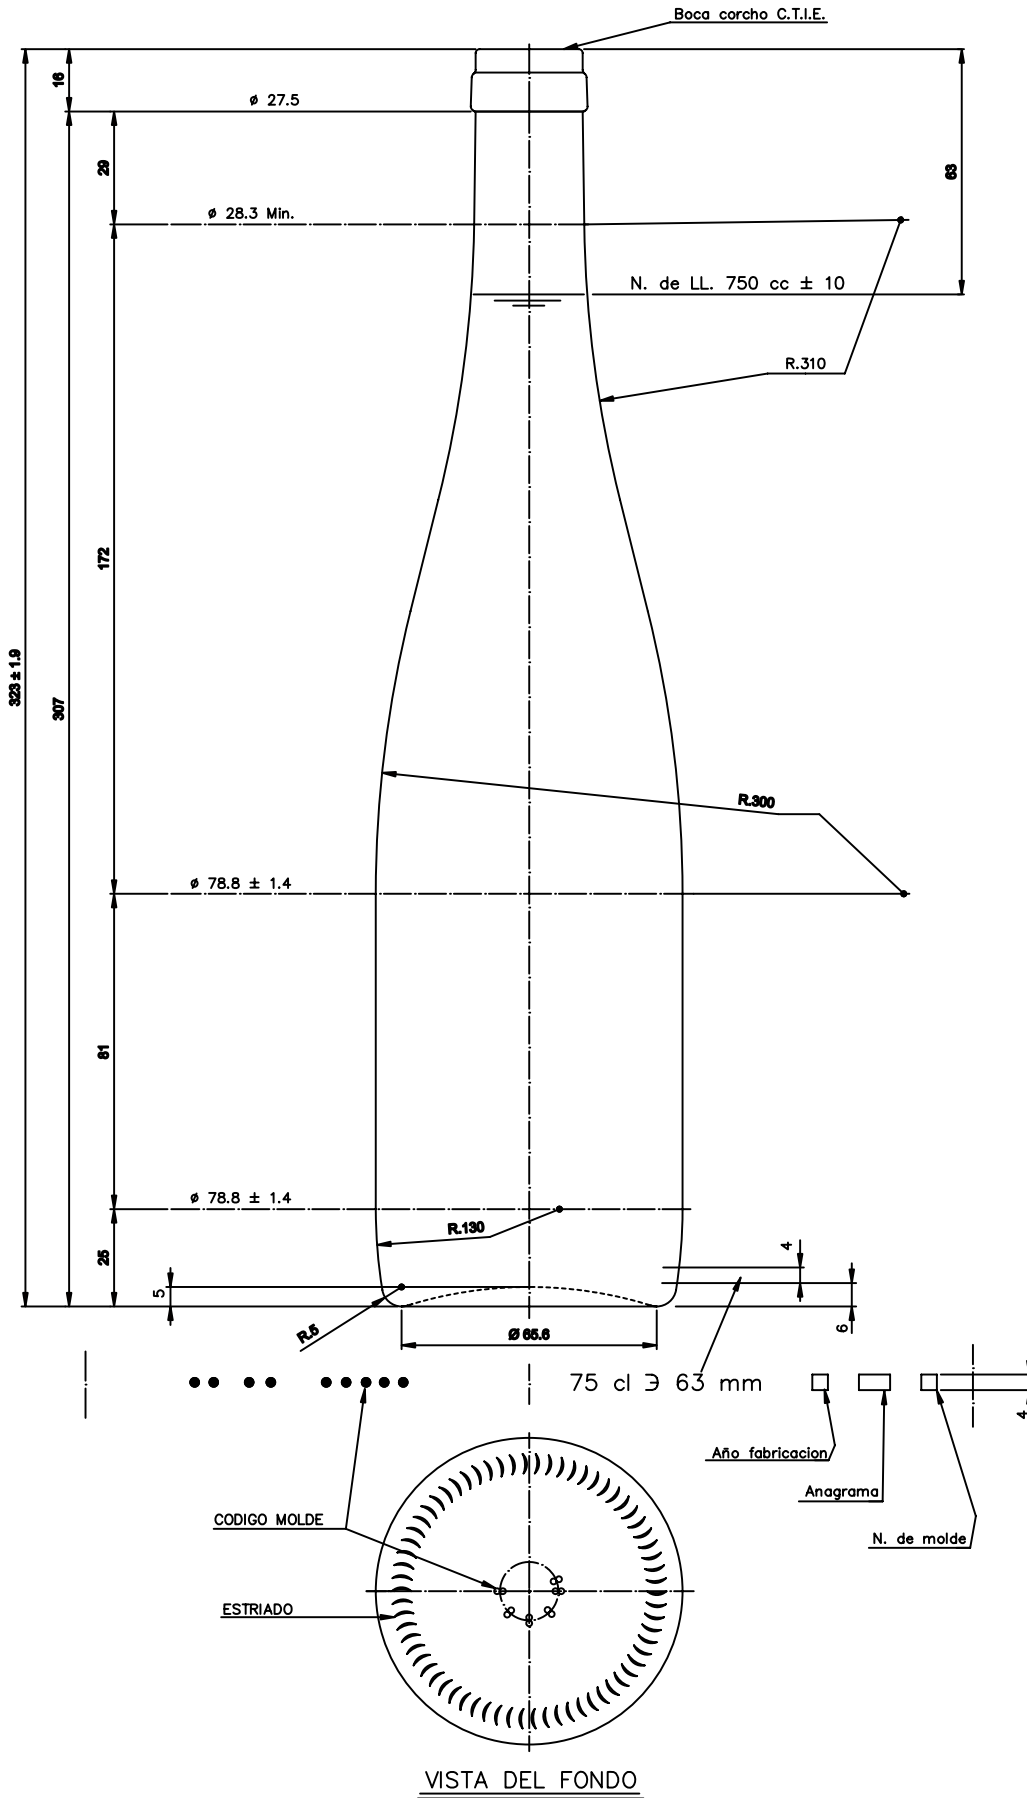

RHIN BAJA 75 CL

Características del producto:

Código	1036/242
Capacidad	750 ml
Boca	CORCHO CETIE
Colores	<input type="radio"/>
Peso	500 gr
Altura total	323.00 mm
Diámetro	78.80 mm
Palé	1.206 unidades

VISTA DEL FONDO

				Peso aprox.: 500 gr	Dibujado: J. Ochoa
				Capacidad n. llenado: 750 cc ± 10 a 63 mm	Conforme:
				Capacidad a vender: 770 cc ± APROX	Fecha: 14-01-05
				Recipiente medida: SI	Escala: 1:1
				Resistencia choque térmico: 42 °C	Nº Plano: 5552-8
				Cámara expansión: %	RHIN 75 cl BAJA
8	Cambio de modelo de boca	14-01-05	J. Ochoa	Carbonatación: Vol. CO ₂ máx	
Ref	Modificación	Fecha	Firma	Ángulo de volado:	Conforme Cliente Fecha Firma
<small>Este plano es propiedad de Vidrala y no puede ser reproducido ni utilizado sin su consentimiento.</small>				Modelo: 1036/242	