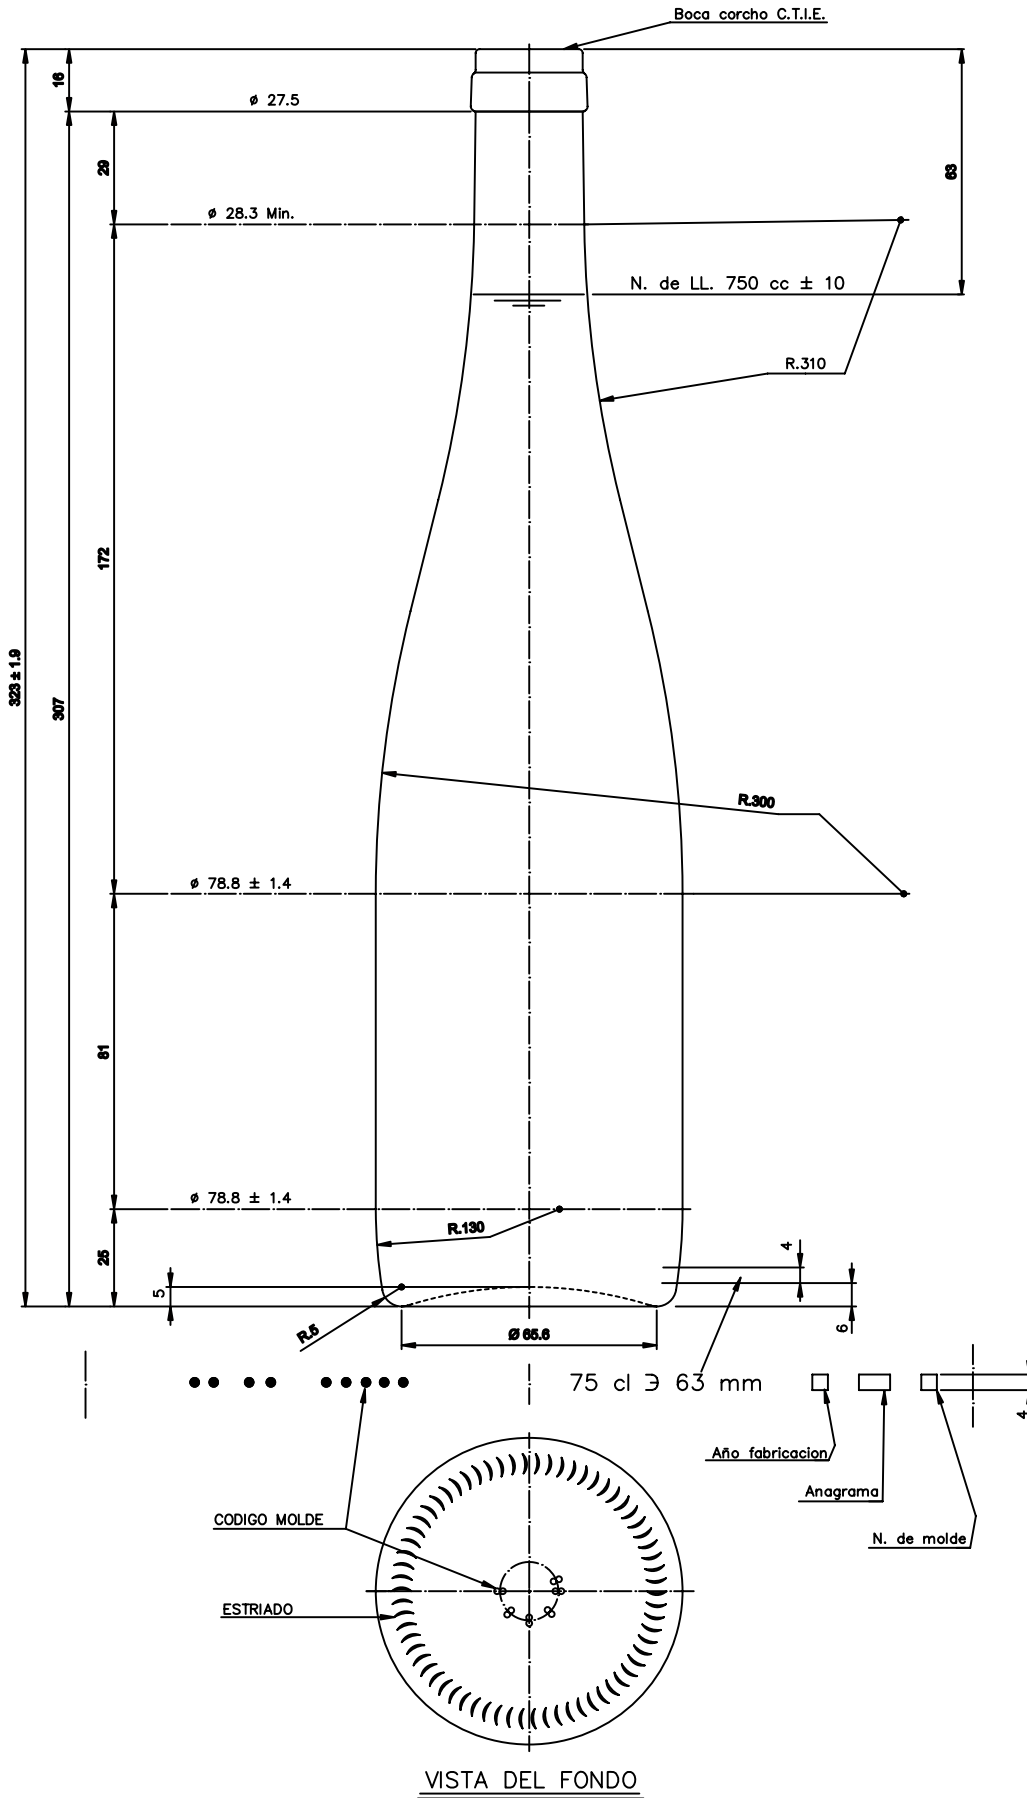

## FLUTE 75 CL

### Caratteristiche del prodotto

<b>Codice</b>	1036/242
<b>Capacità</b>	750 ml
<b>Imboccatura</b>	CORCHO CETIE
<b>Colori</b>	<input type="radio"/>
<b>Peso</b>	500 gr
<b>Altezza Totale</b>	323.00 mm
<b>Diametro</b>	78.80 mm
<b>Pallet</b>	1.206 Unitá

VISTA DEL FONDO

				Peso aprox.: 500 gr	Dibujado: J. Ochoa
				Capacidad n. llenado: 750 cc ± 10 a 63 mm	Conforme:
				Capacidad a vender: 770 cc ± APROX	Fecha: 14-01-05
				Recipiente medida: SI	Escala: 1:1
				Resistencia choque térmico: 42 °C	Nº Plano: 5552-8
					<b>RHIN 75 cl BAJA</b>
8	Cambio de modelo de boca	14-01-05	J. Ochoa	Cámara expansión: %	Modelo: 1036/242
Ref	Modificación	Fecha	Firma	Carbonatación: Vol. CO <sub>2</sub> máx	Conforme Cliente Fecha Firma
Bajo pena de nulidad de Voto y en todo caso Prevención y conservación de datos personales				Ángulo de volado: °	