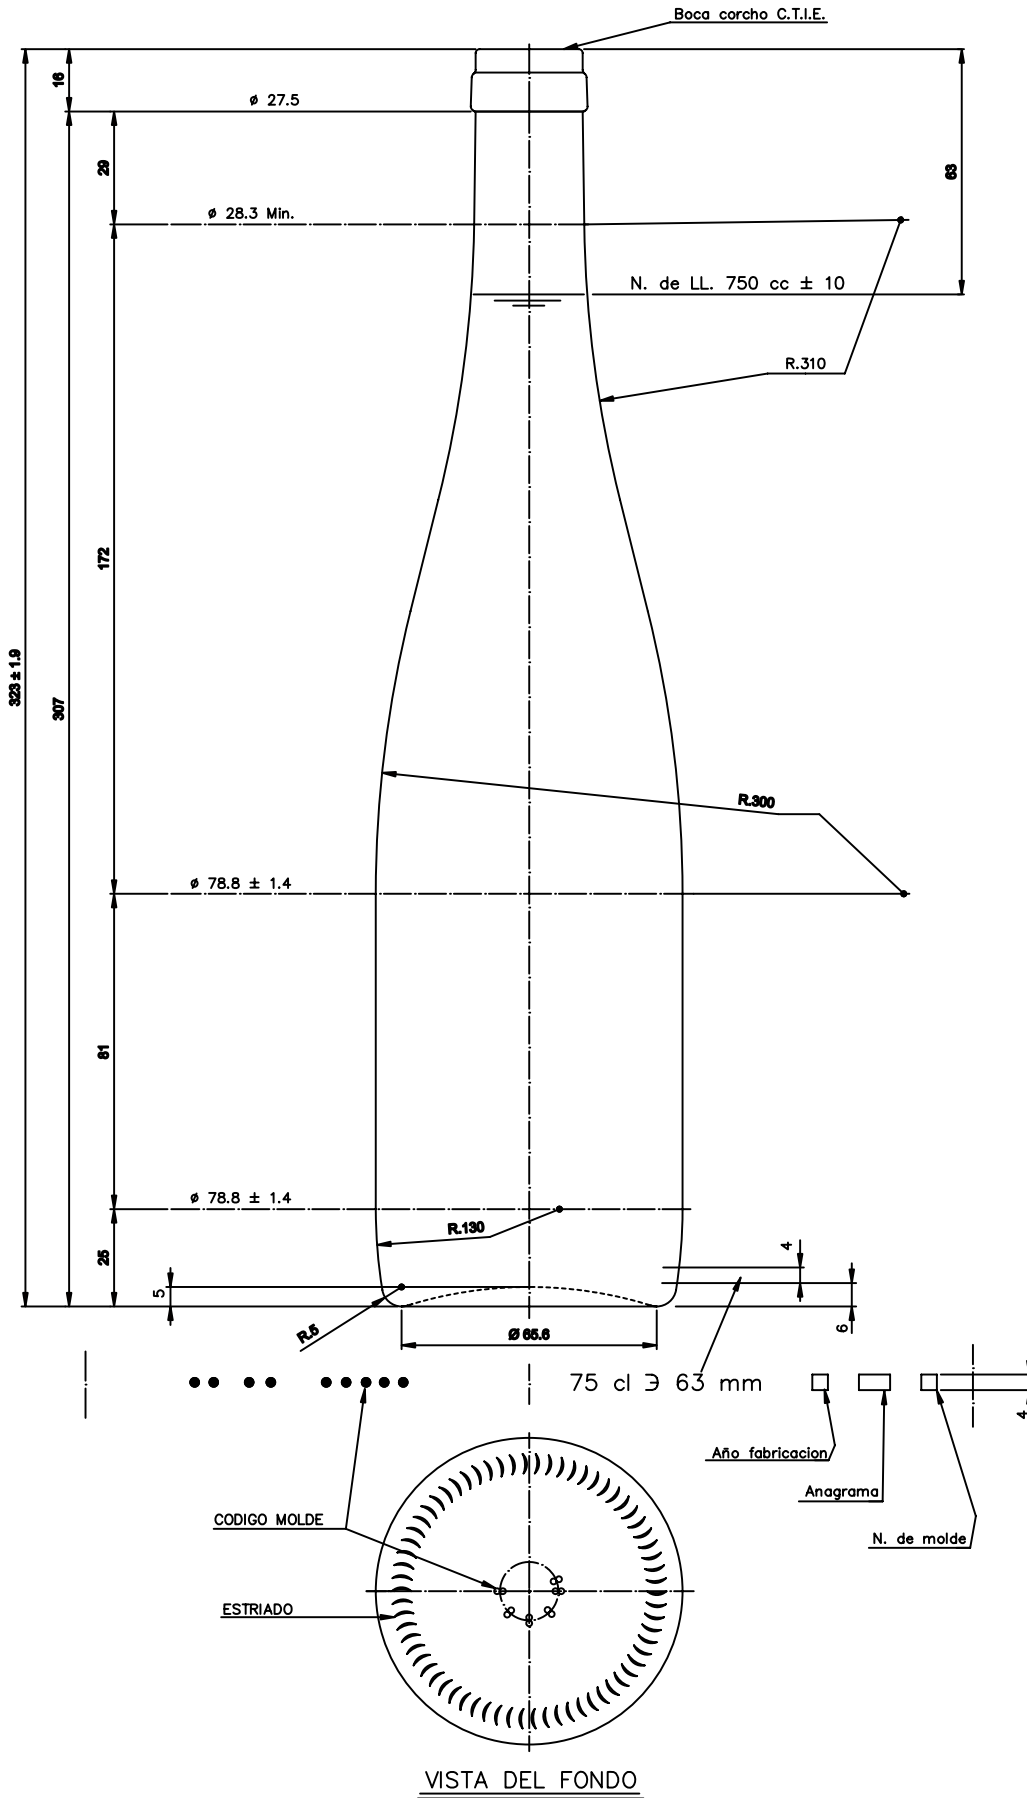

FLUTE 75 CL

Caratteristiche del prodotto

Codice	1036/242
Capacità	750 ml
Imboccatura	CORCHO CETIE
Colori	<input type="radio"/>
Peso	500 gr
Altezza Totale	323.00 mm
Diametro	78.80 mm
Pallet	1.206 Unitá

VISTA DEL FONDO

				Peso aprox.: 500 gr	Dibujado: J. Ochoa
				Capacidad n. llenado: 750 cc ± 10 a 63 mm	Conforme:
				Capacidad a vender: 770 cc ± APROX	Fecha: 14-01-05
				Recipiente medida: SI	Escala: 1:1
				Resistencia choque térmico: 42 °C	Nº Plano: 5552-8
					RHIN 75 cl BAJA
8	Cambio de modelo de boca	14-01-05	J. Ochoa	Cámara expansión: %	Modelo: 1036/242
Ref	Modificación	Fecha	Firma	Carbonatación: Vol. CO ₂ máx	Conforme Cliente Fecha Firma
<small>Nota: plantear en especificación de Vidrala y no punto por punto. Observaciones:</small>				Ángulo de volado: °	