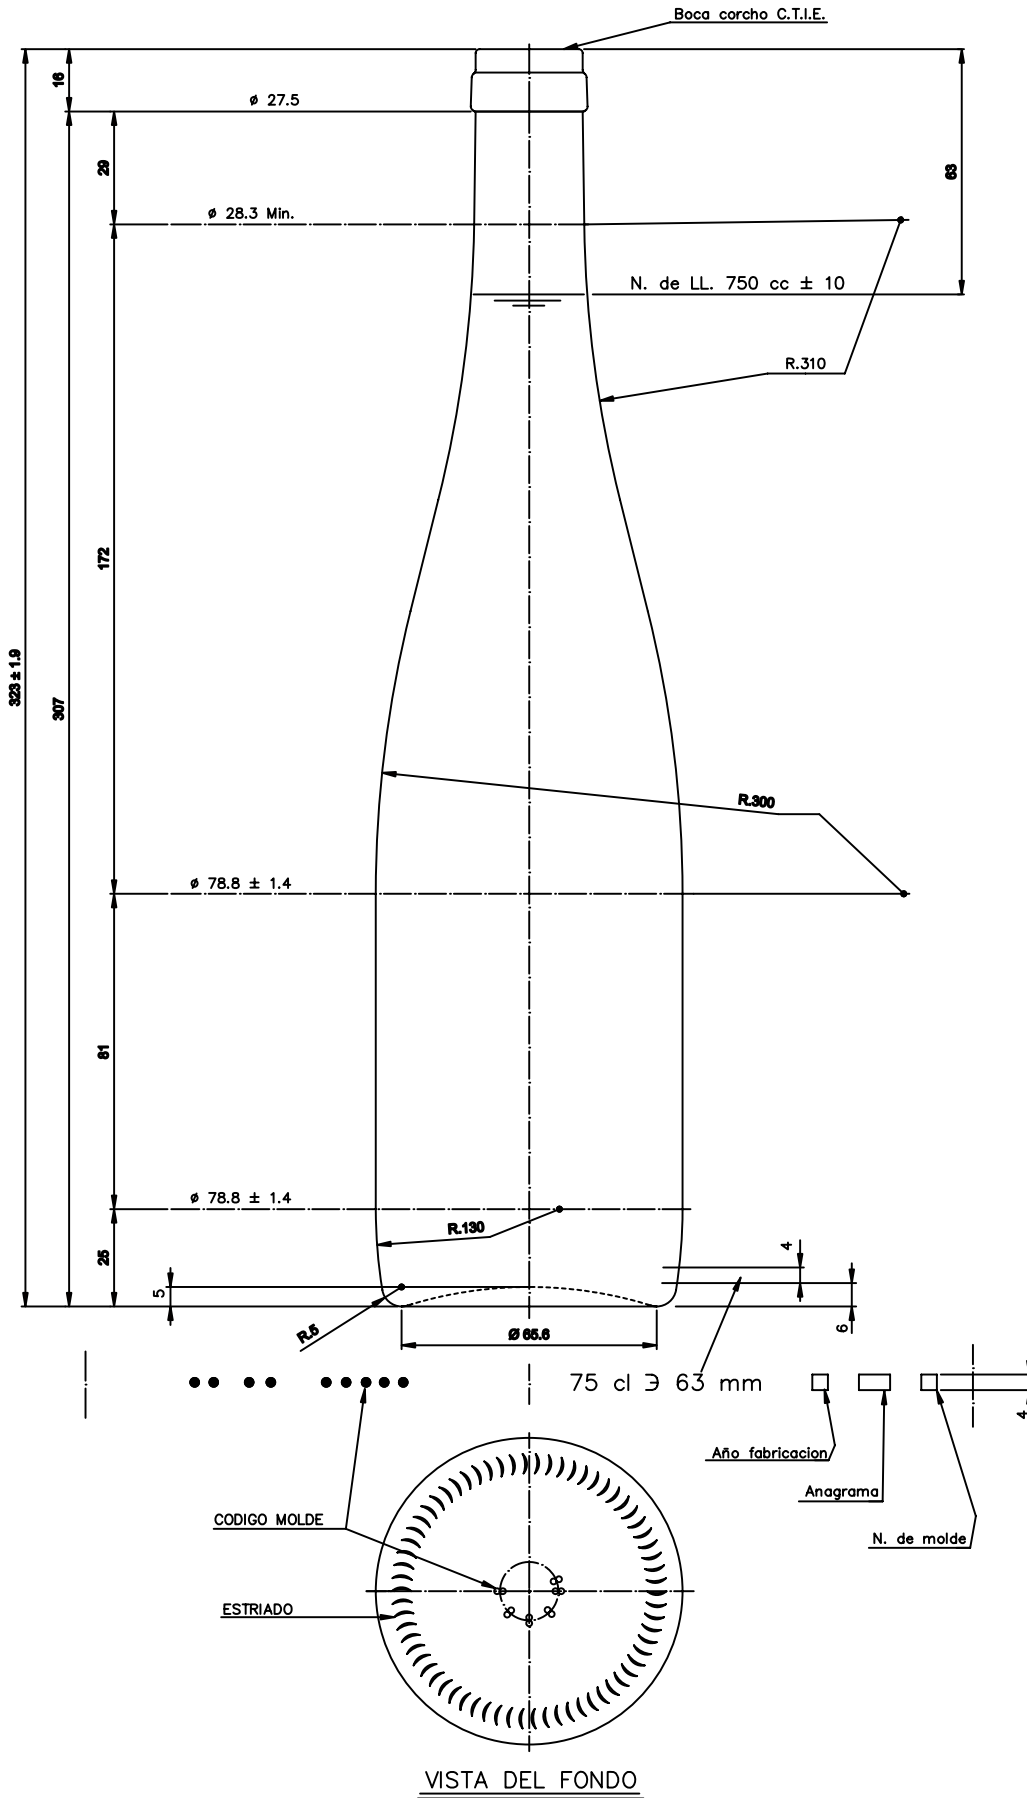

FLÛTE BASSE 75 CL

Caractéristiques du produit

Code	1036/242
Capacité	750 ml
Bague	CORCHO CETIE
Couleurs	
Poids	500 gr
Hauteur totale	323.00 mm
Diamètre	78.80 mm
Palette	1.206 Unités

VISTA DEL FONDO

				Peso aprox.: 500 gr	Dibujado: J. Ochoa
				Capacidad n. llenado: 750 cc ± 10 a 63 mm	Conforme:
				Capacidad a vender: 770 cc ± APROX	Fecha: 14-01-05
				Recipiente medida: SI	Escala: 1:1
				Resistencia choque térmico: 42 °C	Nº Plano: 5552-8
				Cámara expansión: %	RHIN 75 cl BAJA
8	Cambio de modelo de boca	14-01-05	Ochoa	Carbonatación: Vol. CO ₂ máx	
Ref	Modificación	Fecha	Firma	Ángulo de volado:	Conforme Cliente Fecha Firma
<small>Este plano es propiedad de Vidrala y no puede ser reproducido ni utilizado sin su consentimiento.</small>					Modelo: 1036/242