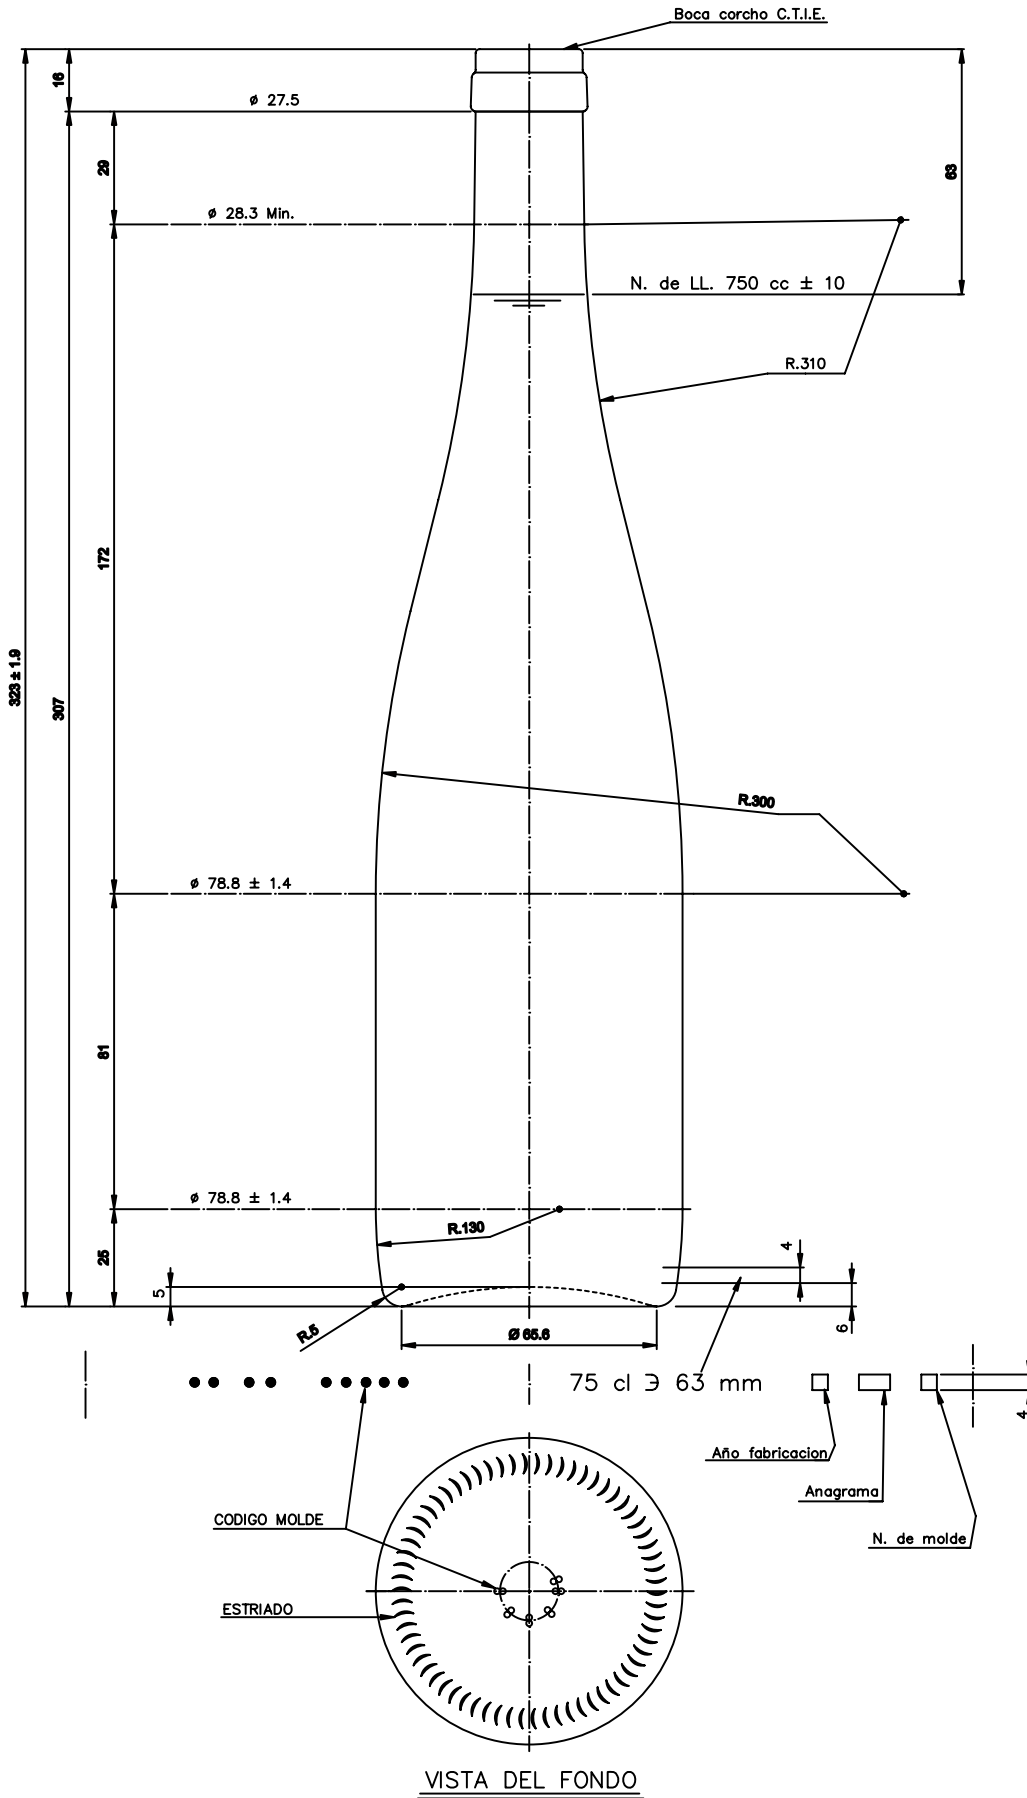

FLÛTE BASSE 75 CL

Caractéristiques du produit

Code	1036/242
Capacité	750 ml
Bague	CORCHO CETIE
Couleurs	
Poids	500 gr
Hauteur totale	323.00 mm
Diamètre	78.80 mm
Palette	1.206 Unités

VISTA DEL FONDO

				Peso aprox.: 500 gr	Dibujado: J. Ochoa
				Capacidad n. llenado: 750 cc ± 10 a 63 mm	Conforme:
				Capacidad a vender: 770 cc ± APROX	Fecha: 14-01-05
				Recipiente medida: SI	Escala: 1:1
				Resistencia choque térmico: 42 °C	Nº Plano: 5552-8
					RHIN 75 cl BAJA
8	Cambio de modelo de boca	14-01-05	J. Ochoa	Cámara expansión: %	Modelo: 1036/242
Ref	Modificación	Fecha	Firma	Carbonatación: Vol. CO ₂ máx	Conforme Cliente Fecha Firma
Bajo pena de nulidad de Voto y en todo caso Prevención y conservación de datos personales				Ángulo de volado: °	