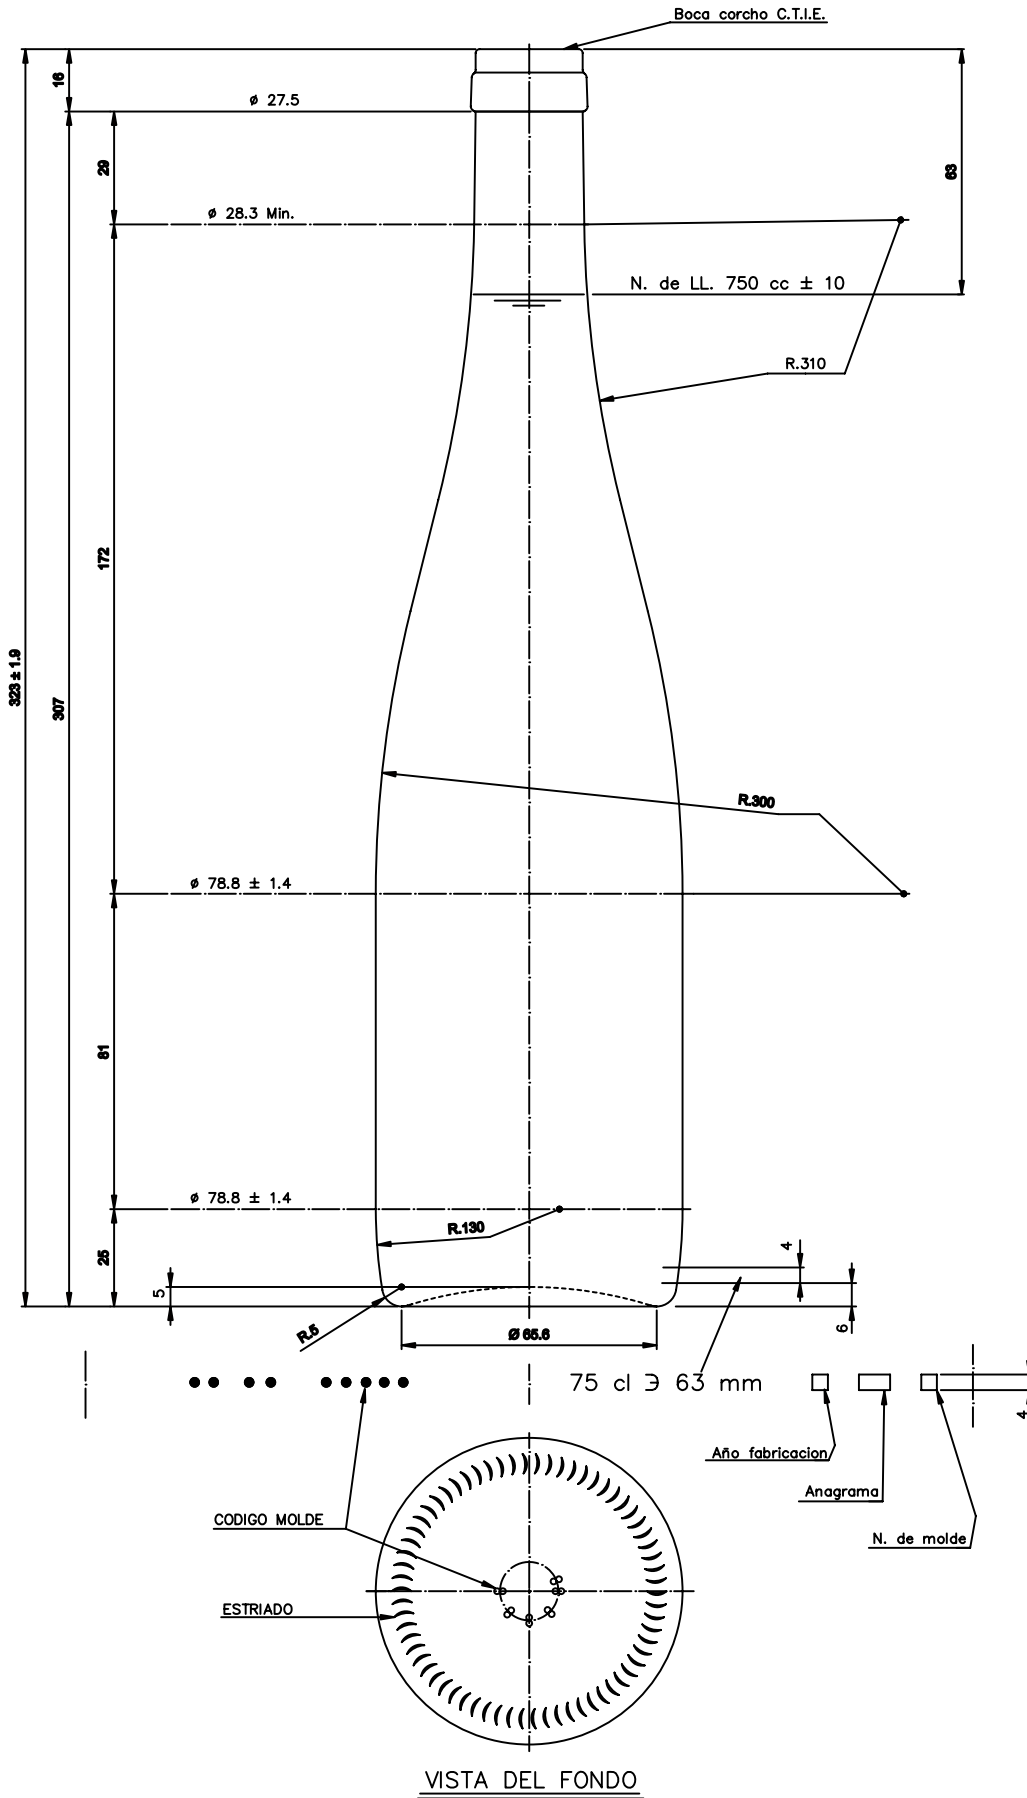

FLÛTE BASSE 75 CL

Caractéristiques du produit

| | |
|-----------------------|---|
| Code | 1036/242 |
| Capacité | 750 ml |
| Bague | CORCHO CETIE |
| Couleurs |  |
| Poids | 500 gr |
| Hauteur totale | 323.00 mm |
| Diamètre | 78.80 mm |
| Palette | 1.206 Unités |

VISTA DEL FONDO

| | | | | | |
|-----|--------------------------|----------|----------|---|---------------------------------|
| | | | | Peso aprox.: 500 gr | Dibujado: J. Ochoa |
| | | | | Capacidad n. llenado: 750 cc ± 10 a 63 mm | Conforme: |
| | | | | Capacidad a vender: 770 cc ± APROX | Fecha: 14-01-05 |
| | | | | Recipiente medida: SI | Escala: 1:1 |
| | | | | Resistencia choque térmico: 42 °C | Nº Plano: 5552-8 |
| | | | | | RHIN 75 cl BAJA |
| 8 | Cambio de modelo de boca | 14-01-05 | J. Ochoa | Cámara expansión: % | |
| Ref | Modificación | Fecha | Firma | Carbonatación: Vol. CO ₂ máx | Conforme Cliente Fecha Firma |
| | | | | Ángulo de volado: ° | Modelo: 1036/242 |