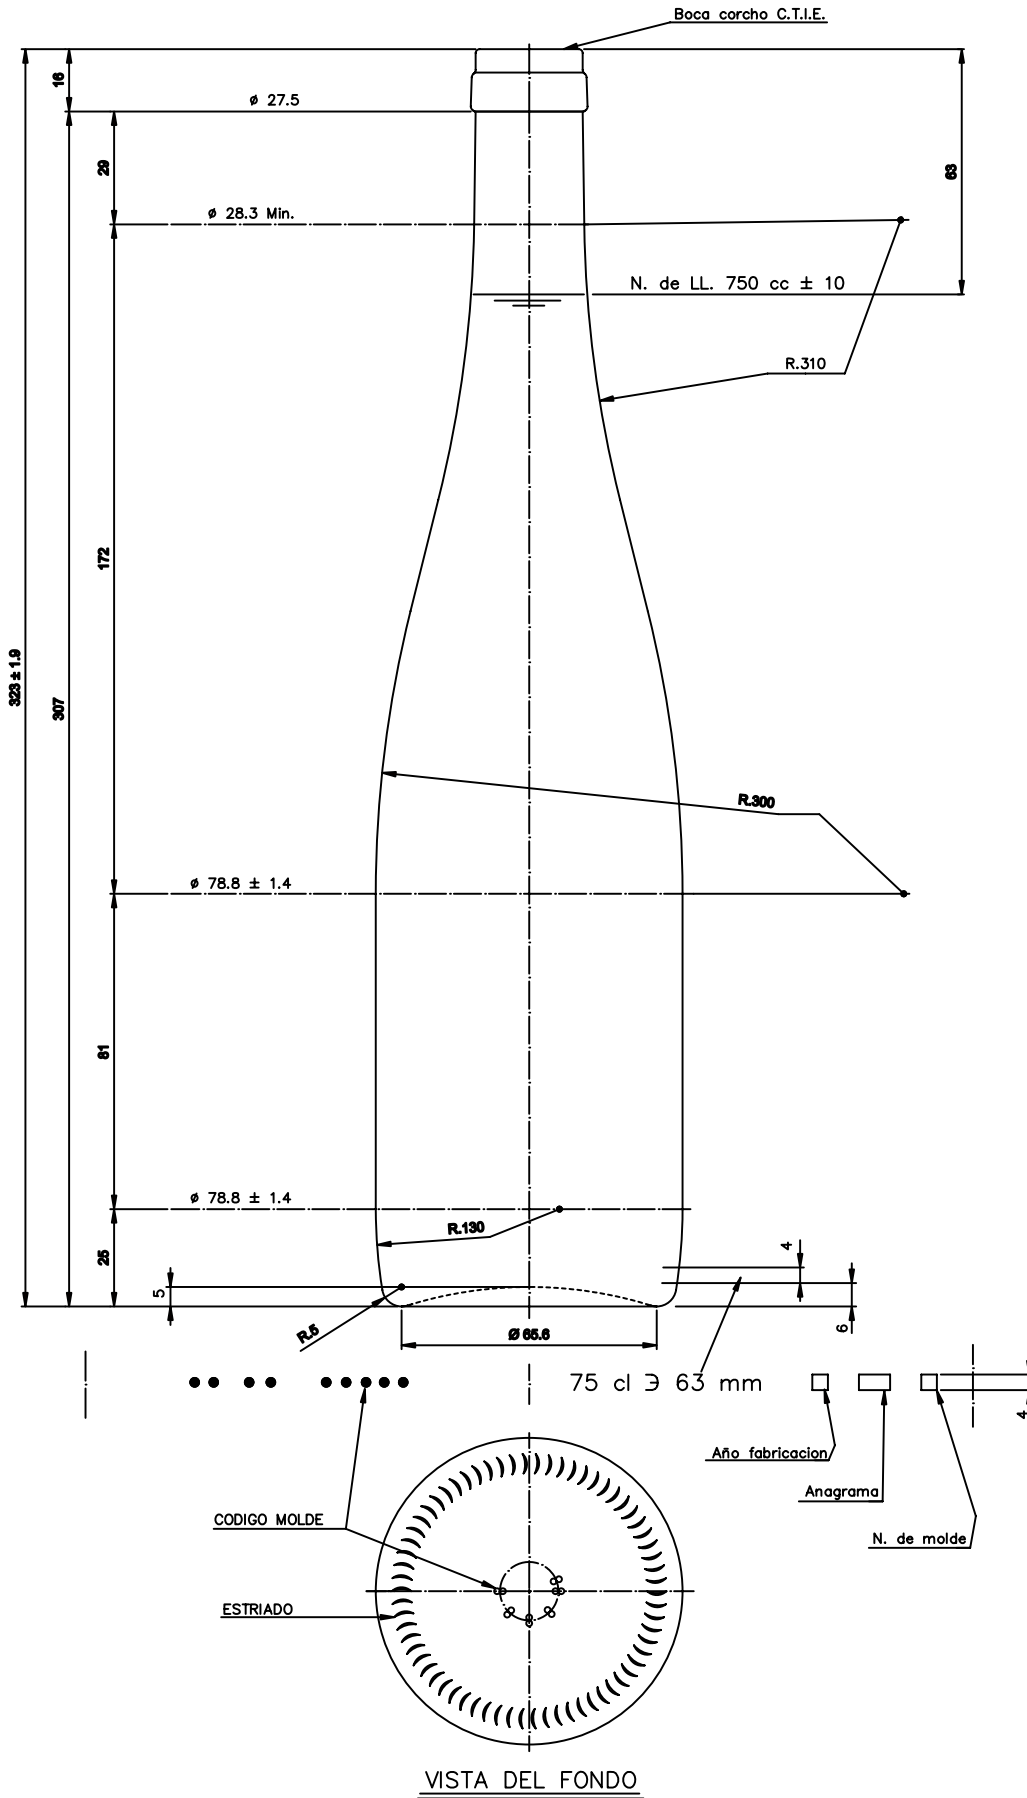

FLÛTE BASSE 75 CL

Caractéristiques du produit

Code	1036/242
Capacité	750 ml
Bague	CORCHO CETIE
Couleurs	<input type="radio"/>
Poids	500 gr
Hauteur totale	323.00 mm
Diamètre	78.80 mm
Palette	1.206 Unités

VISTA DEL FONDO

				Peso aprox.: 500 gr	Dibujado: J. Ochoa
				Capacidad n. llenado: 750 cc ± 10 a 63 mm	Conforme:
				Capacidad a vender: 770 cc ± APROX	Fecha: 14-01-05
				Recipiente medida: SI	Escala: 1:1
				Resistencia choque térmico: 42 °C	Nº Plano: 5552-8
				Cámara expansión: %	RHIN 75 cl BAJA
8	Cambio de modelo de boca	14-01-05	J. Ochoa	Carbonatación: Vol. CO ₂ máx	
Ref	Modificación	Fecha	Firma	Ángulo de volado:	Conforme Cliente Fecha Firma
<small>Este plano es propiedad de Vidrala y no puede ser reproducido ni utilizado sin su consentimiento.</small>					Modelo: 1036/242
					<small>M&B S.A. 5552-7 C&D: 5552-8P</small>