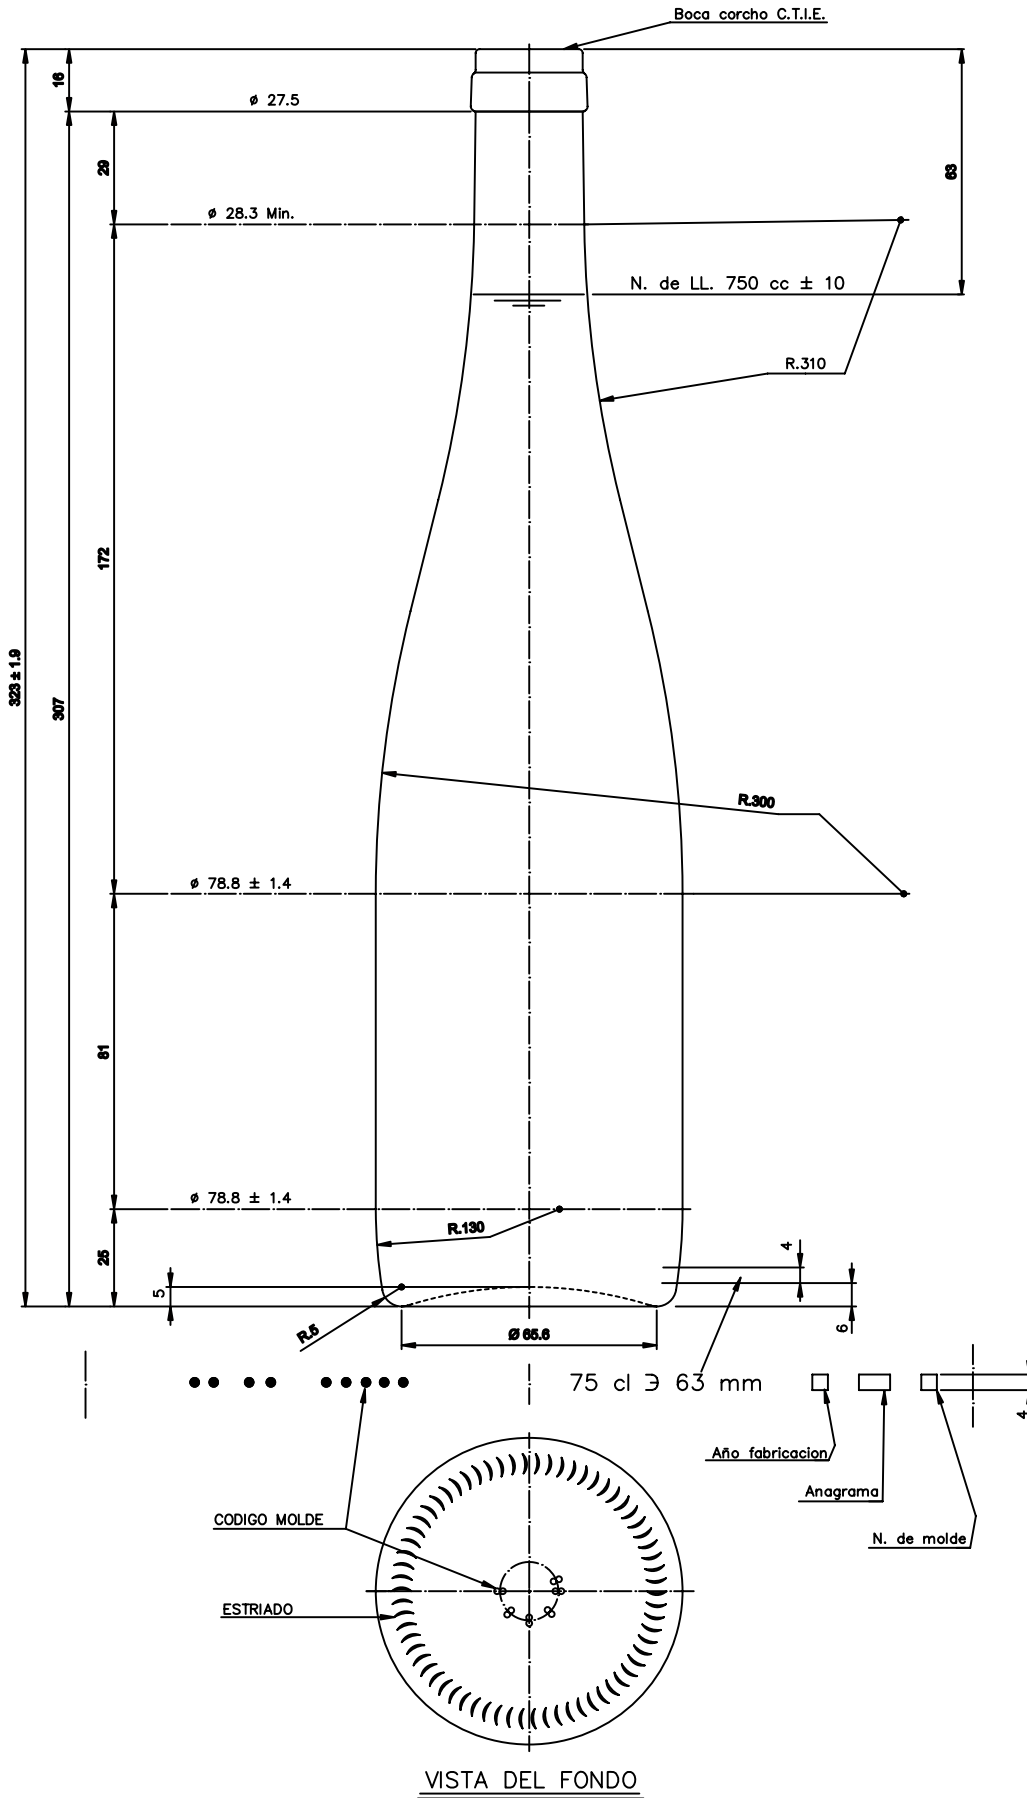

FLÛTE BASSE 75 CL

Caractéristiques du produit

Code	1036/242
Capacité	750 ml
Bague	CORCHO CETIE
Couleurs	
Poids	500 gr
Hauteur totale	323.00 mm
Diamètre	78.80 mm
Palette	1.206 Unités

				Peso aprox.: 500 gr	Dibujado: J. Ochoa	
				Capacidad n. llenado: 750 cc \pm 10 a 63 mm	Conforme:	
				Capacidad a vender: 770 cc \pm APROX	Fecha: 14-01-05	
				Recipiente medida: SI	Escala: 1:1	
				Resistencia choque térmico: 42 °C	Nº Plano: 5552-8	
					RHIN 75 cl BAJA	
8	Cambio de modelo de boca	14-01-05	J. Ochoa	Cámara expansión: %	Conforme Cliente Fecha Firma	
Ref	Modificación	Fecha	Firma	Carbonatación: Vol. CO ₂ máx		
Bajo pena de nulidad de Voto y en todo caso Prevención y conservación de datos personales				Ángulo de volado: °	Modelo: 1036/242 <small>M&S S.A. 5552-7 C&P: 5552-8P</small>	