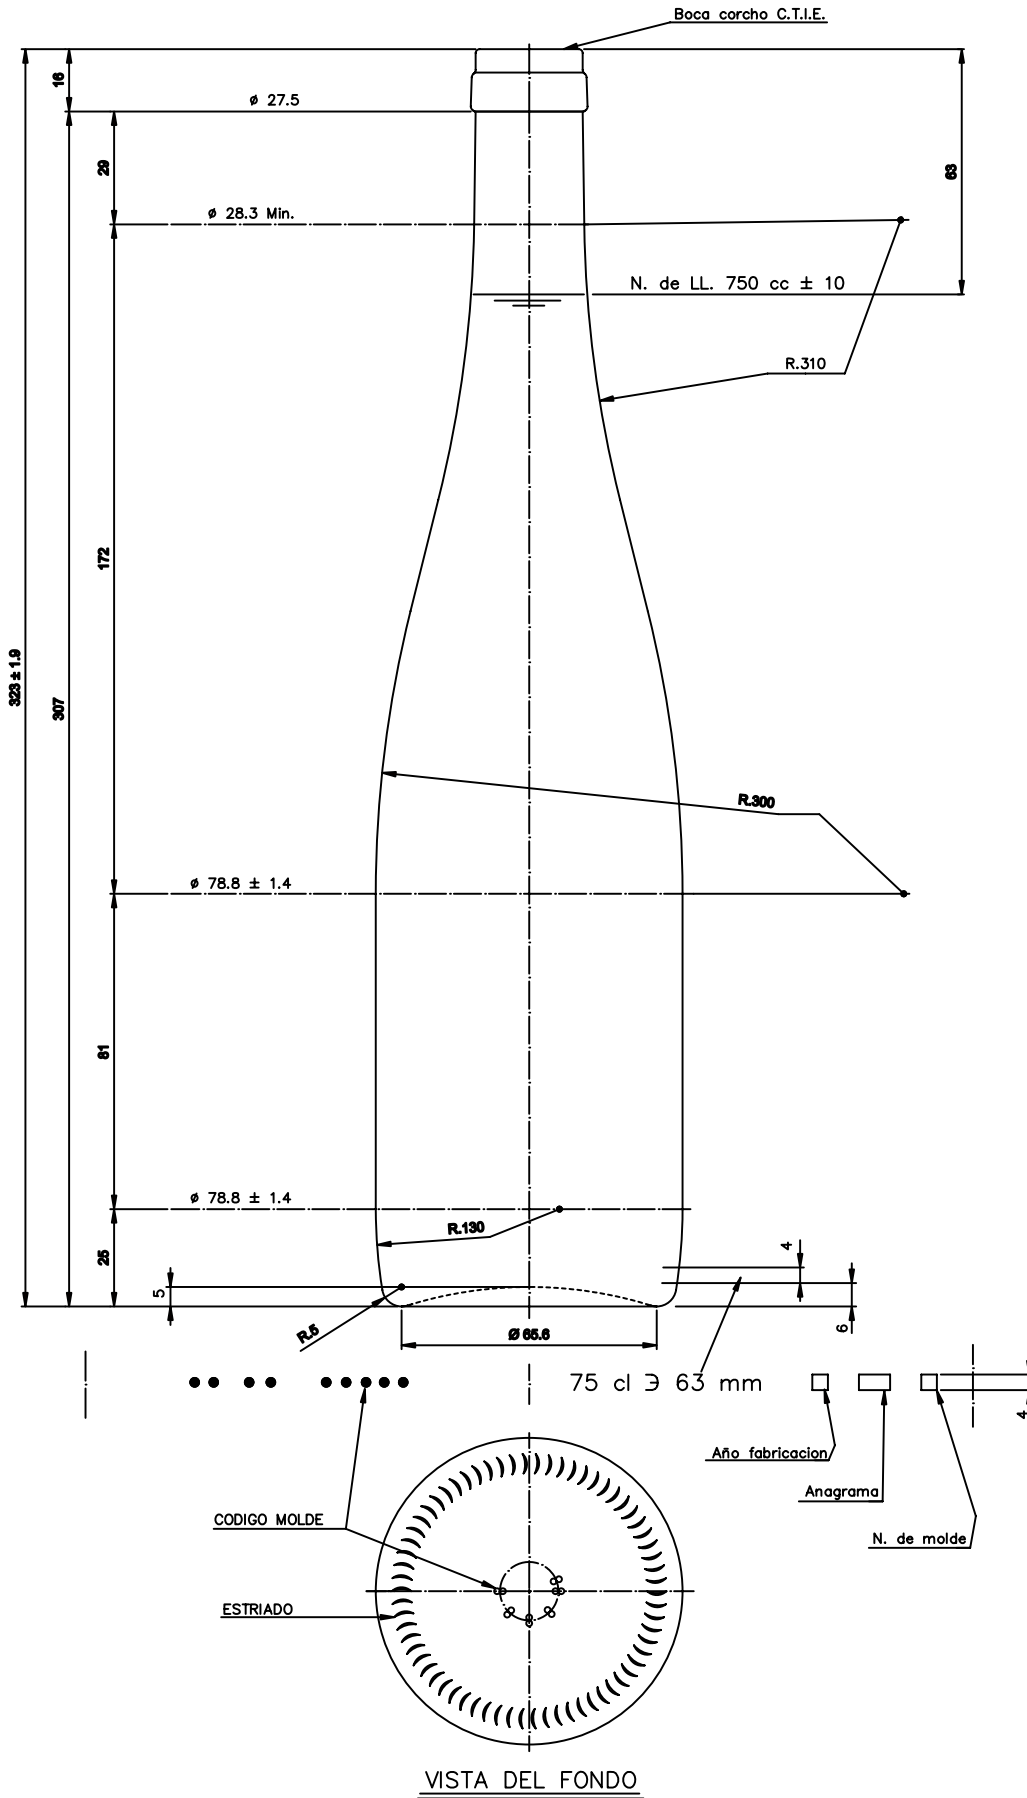

FLUTE 75 CL

Product characteristics

Code	1036/242
Capacity	750 ml
Finish	CETIE
Colours	
Weight	500 gr
Overall height	323.00 mm
Diameter	78.80 mm
Palet	1.206 units

VISTA DEL FONDO

				Peso aprox.: 500 gr	Dibujado: J. Ochoa
				Capacidad n. llenado: 750 cc ± 10 a 63 mm	Conforme:
				Capacidad a vender: 770 cc ± APROX	Fecha: 14-01-05
				Recipiente medida: SI	Escala: 1:1
				Resistencia choque térmico: 42 °C	Nº Plano: 5552-8
					RHIN 75 cl BAJA
8	Cambio de modelo de boca	14-01-05	J. Ochoa	Cámara expansión: %	Modelo: 1036/242
Ref	Modificación	Fecha	Firma	Carbonatación: Vol. CO ₂ máx	Conforme Cliente Fecha Firma
Bajo pena de nulidad de Voto y en todo por el presente el Presidente del Jurado Arbitral				Ancho de volado: •	MESA: 5552-7 CAP: 5552-8P