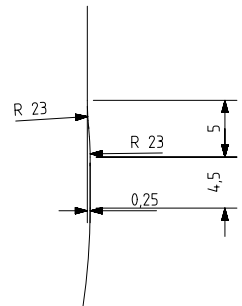

1 Quai du Président Wilson,
33130 Bordeaux, Francia
Tel. +33 5 56 20 59 89
commercial.france@vidrala.com

FRESCOR 1 L

Características del producto:

Código	1613/364
Capacidad	1000 ml
Boca	TWIST OFF 48
Colores	<input type="radio"/>
Peso	390 gr
Altura total	255.00 mm
Diámetro	88.00 mm
Palé	1.264 unidades

DETALLE C
ESCALA 3:1

DETALLE D
ESCALA 3:1

VISTA DEL FONDO

Estriado 0,5
 ANAGRAMA
 AÑO FABRICACIÓN
 N° MOLDE

				Peso aprox 390 gr	Dibujado: A.MOLANO
				Capacidad n. llenado: 1000 cc ± aprox a 4,3,0mm	Fecha: 20-09-2011
				Capacidad a verter: 1050,0cc ± 105	Escalas: 1/1
				Recipiente medida NO	N° Plano: 5996-9
				Resistencia choque térmico: 42 °C	Anula: 5996-8 CAD: 5996-9prt
				Cámara expansión: 5,0 %	RETORNABLE NO
				Presión max. larga duración 0	Modelo: 1613/364
Ref	Modificación	Fecha	Firma	Carbonatación: 0,0 Vol CO2 máx	FRESOR 100 cl
Este plano es propiedad de Vidrala y no puede ser reproducido ni comunicado sin nuestro permiso. Las cotas no toleradas son aproximadas (0,9%).				Angulo de volcado: 20,3 °	