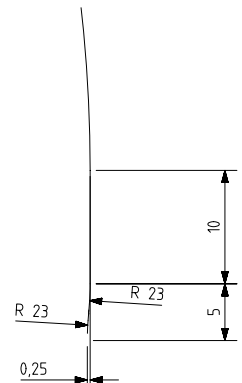

1 Quai du Président Wilson,
33130 Bordeaux, Francia
Tel. +33 5 56 20 59 89
commercial.france@vidrala.com

FRESCOR 1 L

Características del producto:

Código	1613/364
Capacidad	1000 ml
Boca	TWIST OFF 48
Colores	<input type="radio"/>
Peso	390 gr
Altura total	255.00 mm
Diámetro	88.00 mm
Palé	1.264 unidades

DETALLE C
ESCALA 3:1

DETALLE D
ESCALA 3:1

VISTA DEL FONDO

Estriado 0,5
 ANAGRAMA
 AÑO FABRICACIÓN
 N° MOLDE

				Peso aprox 390 gr	Dibujado: A.MOLANO
				Capacidad n. llenado: 1000 cc ± aprox a 4,3,0mm	Fecha: 20-09-2011
				Capacidad a verter: 1050,0cc ± 105	Escalas: 1/1
				Recipiente medida NO	N° Plano: 5996-9
				Resistencia choque térmico: 42 °C	Anula: 5996-8 CAD: 5996-9prt
				Cámara expansión: 5,0 %	RETORNABLE NO
				Presión max. larga duración 0	Modelo: 1613/364
Ref	Modificación	Fecha	Firma	Carbonatación: 0,0 Vol CO2 máx	FRESOR 100 cl
Este plano es propiedad de Vidrala y no puede ser reproducido ni comunicado sin nuestro permiso. Las cotas no toleradas son aproximadas (0,9%).				Angulo de volcado: 20,3 °	