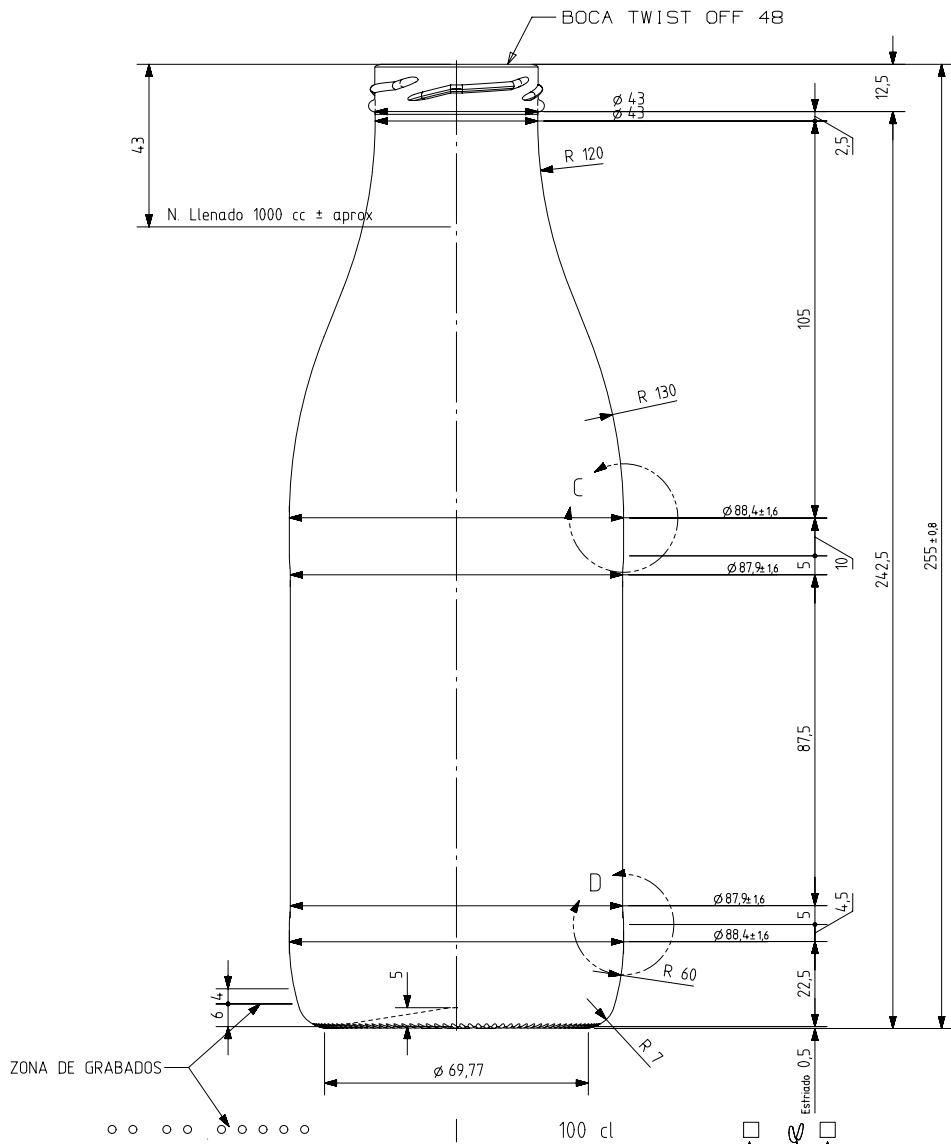

1 Quai du Président Wilson,
33130 Bordeaux, Francia
Tel. +33 5 56 20 59 89
commercial.france@vidrala.com

FRESCOR 1 L

Características del producto:

Código	1613/364
Capacidad	1000 ml
Boca	TWIST OFF 48
Colores	<input type="radio"/>
Peso	390 gr
Altura total	255.00 mm
Diámetro	88.00 mm
Palé	1.264 unidades

DETALLE C
ESCALA 3:1

DETALLE D
ESCALA 3:1

VISTA DEL FONDO

Estriado 0,5
 ANAGRAMA
 AÑO FABRICACIÓN
 N° MOLDE

				Peso aprox 390 gr	Dibujado: A.MOLANO
				Capacidad n. llenado: 1000 cc ± aprox a 4,3,0mm	Fecha: 20-09-2011
				Capacidad a verter: 1050,0cc ± 105	Escalas: 1/1
				Recipiente medida NO	N° Plano: 5996-9
				Resistencia choque térmico: 42 °C	Anula: 5996-8 CAD: 5996-9prt
				Cámara expansión: 5,0 %	RETORNABLE NO
				Presión max. larga duración 0	Modelo: 1613/364
Ref	Modificación	Fecha	Firma	Carbonatación: 0,0 Vol CO2 máx	FRESOR 100 cl
Este plano es propiedad de Vidrala y no puede ser reproducido ni comunicado sin nuestro permiso. Las cotas no toleradas son aproximadas (0,9%).				Angulo de volcado: 20,3 °	