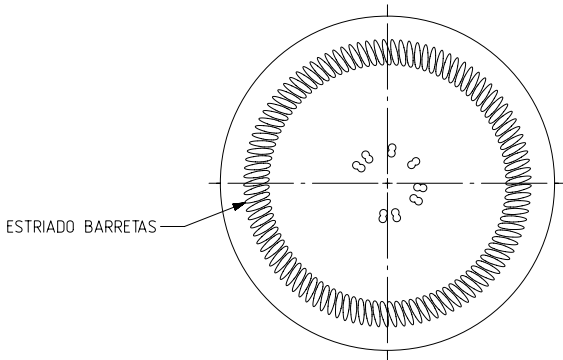

1 Quai du Président Wilson,
33130 Bordeaux, Francia
Tel. +33 5 56 20 59 89
commercial.france@vidrala.com

FRESCOR 1 L

Características del producto:

Código	1613/364
Capacidad	1000 ml
Boca	TWIST OFF 48
Colores	<input type="radio"/>
Peso	390 gr
Altura total	255.00 mm
Diámetro	88.00 mm
Palé	1.264 unidades

DETALLE C
ESCALA 3:1

DETALLE D
ESCALA 3:1

VISTA DEL FONDO

Estriado 0,5
 ANAGRAMA
 AÑO FABRICACIÓN
 N° MOLDE

				Peso aprox 390 gr	Dibujado: A.MOLANO
				Capacidad n. llenado: 1000 cc ± aprox a 4,3,0mm	Fecha: 20-09-2011
				Capacidad a verter: 1050,0cc ± 105	Escalas: 1/1
				Recipiente medida NO	N° Plano: 5996-9
				Resistencia choque térmico: 42 °C	Anula: 5996-8 CAD: 5996-9prt
				Cámara expansión: 5,0 %	RETORNABLE NO
				Presión max. larga duración 0	Modelo: 1613/364
Ref	Modificación	Fecha	Firma	Carbonatación: 0,0 Vol CO2 máx	FRESOR 100 cl
Este plano es propiedad de Vidrala y no puede ser reproducido ni comunicado sin nuestro permiso. Las cotas no toleradas son aproximadas (0,9%).				Angulo de volcado: 20,3 °	