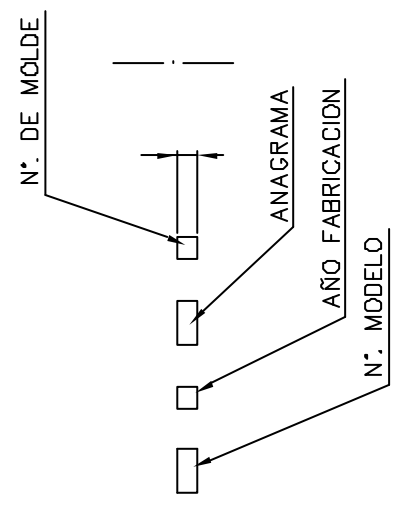

1 Quai du Président Wilson,
33130 Bordeaux, Francia
Tel. +33 5 56 20 59 89
commercial.france@vidrala.com

FRAÎCHEUR 75 CL

Caractéristiques du produit

Code	1654/65
Capacité	750 ml
Bague	TWIST OFF 48
Couleurs	<input type="radio"/>
Poids	290 gr
Hauteur totale	234.00 mm
Diamètre	79.40 mm
Palette	1.624 Unités

BOCA TWIST-OFF 48

VISTA DEL FONDO

				Peso aprox.: 290 gr	Dibujado : J. Ochoa	
				Capacidad n. llenado: 750 cc ± aprx. mm	Conforme:	
				Capacidad a verter: 790 cc ± 6	Fecha: 06-02-06	
				Recipiente medida: NO	Escalas: 1/1	Nº Plano: 6646
				Res istencia choque térmico: 42 °C	FRESCOR 75 CL.	
				Cámara expansión : %		
Ref	Modificación	Fecha	Firma	Carbonatación : NO Vol. CO 2 máx	Conforme Cliente Fecha Firma	Modelo: 654/65
<small>Este plano es propiedad de V. idrala y no puede ser reproducido ni comunicado sin previa autorización. Las cotas no toleradas son aproximadas.</small>				Observaciones:	Ángulo de volcado : 0	ANULA: CAD: 6646P.dwg