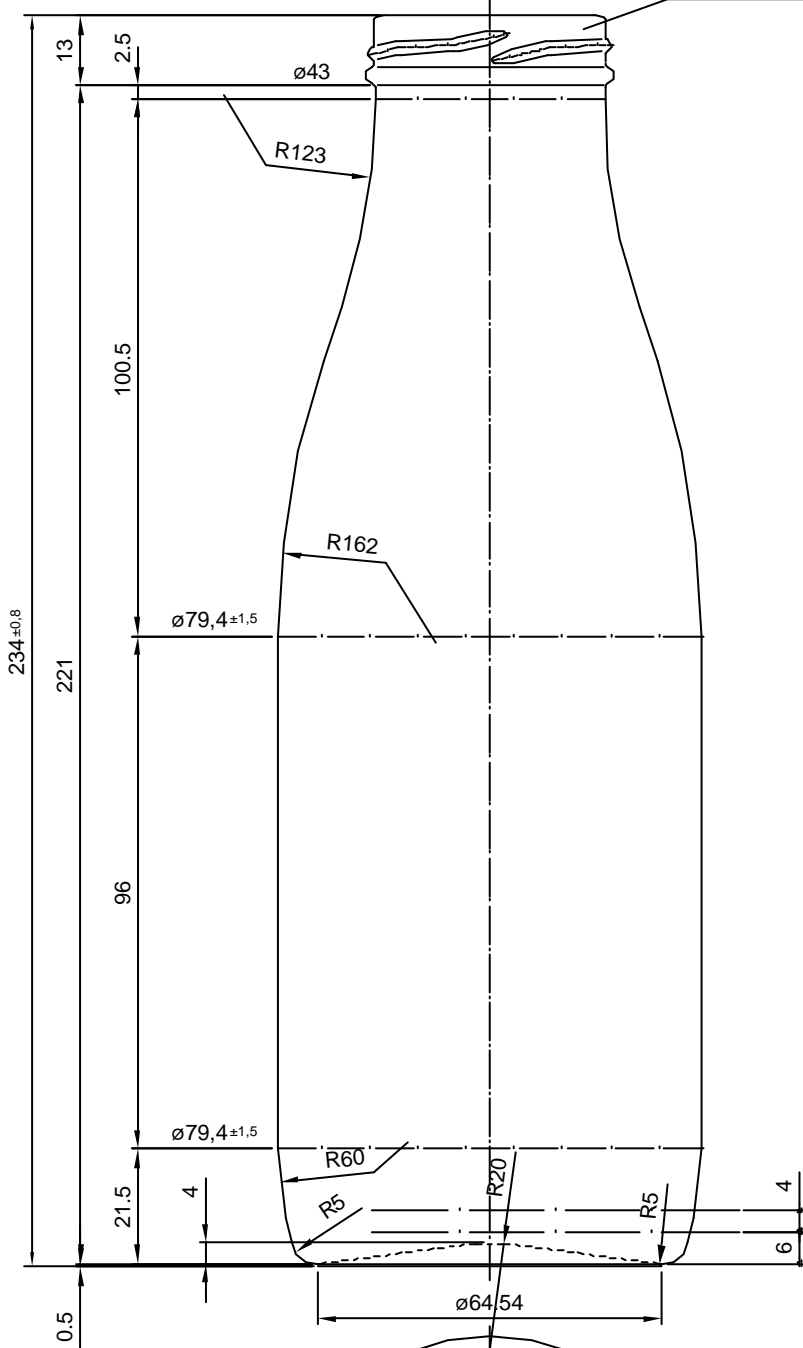

1 Quai du Président Wilson,
33130 Bordeaux, Francia
Tel. +33 5 56 20 59 89
commercial.france@vidrala.com

FRAÎCHEUR 75 CL

Caractéristiques du produit

Code	1654/65
Capacité	750 ml
Bague	TWIST OFF 48
Couleurs	<input type="radio"/>
Poids	290 gr
Hauteur totale	234.00 mm
Diamètre	79.40 mm
Palette	1.624 Unités

BOCA TWIST-OFF 48

VISTA DEL FONDO

				Peso aprox.: 290 gr	Dibujado : J. Ochoa	
				Capacidad n. llenado: 750 cc ± aprx. mm	Conforme:	
				Capacidad a verter: 790 cc ± 6	Fecha: 06-02-06	
				Recipiente medida: NO	Escalas: 1/1	Nº Plano: 6646
				Res istencia choque térmico: 42 °C	FRESCOR 75 CL.	
				Cámara expansión : %		
Ref	Modificación	Fecha	Firma	Carbonatación : NO Vol. CO 2 máx	Conforme Cliente Fecha Firma	Modelo: 654/65
<small>Este plano es propiedad de V. idrala y no puede ser reproducido ni comunicado sin previa autorización. Las cotas no toleradas son aproximadas.</small>				Observaciones:	Ángulo de volcado : 0	ANULA: CAD: 6646P.dwg