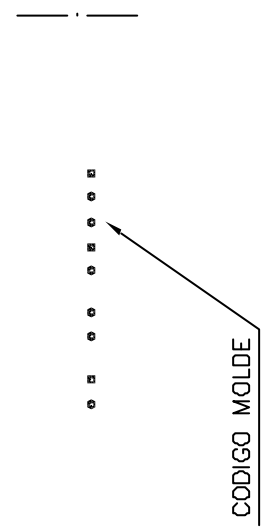

1 Quai du Président Wilson,
33130 Bordeaux, Francia
Tel. +33 5 56 20 59 89
commercial.france@vidrala.com

FRAÎCHEUR 75 CL

Caractéristiques du produit

Code	1654/65
Capacité	750 ml
Bague	TWIST OFF 48
Couleurs	<input type="radio"/>
Poids	290 gr
Hauteur totale	234.00 mm
Diamètre	79.40 mm
Palette	1.624 Unités

BOCA TWIST-OFF 48

VISTA DEL FONDO

				Peso aprox.: 290 gr	Dibujado : J. Ochoa	
				Capacidad n. llenado: 750 cc ± aprx. mm	Conforme:	
				Capacidad a verter: 790 cc ± 6	Fecha: 06-02-06	
				Recipiente medida: NO	Escalas: 1/1	Nº Plano: 6646
				Res istencia choque térmico: 42 °C	FRESCOR 75 CL.	
				Cámara expansión : %		
Ref	Modificación	Fecha	Firma	Carbonatación : NO Vol. CO 2 máx	Conforme Cliente Fecha Firma	Modelo: 654/65
<small>Este plano es propiedad de V. idrala y no puede ser reproducido ni comunicado sin previa autorización. Las cotas no toleradas son aproximadas.</small>				Observaciones:	Ángulo de volcado : 0	ANULA: CAD: 6646P.dwg