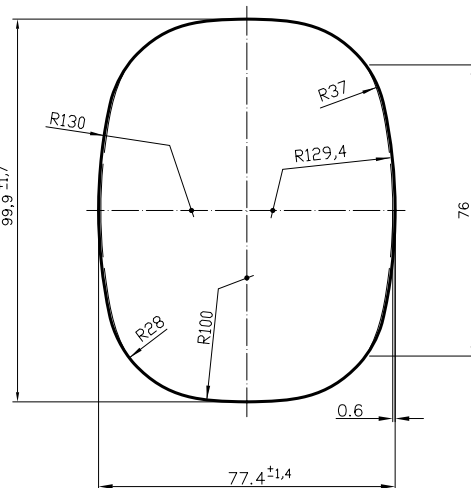

Barrio Munegazo 22
01400 Llodio (Alava)
Tel. 946719710
comercial@vidrala.com

GIN 1 L

Características do produto

Código	1738/610
Capacidade	1000 ml
Boca	GUALA
Cores	
Peso	565 gr
Altura Total	239.00 mm
Diâmetro	99.90 mm
Paquete	1.200 Unidades

MARCAS DE FABRICA

ESTRIADO BARRETAS

CODIGO MOLDE

VISTA DEL FONDO

				Peso aprox.: 565 gr	Dibujado: Ormazabal
				Capacidad n. llenado: cc ± a mm	Conforme:
				Capacidad a verter: 1025 cc ± 10,3	Fecha: 15-06-92
				Recplente medida: NO	Escala: 1:1
				Resistencia choque térmico: 42 °C	Nº Plano: 5933-5
				Cámara expansión: %	GINEBRA 1 L STD.
5	Actualización del código/cambio cód. de boca	05-12-07	JUL	Carbonatación: Vol. CO ₂ máx	
Ref	Modificación	Fecha	Firma	Ángulo de volcado: °	Conforme Cliente Fecha Firma
Este dibujo es propiedad de Vidrala y no puede ser reproducido ni comercializado sin expresa autorización. Los datos no numerados son aproximados.				Modelo: 1738/610	AMJLA: 5933-4 CAD: 5933-5