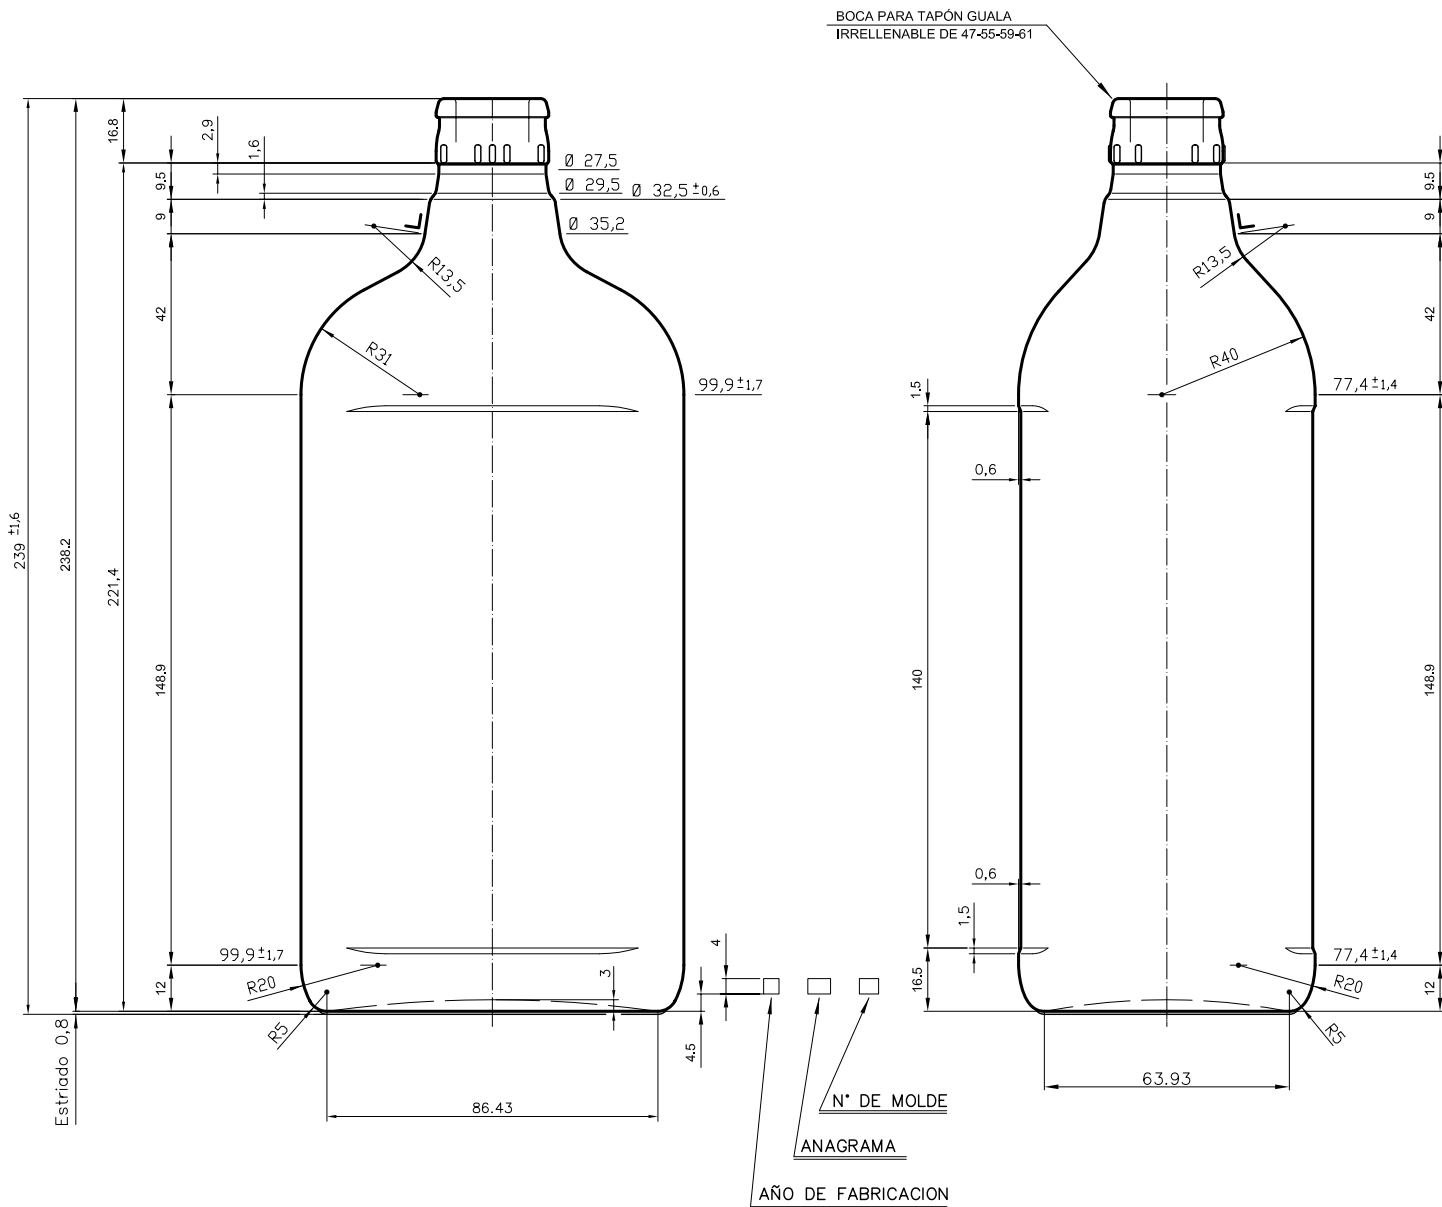

Barrio Munegazo 22
01400 Llodio (Alava)
Tel. 946719710
comercial@vidrala.com

GIN 1 L

Características do produto

Código	1738/610
Capacidade	1000 ml
Boca	GUALA
Cores	
Peso	565 gr
Altura Total	239.00 mm
Diâmetro	99.90 mm
Paquete	1.200 Unidades

MARCAS DE FABRICA

ESTRIADO BARRETAS

CODIGO MOLDE

VISTA DEL FONDO

				Peso aprox.: 565 gr	Dibujado: Ormazabal
				Capacidad n. llenado: cc ± a mm	Conforme:
				Capacidad a verter: 1025 cc ± 10,3	Fecha: 15-06-92
				Recplente medida: NO	Escala: 1:1
				Resistencia choque térmico: 42 °C	Nº Plano: 5933-5
				Cámara expansión: %	GINEBRA 1 L STD.
5	Actualización del código/cambio cód. de boca	05-12-07	JUL	Carbonatación: Vol. CO ₂ máx	
Ref	Modificación	Fecha	Firma	Ángulo de volcado: °	Conforme Cliente Fecha Firma
Este dibujo es propiedad de Vidrala y no puede ser reproducido ni comercializado sin expresa autorización. Los datos no numerados son aproximados.				Modelo: 1738/610	AMJLA: 5933-4 CAD: 5933-5