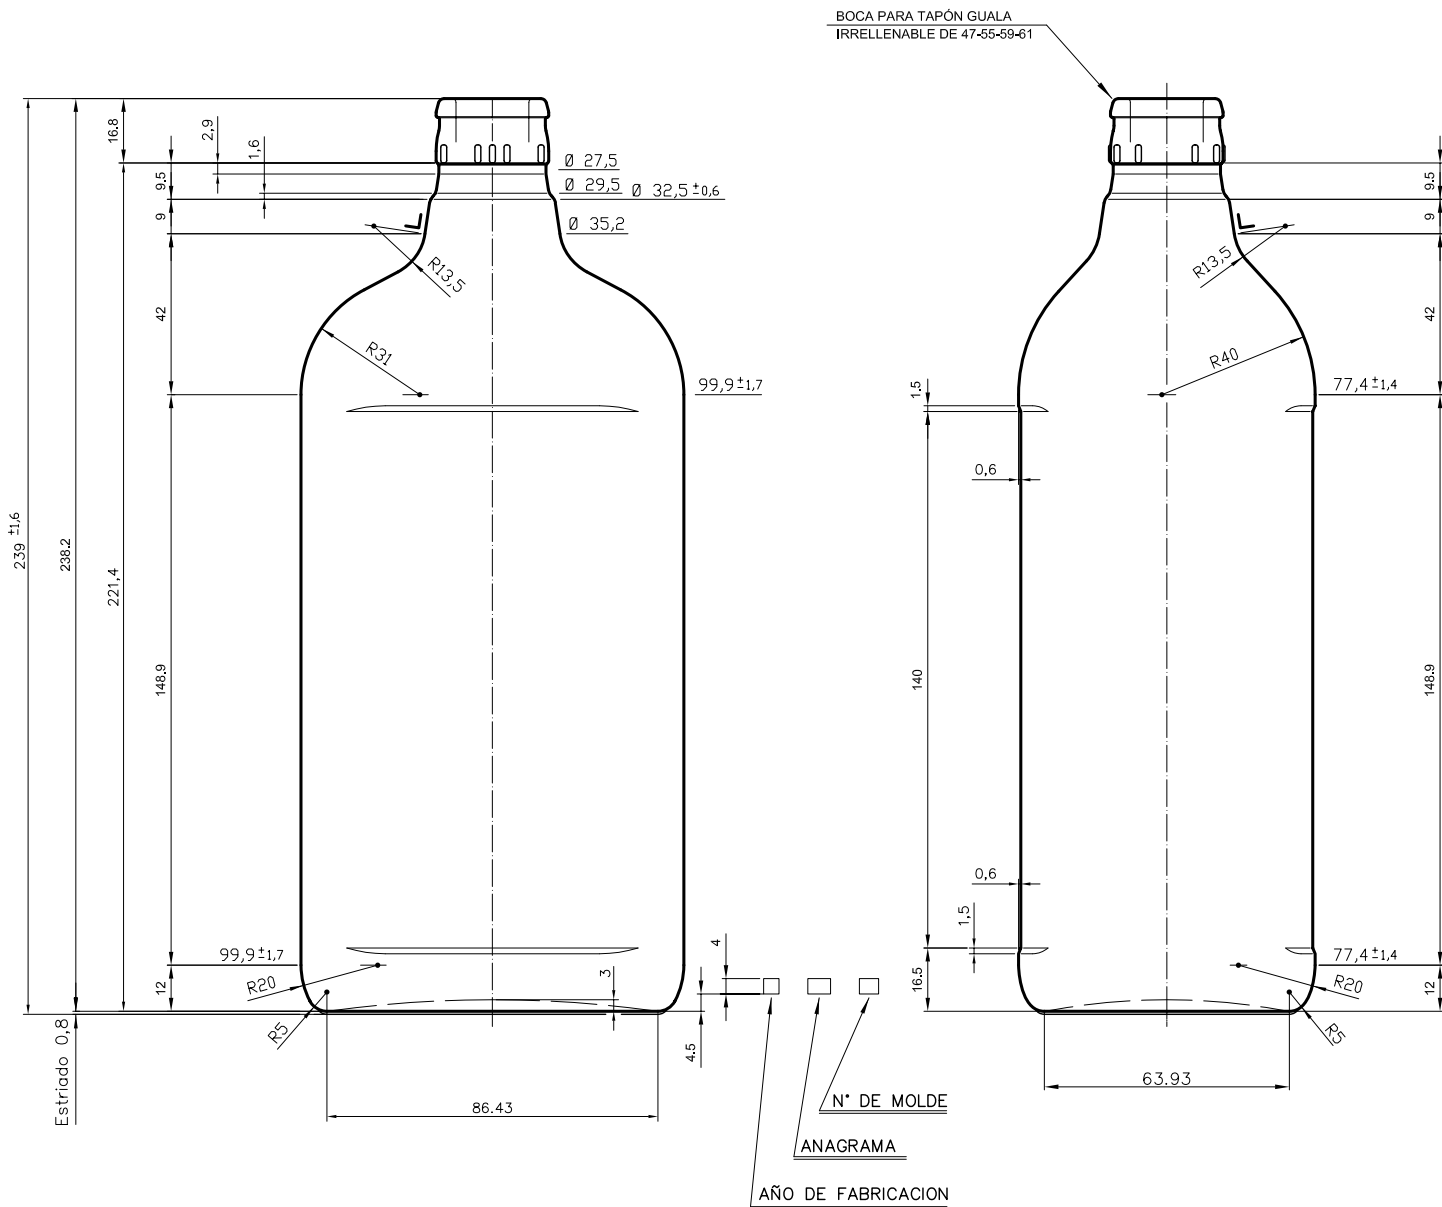

# GINEBRA 1 L

Características del producto:

<b>Código</b>	1738/610
<b>Capacidad</b>	1000 ml
<b>Boca</b>	GUALA
<b>Colores</b>	<input type="radio"/>
<b>Peso</b>	565 gr
<b>Altura total</b>	239.00 mm
<b>Diámetro</b>	99.90 mm
<b>Palé</b>	1.200 unidades

MARCAS DE FABRICA

ESTRIADO BARRETAS

CODIGO MOLDE

VISTA DEL FONDO

				Peso aprox.: 565 gr	Dibujado: Ormazabal
				Capacidad n. llenado: cc ± a mm	Conforme:
				Capacidad a verter: 1025 cc ± 10.3	Fecha: 15-06-92
				Recplente medida: NO	Escala: 1:1
				Resistencia choque térmico: 42 °C	Nº Plano: 5933-5
				Cámara expansión: %	GINEBRA 1 L STD.
5	Actualización del código/cambio cód. de boca	05-12-07	JUL	Carbonatación: Vol. CO <sub>2</sub> máx	
Ref	Modificación	Fecha	Firma	Ángulo de volcado: °	Conforme Cliente Fecha Firma
Este dibujo es propiedad de Vidrala y no puede ser reproducido ni comercializado sin expresa autorización. Los datos no numerados son aproximados.				Modelo: 1738/610	AMJLA: 5933-4 CAD: 5933-5