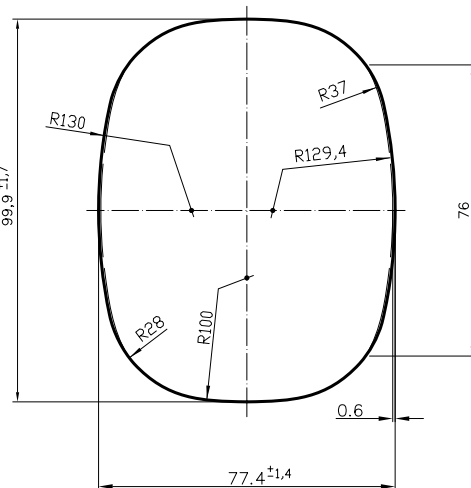

# GINEBRA 1 L

Características del producto:

<b>Código</b>	1738/610
<b>Capacidad</b>	1000 ml
<b>Boca</b>	GUALA
<b>Colores</b>	<input type="radio"/>
<b>Peso</b>	565 gr
<b>Altura total</b>	239.00 mm
<b>Diámetro</b>	99.90 mm
<b>Palé</b>	1.200 unidades

MARCAS DE FABRICA

ESTRIADO BARRETAS

CODIGO MOLDE

VISTA DEL FONDO

				Peso aprox.: 565 gr	Dibujado: Ormazabal
				Capacidad n. llenado: cc ± a mm	Conforme:
				Capacidad a verter: 1025 cc ± 10.3	Fecha: 15-06-92
				Recplente medida: NO	Escala: 1:1
				Resistencia choque térmico: 42 °C	Nº Plano: 5933-5
				Cámara expansión: %	GINEBRA 1 L STD.
5	Actualización del código/cambio cód. de boca	05-12-07	JUL	Carbonatación: Vol. CO <sub>2</sub> máx	
Ref	Modificación	Fecha	Firma	Ángulo de volcado: °	Conforme Cliente Fecha Firma
Este dibujo es propiedad de Vidrala y no puede ser reproducido ni comercializado sin expresa autorización. Los datos no numerados son aproximados.				Modelo: 1738/610	AMJLA: 5933-4 CAD: 5933-5