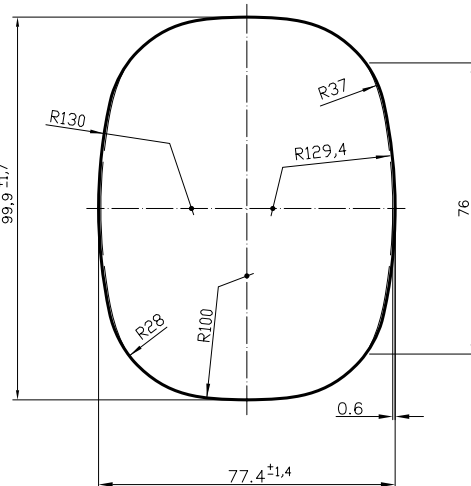

1 Quai du Président Wilson,
33130 Bordeaux, Francia
Tel. +33 5 56 20 59 89
commercial.france@vidrala.com

GINEBRA 1 L

Características del producto:

Código	1738/610
Capacidad	1000 ml
Boca	GUALA
Colores	<input type="radio"/>
Peso	565 gr
Altura total	239.00 mm
Diámetro	99.90 mm
Palé	1.200 unidades

MARCAS DE FABRICA

ESTRIADO BARRETAS

CODIGO MOLDE

VISTA DEL FONDO

				Peso aprox.: 565 gr	Dibujado: Ormazabal
				Capacidad n. llenado: cc ± a mm	Conforme:
				Capacidad a verter: 1025 cc ± 10.3	Fecha: 15-06-92
				Recplente medida: NO	Escala: 1:1
				Resistencia choque térmico: 42 °C	Nº Plano: 5933-5
				Cámara expansión: %	GINEBRA 1 L STD.
5	Actualización del código/cambio cód. de boca	05-12-07	JUL	Carbonatación: Vol. CO ₂ máx	
Ref	Modificación	Fecha	Firma	Ángulo de volcado: °	Conforme Cliente Fecha Firma
Este dibujo es propiedad de Vidrala y no puede ser reproducido ni comercializado sin su autorización. Los datos no numerados son aproximados.				Modelo: 1738/610	AMJLA: 5933-4 CAD: 5933-5