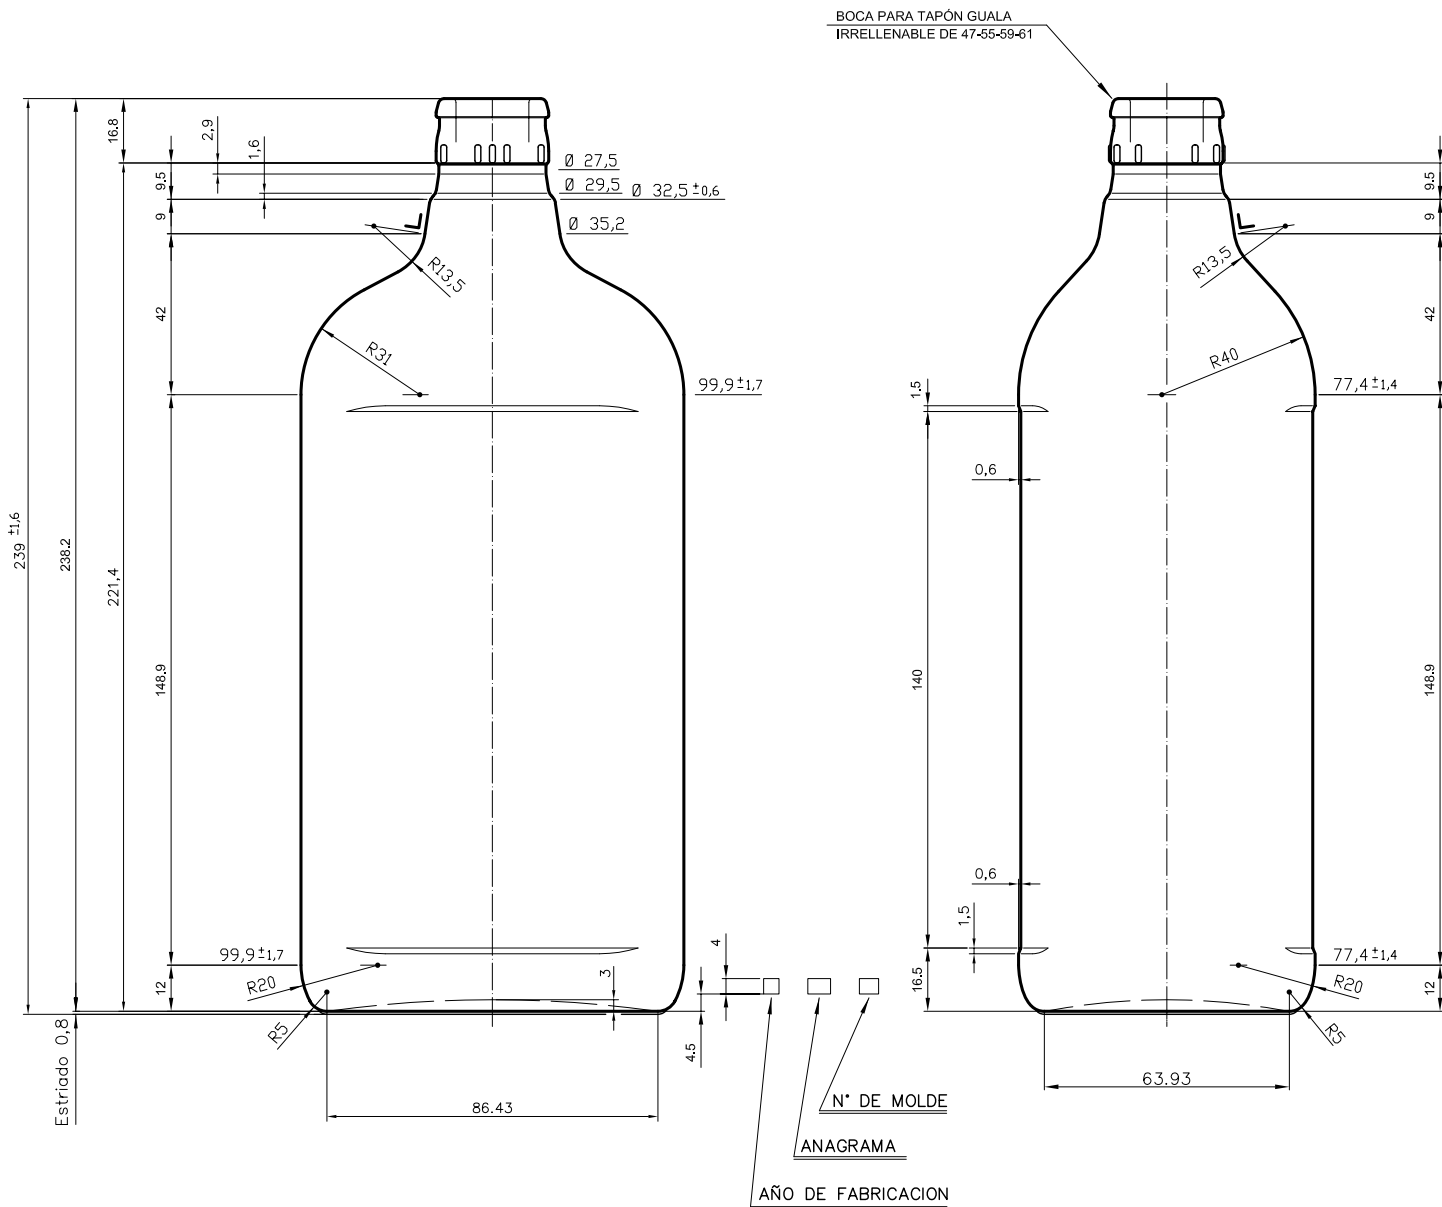

1 Quai du Président Wilson,
33130 Bordeaux, Francia
Tel. +33 5 56 20 59 89
commercial.france@vidrala.com

GINEBRA 1 L

Características del producto:

Código	1738/610
Capacidad	1000 ml
Boca	GUALA
Colores	<input type="radio"/>
Peso	565 gr
Altura total	239.00 mm
Diámetro	99.90 mm
Palé	1.200 unidades

MARCAS DE FABRICA

ESTRIADO BARRETAS

CODIGO MOLDE

VISTA DEL FONDO

				Peso aprox.: 565 gr	Dibujado: Ormazabal
				Capacidad n. llenado: cc ± a mm	Conforme:
				Capacidad a verter: 1025 cc ± 10.3	Fecha: 15-06-92
				Recplente medida: NO	Escala: 1:1
				Resistencia choque térmico: 42 °C	Nº Plano: 5933-5
				Cámara expansión: %	GINEBRA 1 L STD.
5	Actualización del código/cambio cód. de boca	05-12-07	JUL	Carbonatación: Vol. CO ₂ máx	
Ref	Modificación	Fecha	Firma	Ángulo de volcado: °	Conforme Cliente Fecha Firma
Este dibujo es propiedad de Vidrala y no puede ser reproducido ni comercializado sin su autorización. Los datos no numerados son aproximados.				Modelo: 1738/610	AMJLA: 5933-4 CAD: 5933-5