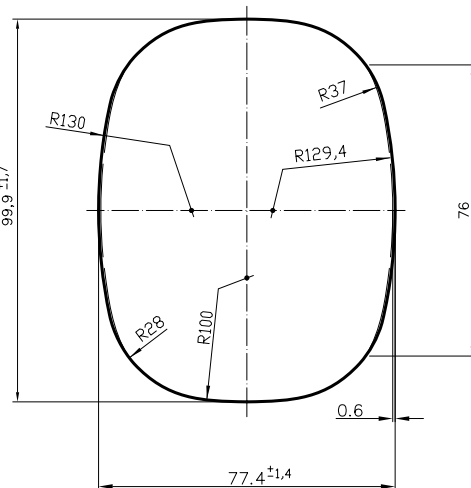

# GINEBRA 1 L

Características del producto:

<b>Código</b>	1738/610
<b>Capacidad</b>	1000 ml
<b>Boca</b>	GUALA
<b>Colores</b>	<input type="radio"/>
<b>Peso</b>	565 gr
<b>Altura total</b>	239.00 mm
<b>Diámetro</b>	99.90 mm
<b>Palé</b>	1.200 unidades

MARCAS DE FABRICA

ESTRIADO BARRETAS

CODIGO MOLDE

VISTA DEL FONDO

				Peso aprox.: 565 gr	Dibujado: Ormazabal
				Capacidad n. llenado: cc ± a mm	Conforme:
				Capacidad a verter: 1025 cc ± 10,3	Fecha: 15-06-92
				Recplente medida: NO	Escala: 1:1
				Resistencia choque térmico: 42 °C	Nº Plano: 5933-5
				Cámara expansión: %	GINEBRA 1 L STD.
5	Actualización del código/cambio cód. de boca	05-12-07	JUL	Carbonatación: Vol. CO <sub>2</sub> máx	
Ref	Modificación	Fecha	Firma	Ángulo de volcado: °	Conforme Cliente Fecha Firma
Este dibujo es propiedad de Vidrala y no puede ser reproducido ni comercializado sin expresa autorización. Los datos no numerados son aproximados.				Modelo: 1738/610	AMJLA: 5933-4 CAD: 5933-5