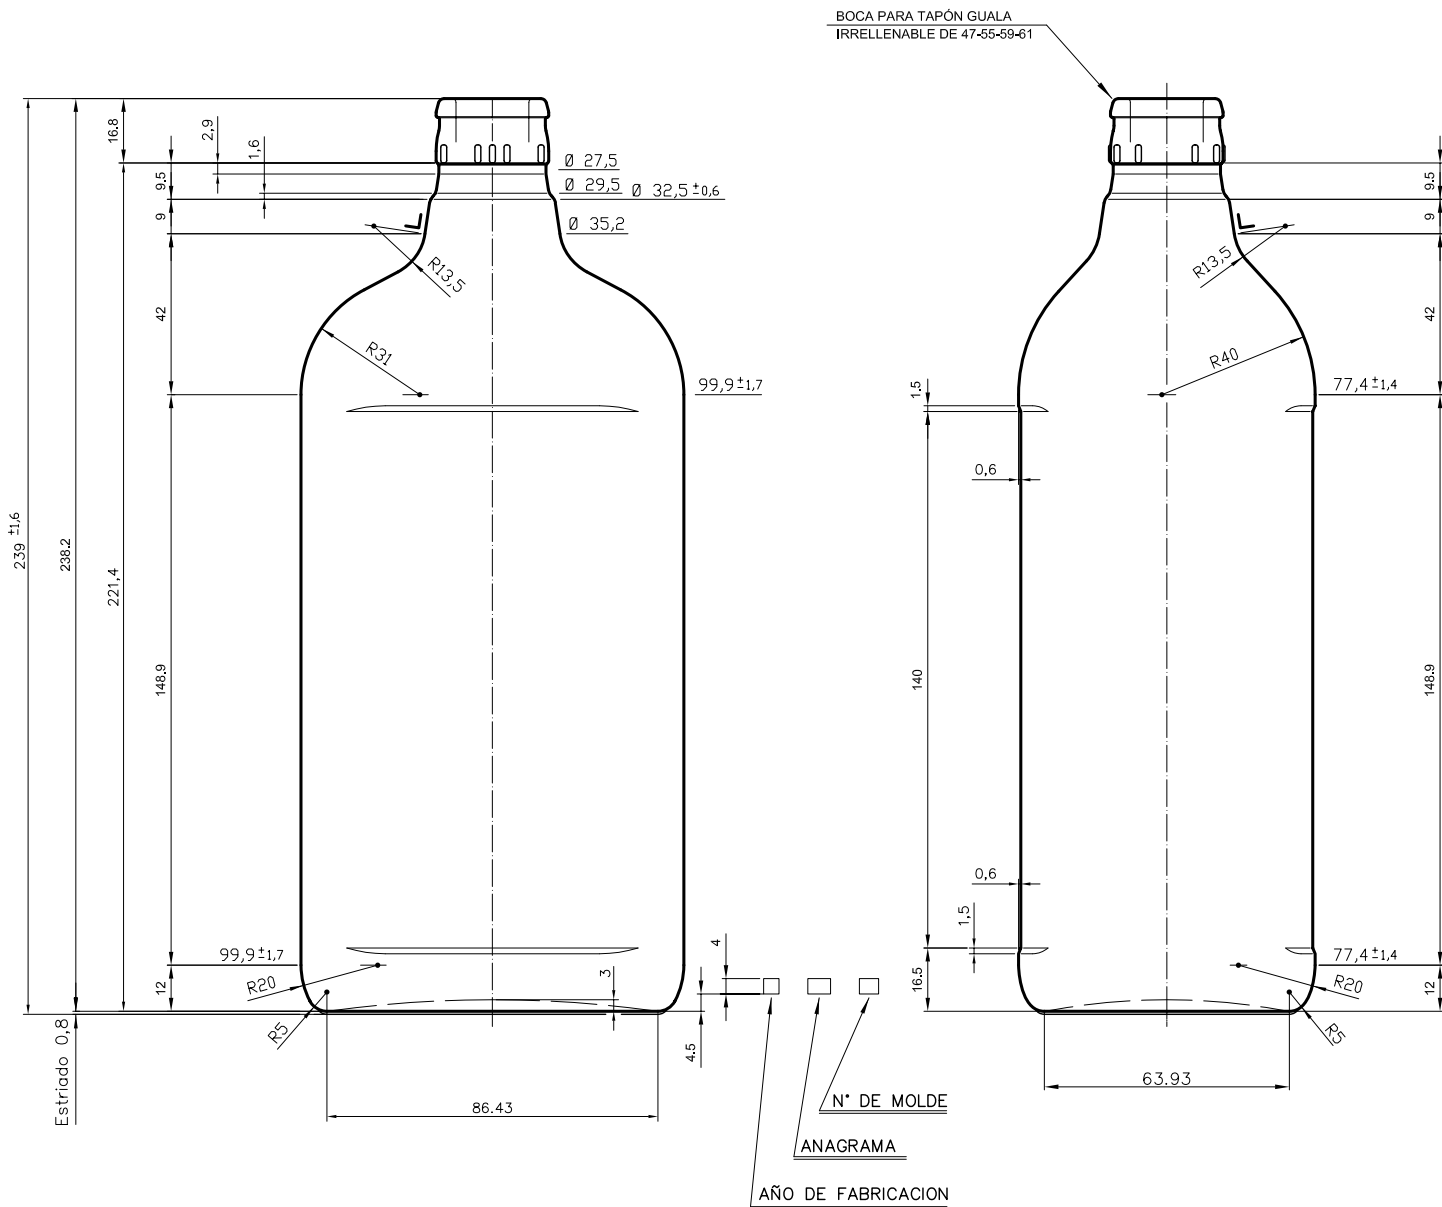

# GINEBRA 1 L

Características del producto:

<b>Código</b>	1738/610
<b>Capacidad</b>	1000 ml
<b>Boca</b>	GUALA
<b>Colores</b>	<input type="radio"/>
<b>Peso</b>	565 gr
<b>Altura total</b>	239.00 mm
<b>Diámetro</b>	99.90 mm
<b>Palé</b>	1.200 unidades

MARCAS DE FABRICA

ESTRIADO BARRETAS

CODIGO MOLDE

VISTA DEL FONDO

				Peso aprox.: 565 gr	Dibujado: Ormazabal
				Capacidad n. llenado: cc ± a mm	Conforme:
				Capacidad a verter: 1025 cc ± 10,3	Fecha: 15-06-92
				Recplente medida: NO	Escala: 1:1
				Resistencia choque térmico: 42 °C	Nº Plano: 5933-5
				Cámara expansión: %	GINEBRA 1 L STD.
5	Actualización del código/cambio cód. de boca	05-12-07	JUL	Carbonatación: Vol. CO <sub>2</sub> máx	
Ref	Modificación	Fecha	Firma	Ángulo de volcado: °	Conforme Cliente Fecha Firma
Este dibujo es propiedad de Vidrala y no puede ser reproducido ni comercializado sin expresa autorización. Los datos no numerados son aproximados.				Modelo: 1738/610	AMJLA: 5933-4 CAD: 5933-5