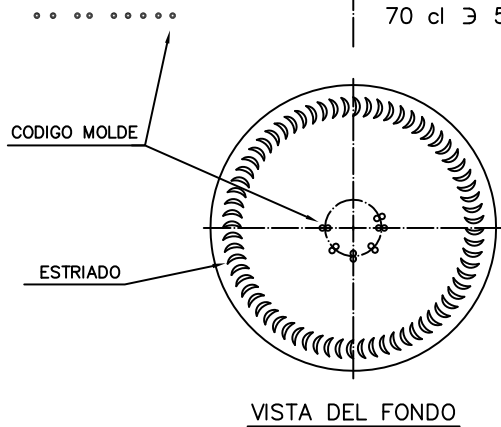

1 Quai du Président Wilson,
33130 Bordeaux, Francia
Tel. +33 5 56 20 59 89
commercial.france@vidrala.com

SHERRY 70 CL

Caratteristiche del prodotto

Codice	1079/610
Capacità	700 ml
Imboccatura	GUALA
Colori	<input type="radio"/>
Peso	450 gr
Altezza Totale	287.30 mm
Diametro	76.00 mm
Pallet	1.575 Unità

				Peso aprox.: 450 gr	Dibujado: Ormazabal	vidrala
				Capacidad n. llenado: 700 cc ± 10 a 55 mm	Conforme:	
				Capacidad a verter: 723 cc ± APROX	Fecha: 10-10-97	
				Recipiente medida: SI	Escala: 1:1	Nº Plano: 6177-4
				Resistencia choque térmico: 42 °C	JEREZANA 70 cl BOCA GUALA 100-D	
				Cámara expansión: %		
				Carbonatación: Vol. CO ₂ máx	Conforme Cliente Fecha Firma	
				Ángulo de volcado: °		
Ref	Modificación	Fecha	Firma	Modelo: 1079/610		
Este plano es propiedad de V. Vidrala y no puede ser reproducido, ni comunicado sin previa autorización. Las cosas no toleradas por reproducción.				Observaciones:		ANULA: 6177-3 CAD: 6177-4