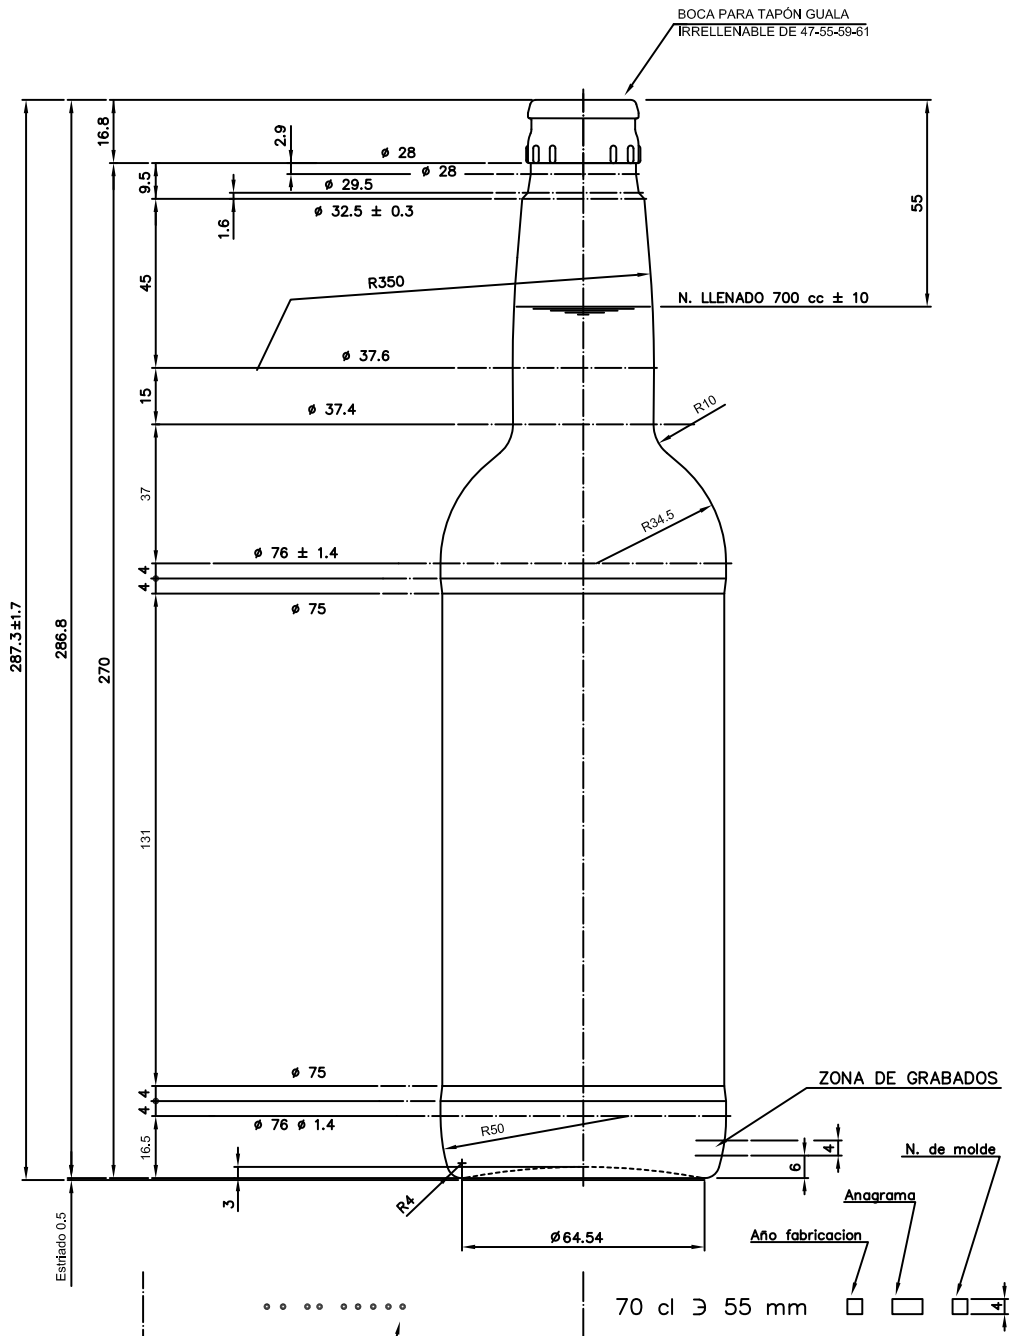

1 Quai du Président Wilson,
33130 Bordeaux, Francia
Tel. +33 5 56 20 59 89
commercial.france@vidrala.com

SHERRY 70 CL

Caratteristiche del prodotto

Codice	1079/610
Capacità	700 ml
Imboccatura	GUALA
Colori	<input type="radio"/>
Peso	450 gr
Altezza Totale	287.30 mm
Diametro	76.00 mm
Pallet	1.575 Unità

				Peso aprox.: 450 gr	Dibujado: Ormazabal	vidrala
				Capacidad n. llenado: 700 cc ± 10 a 55 mm	Conforme:	
				Capacidad a verter: 723 cc ± APROX	Fecha: 10-10-97	
				Recipiente medida: SI	Escala: 1:1	Nº Plano: 6177-4
				Resistencia choque térmico: 42 °C	JEREZANA 70 cl BOCA GUALA 100-D	
				Cámara expansión: %		
				Carbonatación: Vol. CO ₂ máx	Conforme Cliente Fecha Firma	
				Ángulo de volcado: °		
Ref	Modificación	Fecha	Firma	Modelo: 1079/610		
Este plano es propiedad de V. Vidrala y no puede ser reproducido, ni comunicado sin previa autorización. Las cosas no toleradas por reproducción.				Observaciones:		ANULA: 6177-3 CAD: 6177-4