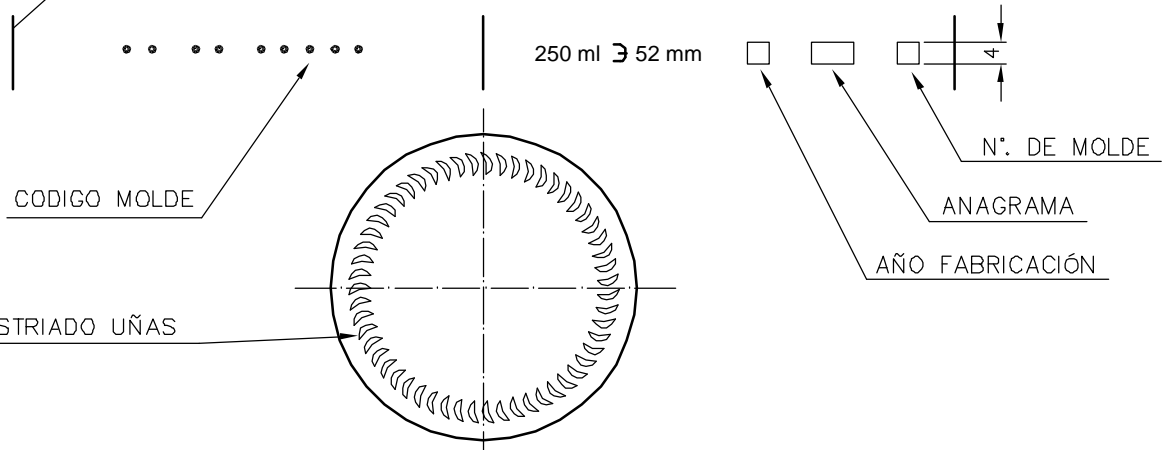

## LONG NECK 25 CL

### Product characteristics

<b>Code</b>	1193/101
<b>Capacity</b>	250 ml
<b>Finish</b>	CROWN 26 L
<b>Colours</b>	
<b>Weight</b>	210 gr
<b>Overall height</b>	207.10 mm
<b>Diameter</b>	57.00 mm
<b>Palet</b>	3.600 units

**VISTA DEL FONDO**

				Peso aprox.: 210 gr	Dibujado: E. Albaizar	vidrala
				Capacidad n. llenado: 250 cc ± 6 a 52mm	Conforme:	
				Capacidad a verter: 268 cc ± APROX	Fecha: 13-11-05	
				Recipiente medida: SI	Escalas: 1:1	Nº Plano: 6621
				Resistencia choque térmico: 42 °C	LONG NECK 25 cl	
				Cámara expansión: 7.2 %		
Ref	Modificación	Fecha	Firma	Carbonatación: 3 Vol. CO <sub>2</sub> máx	Conforme Cliente Fecha Firma	Modelo: 193/101
Este plano es propiedad de Vidrala y no puede ser reproducido ni comunicado sin previa autorización. Las cotas no toleradas son aproximadas.				Observaciones:	Ángulo de volcado: °	ANULA: MD05197 CAD: 6621