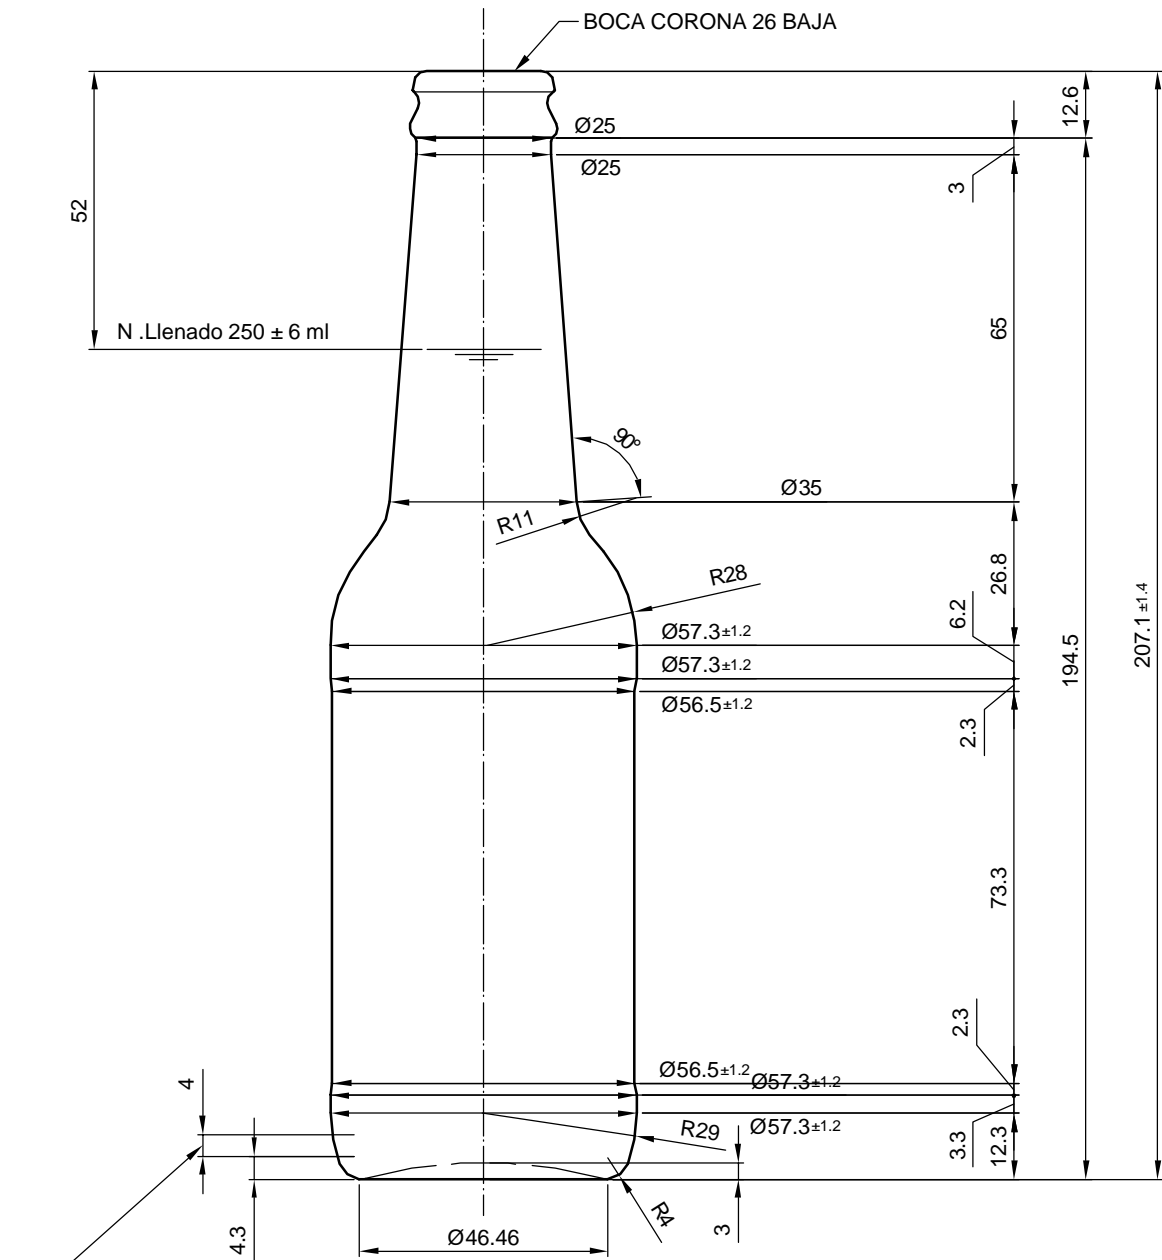

## LONG NECK 25 CL

### Product characteristics

<b>Code</b>	1193/101
<b>Capacity</b>	250 ml
<b>Finish</b>	CROWN 26 L
<b>Colours</b>	
<b>Weight</b>	210 gr
<b>Overall height</b>	207.10 mm
<b>Diameter</b>	57.00 mm
<b>Palet</b>	3.600 units

**VISTA DEL FONDO**

				Peso aprox.: 210 gr	Dibujado: E. Albaizar	vidrala
				Capacidad n. llenado: 250 cc ± 6 a 52mm	Conforme:	
				Capacidad a verter: 268 cc ± APROX	Fecha: 13-11-05	
				Recipiente medida: SI	Escalas: 1:1	Nº Plano: 6621
				Resistencia choque térmico: 42 °C	LONG NECK 25 cl	
				Cámara expansión: 7.2 %		
Ref	Modificación	Fecha	Firma	Carbonatación: 3 Vol. CO <sub>2</sub> máx	Conforme Cliente Fecha Firma	Modelo: 193/101
Este plano es propiedad de Vidrala y no puede ser reproducido ni comunicado sin previa autorización. Las cotas no toleradas son aproximadas.				Observaciones:	Ángulo de volcado: °	ANULA: MD05197 CAD: 6621