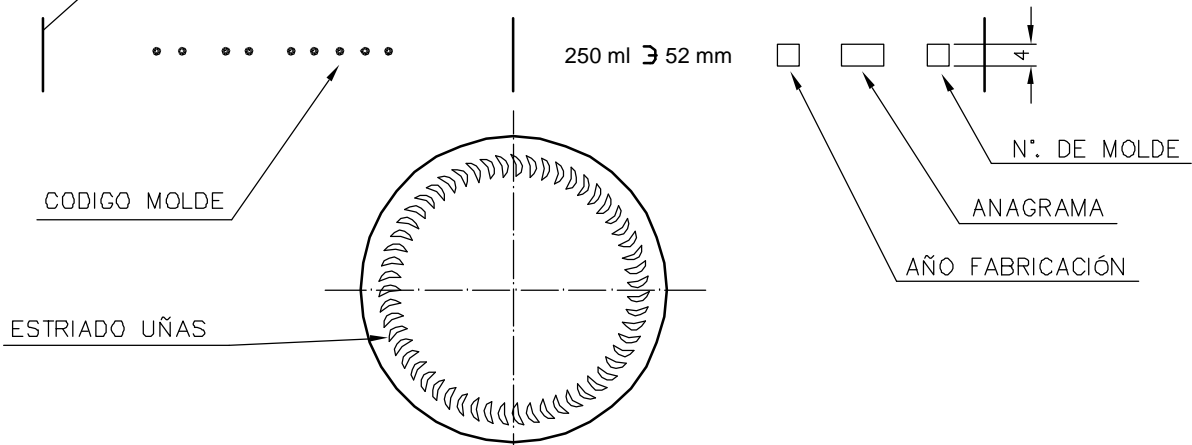

LONG NECK 25 CL

Caratteristiche del prodotto

Codice	1193/101
Capacità	250 ml
Imboccatura	CORONA 26 BAJA
Colori	
Peso	210 gr
Altezza Totale	207.10 mm
Diametro	57.00 mm
Pallet	3.600 Unitá

VISTA DEL FONDO

				Peso aprox.: 210 gr	Dibujado: E. Albaizar	vidrala
				Capacidad n. llenado: 250 cc ± 6 a 52mm	Conforme:	
				Capacidad a verter: 268 cc ± APROX	Fecha: 13-11-05	
				Recipiente medida: SI	Escalas: 1:1	Nº Plano: 6621
				Resistencia choque térmico: 42 °C	LONG NECK 25 cl	
				Cámara expansión: 7.2 %		
Ref	Modificación	Fecha	Firma	Carbonatación: 3 Vol. CO ₂ máx	Conforme Cliente Fecha Firma	Modelo: 193/101
Este plano es propiedad de Vidrala y no puede ser reproducido ni comunicado sin previa autorización. Las cotas no toleradas son aproximadas.				Observaciones:	Ángulo de volcado: °	ANULA: MD05197 CAD: 6621