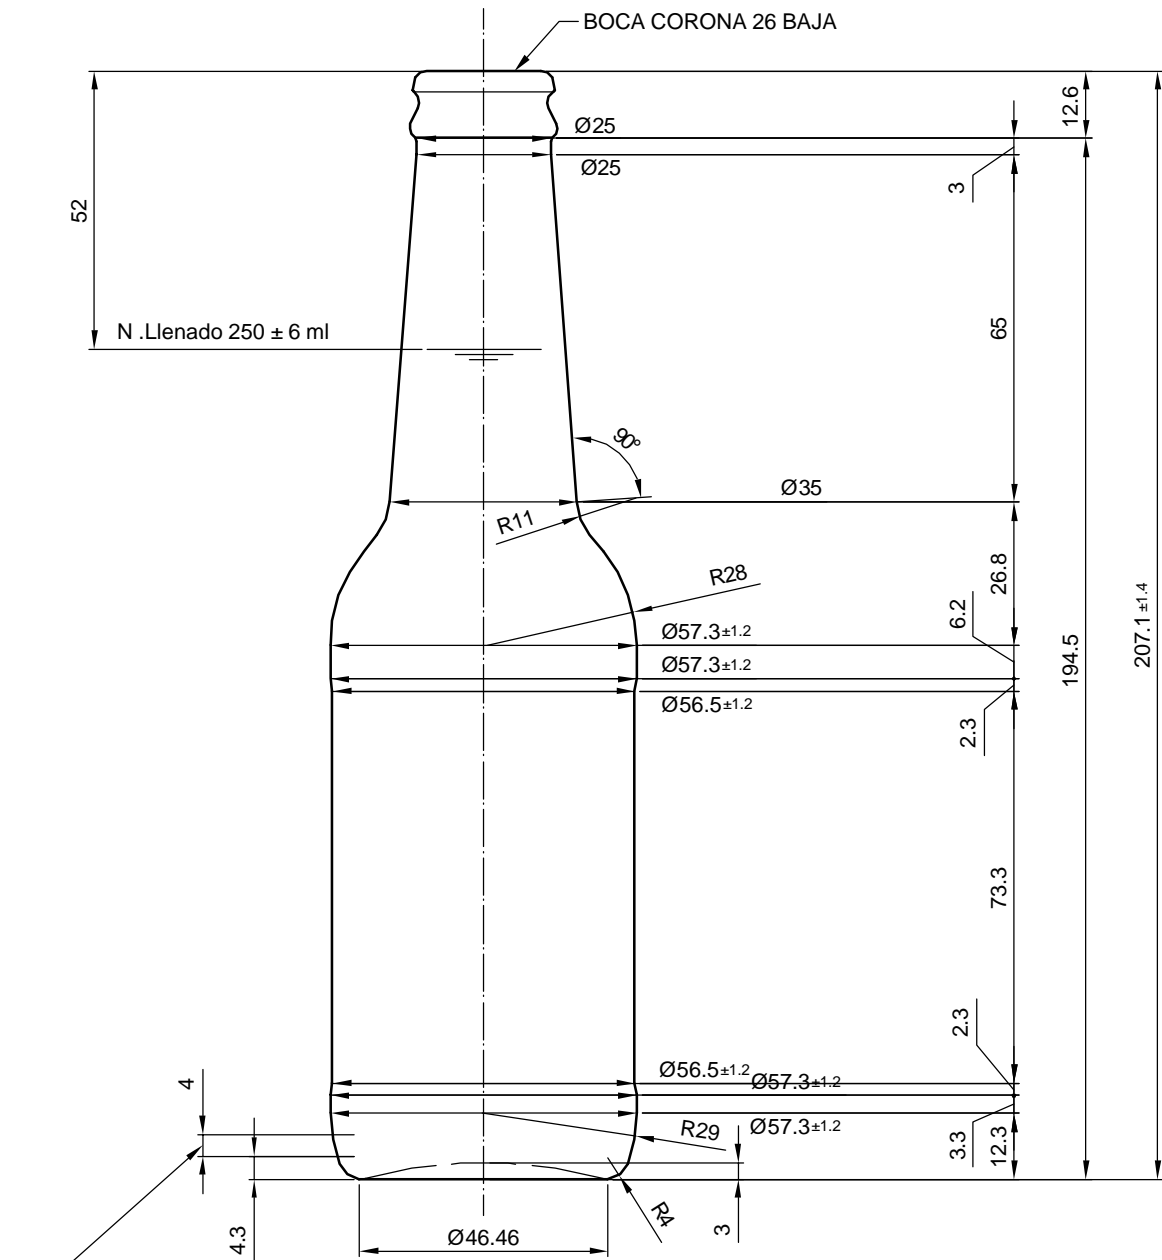

LONG NECK 25 CL

Caratteristiche del prodotto

Codice	1193/101
Capacità	250 ml
Imboccatura	CORONA 26 BAJA
Colori	
Peso	210 gr
Altezza Totale	207.10 mm
Diametro	57.00 mm
Pallet	3.600 Unitá

VISTA DEL FONDO

				Peso aprox.: 210 gr	Dibujado: E. Albaizar	vidrala
				Capacidad n. llenado: 250 cc ± 6 a 52mm	Conforme:	
				Capacidad a verter: 268 cc ± APROX	Fecha: 13-11-05	
				Recipiente medida: SI	Escalas: 1:1	Nº Plano: 6621
				Resistencia choque térmico: 42 °C	LONG NECK 25 cl	
				Cámara expansión: 7.2 %		
Ref	Modificación	Fecha	Firma	Carbonatación: 3 Vol. CO ₂ máx	Conforme Cliente Fecha Firma	Modelo: 193/101
Este plano es propiedad de Vidrala y no puede ser reproducido ni comunicado sin previa autorización. Las cotas no toleradas son aproximadas.				Observaciones:	Ángulo de volcado: °	ANULA: MD05197 CAD: 6621