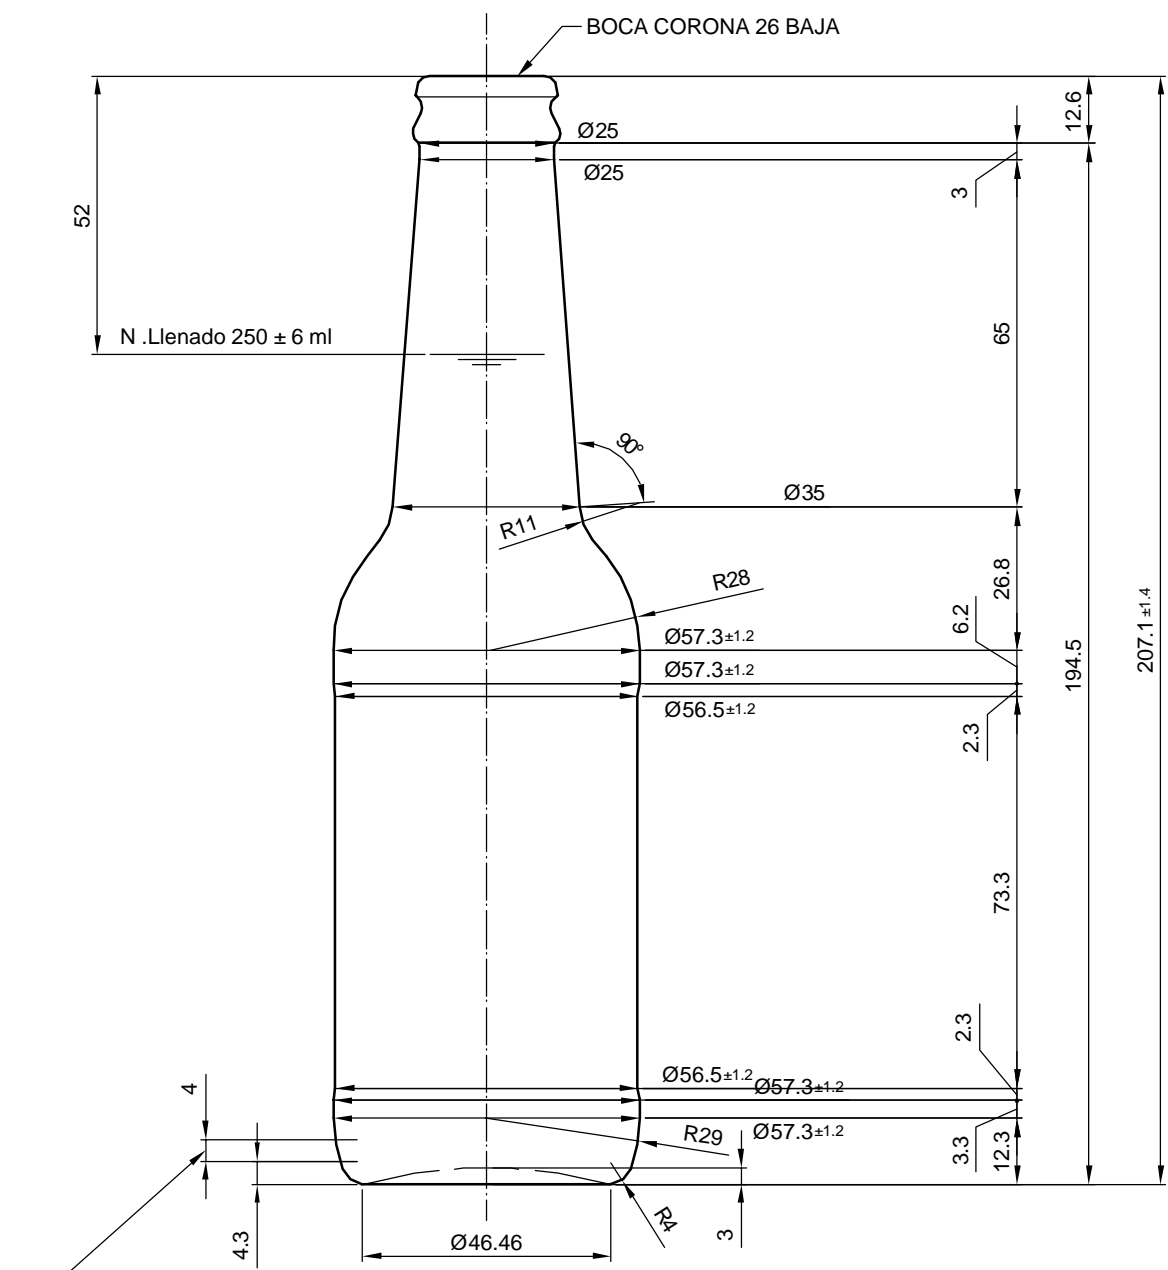

LONG NECK 25 CL

Caractéristiques du produit

Code	1193/101
Capacité	250 ml
Bague	CORONA 26 BAJA
Couleurs	
Poids	210 gr
Hauteur totale	207.10 mm
Diamètre	57.00 mm
Palette	3.600 Unités

VISTA DEL FONDO

				Peso aprox.: 210 gr	Dibujado: E. Albaizar	vidrala
				Capacidad n. llenado: 250 cc ± 6 a 52mm	Conforme:	
				Capacidad a verter: 268 cc ± APROX	Fecha: 13-11-05	
				Recipiente medida: SI	Escalas: 1:1	Nº Plano: 6621
				Resistencia choque térmico: 42 °C	LONG NECK 25 cl	
				Cámara expansión: 7.2 %		
Ref	Modificación	Fecha	Firma	Carbonatación: 3 Vol. CO ₂ máx	Conforme Cliente Fecha Firma	Modelo: 193/101
Este plano es propiedad de Vidrala y no puede ser reproducido ni comunicado sin previa autorización. Las cotas no toleradas son aproximadas.				Observaciones:		ANULA: MD05197 CAD: 6621
				Ángulo de volcado: °		