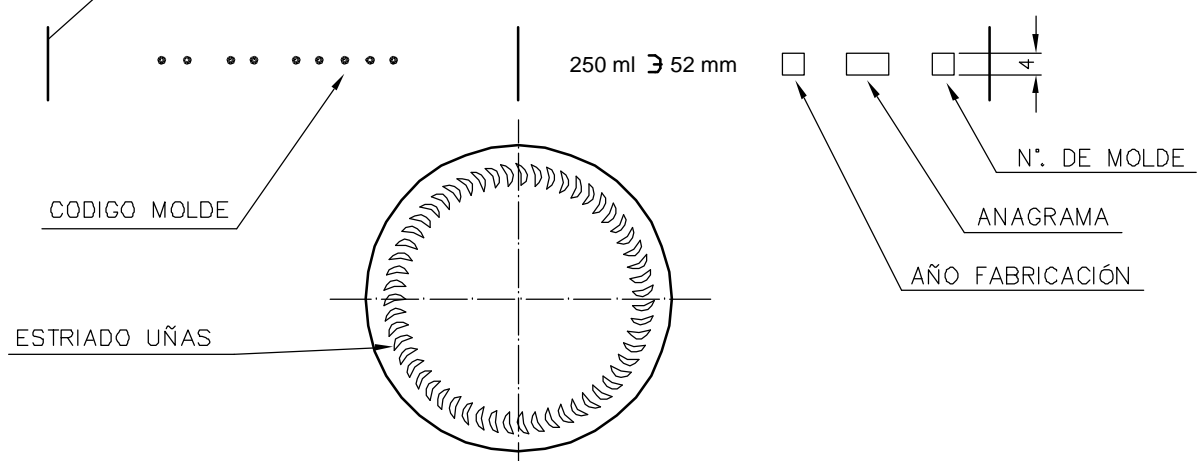

LONG NECK 25 CL

Caractéristiques du produit

Code	1193/101
Capacité	250 ml
Bague	CORONA 26 BAJA
Couleurs	
Poids	210 gr
Hauteur totale	207.10 mm
Diamètre	57.00 mm
Palette	3.600 Unités

VISTA DEL FONDO

				Peso aprox.: 210 gr	Dibujado: E. Albaizar	vidrala
				Capacidad n. llenado: 250 cc ± 6 a 52mm	Conforme:	
				Capacidad a verter: 268 cc ± APROX	Fecha: 13-11-05	
				Recipiente medida: SI	Escalas: 1:1	Nº Plano: 6621
				Resistencia choque térmico: 42 °C	LONG NECK 25 cl	
				Cámara expansión: 7.2 %		
Ref	Modificación	Fecha	Firma	Carbonatación: 3 Vol. CO ₂ máx	Conforme Cliente Fecha Firma	Modelo: 193/101
Este plano es propiedad de Vidrala y no puede ser reproducido ni comunicado sin previa autorización. Las cotas no toleradas son aproximadas.				Observaciones:		ANULA: MD05197 CAD: 6621
				Ángulo de volcado: °		