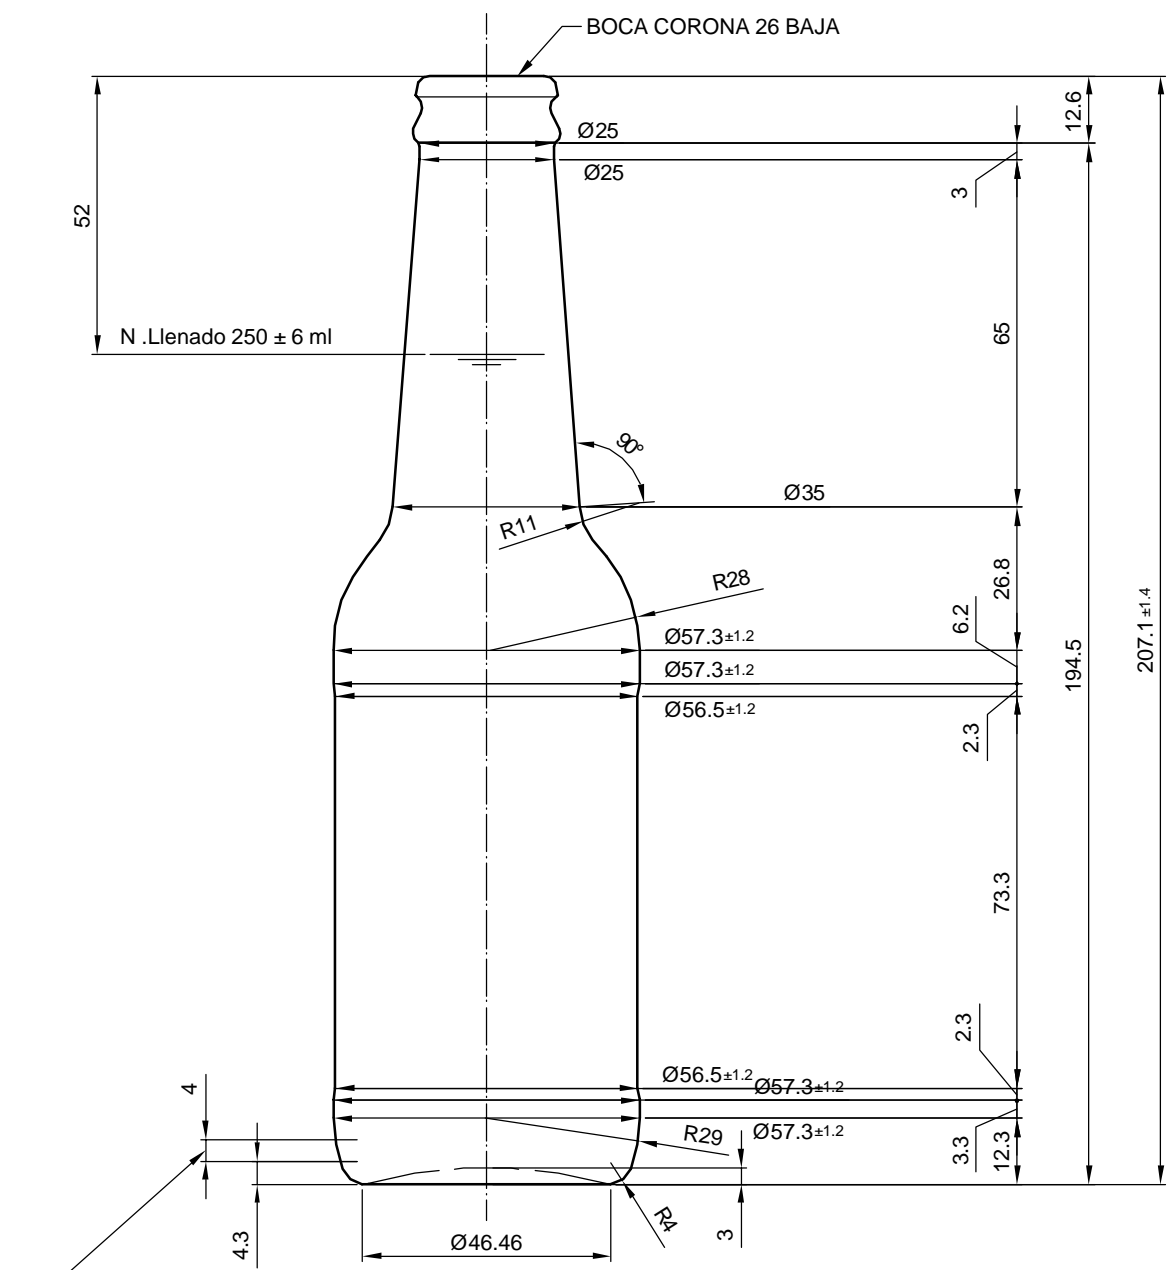

LONG NECK 25 CL

Caractéristiques du produit

Code	1193/101
Capacité	250 ml
Bague	CORONA 26 BAJA
Couleurs	
Poids	210 gr
Hauteur totale	207.10 mm
Diamètre	57.00 mm
Palette	3.600 Unités

VISTA DEL FONDO

				Peso aprox.: 210 gr	Dibujado : E. Albaizar	vidrala
				Capacidad n. llenado: 250 cc ± 6 a 52mm	Conforme:	
				Capacidad a verter: 268 cc ± APROX	Fecha: 13-11-05	
				Recipiente medida: SI	Escalas: 1:1	Nº Plano: 6621
				Resistencia choque térmico: 42 °C	LONG NECK 25 cl	
				Cámara expansión : 7.2 %		
Ref	Modificación	Fecha	Firma	Carbonatación : 3 Vol. CO ₂ máx	Conforme Cliente Fecha Firma	Modelo: 193/101
Este plano es propiedad de Vidrala y no puede ser reproducido ni comunicado sin previa autorización. Las cotas no toleradas son aproximadas.				Observaciones:	Ángulo de volcado : °	ANULA: MD05197 CAD: 6621