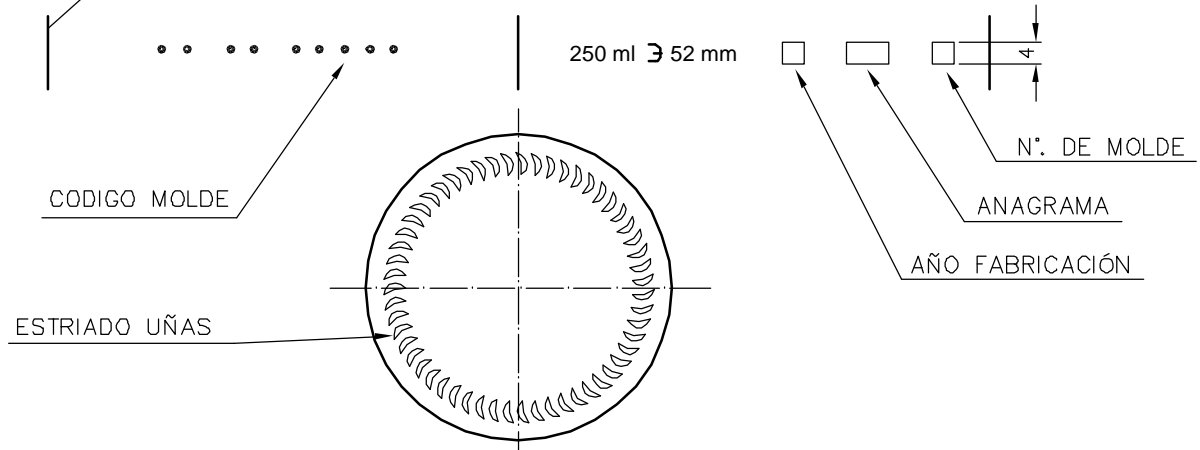

LONG NECK 25 CL

Caractéristiques du produit

Code	1193/101
Capacité	250 ml
Bague	CORONA 26 BAJA
Couleurs	
Poids	210 gr
Hauteur totale	207.10 mm
Diamètre	57.00 mm
Palette	3.600 Unités

VISTA DEL FONDO

				Peso aprox.: 210 gr	Dibujado : E. Albaizar	vidrala
				Capacidad n. llenado: 250 cc ± 6 a 52mm	Conforme:	
				Capacidad a verter: 268 cc ± APROX	Fecha: 13-11-05	
				Recipiente medida: SI	Escalas: 1:1	Nº Plano: 6621
				Resistencia choque térmico: 42 °C	LONG NECK 25 cl	
				Cámara expansión : 7.2 %		
Ref	Modificación	Fecha	Firma	Carbonatación : 3 Vol. CO ₂ máx	Conforme Cliente Fecha Firma	Modelo: 193/101
Este plano es propiedad de Vidrala y no puede ser reproducido ni comunicado sin previa autorización. Las cotas no toleradas son aproximadas.				Observaciones:	Ángulo de volcado : °	ANULA: MD05197 CAD: 6621