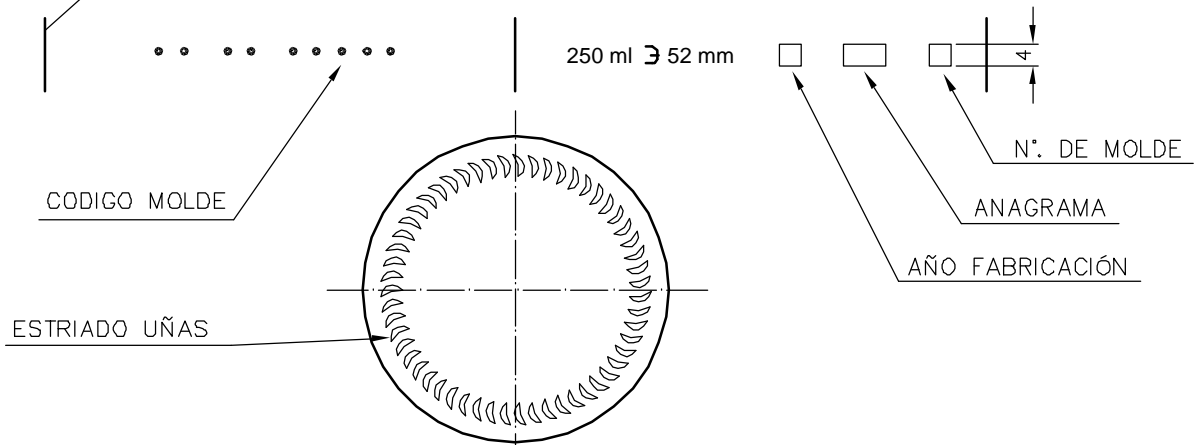

LONG NECK 25 CL

Características do produto

Código	1193/101
Capacidade	250 ml
Boca	CORONA 26 BAJA
Cores	
Peso	210 gr
Altura Total	207.10 mm
Diâmetro	57.00 mm
Palete	3.600 Unidades

VISTA DEL FONDO

				Peso aprox.: 210 gr	Dibujado: E. Albaizar	
				Capacidad n. llenado: 250 cc ± 6 a 52mm	Conforme:	
				Capacidad a verter: 268 cc ± APROX	Fecha: 13-11-05	
				Recipiente medida: SI	Escalas: 1:1	
				Resistencia choque térmico: 42 °C	LONG NECK 25 cl	
				Cámara expansión: 7.2 %		
Ref	Modificación	Fecha	Firma	Carbonatación: 3 Vol. CO ₂ máx	Conforme Cliente Fecha Firma	Modelo: 193/101
<small>Este plano es propiedad de Vidrala y no puede ser reproducido ni comunicado sin previa autorización. Las cotas no toleradas son aproximadas.</small>				Ángulo de volcado: °	ANULA: MD05197	CAD: 6621