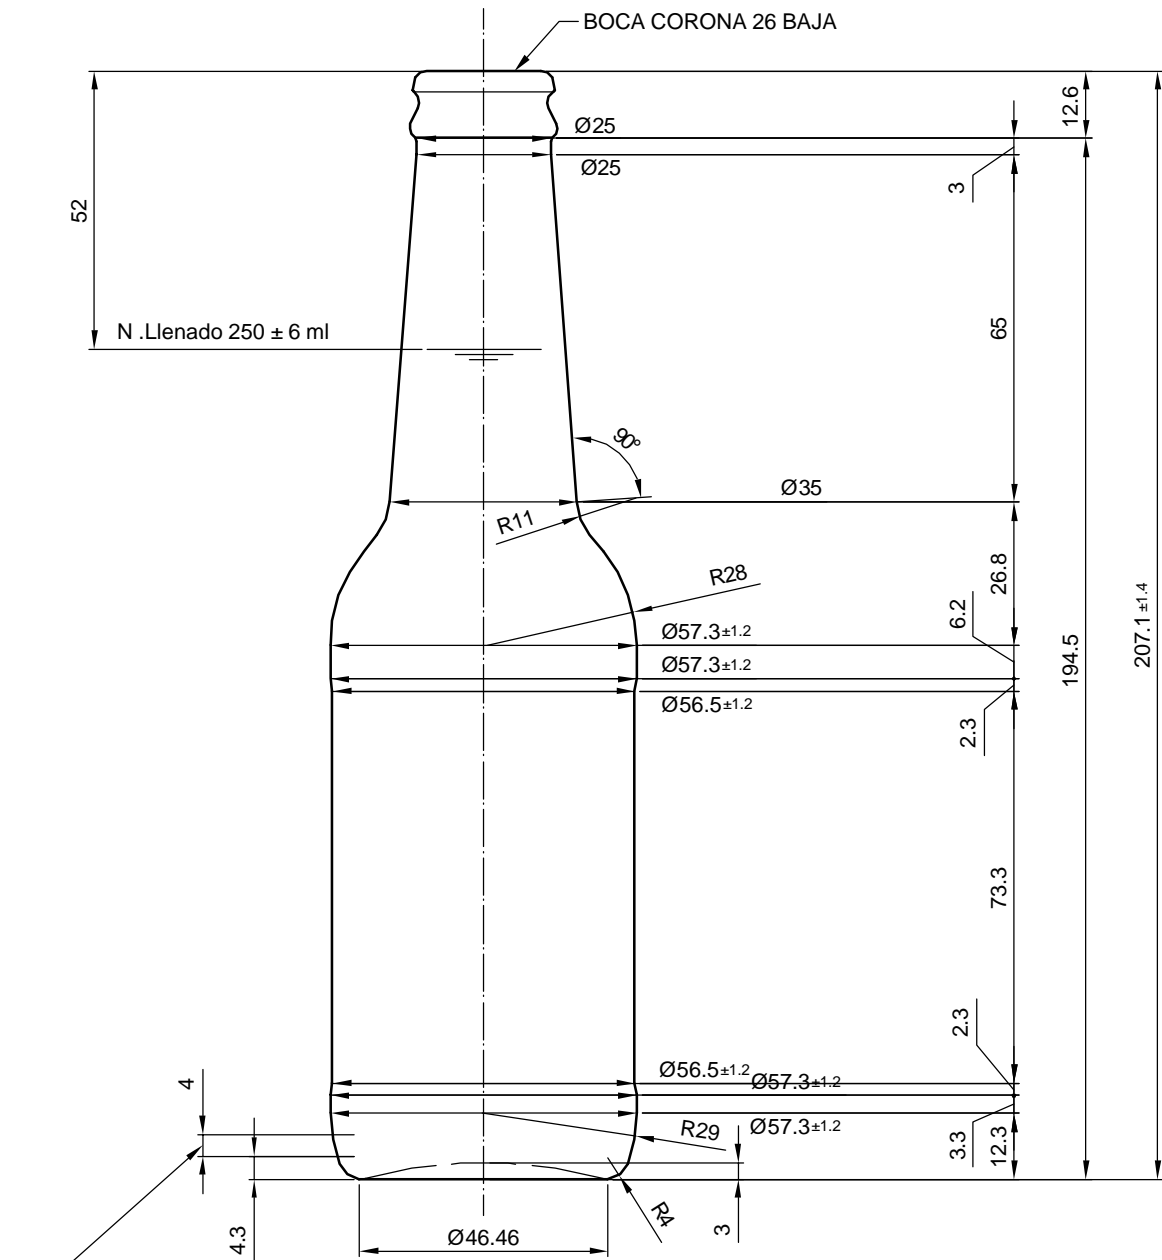

LONG NECK 25 CL

Características do produto

Código	1193/101
Capacidade	250 ml
Boca	CORONA 26 BAJA
Cores	
Peso	210 gr
Altura Total	207.10 mm
Diâmetro	57.00 mm
Palete	3.600 Unidades

VISTA DEL FONDO

				Peso aprox.: 210 gr	Dibujado: E. Albaizar	
				Capacidad n. llenado: 250 cc ± 6 a 52mm	Conforme:	
				Capacidad a verter: 268 cc ± APROX	Fecha: 13-11-05	
				Recipiente medida: SI	Escalas: 1:1	
				Resistencia choque térmico: 42 °C	LONG NECK 25 cl	
				Cámara expansión: 7.2 %		
Ref	Modificación	Fecha	Firma	Carbonatación: 3 Vol. CO ₂ máx	Conforme Cliente Fecha Firma	Modelo: 193/101
<small>Este plano es propiedad de Vidrala y no puede ser reproducido ni comunicado sin previa autorización. Las cotas no toleradas son aproximadas.</small>				Ángulo de volcado: °	ANULA: MD05197	CAD: 6621