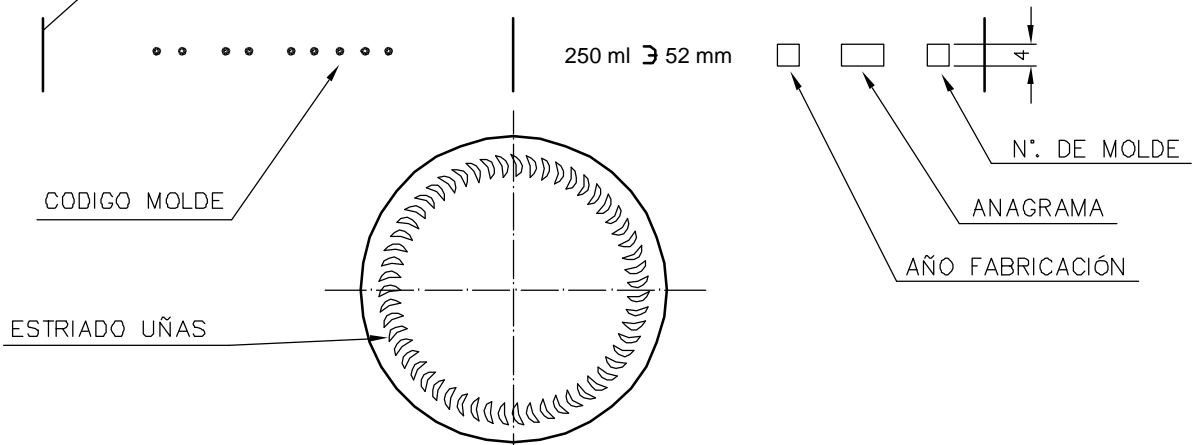

LONG NECK 25 CL

Características del producto:

Código	1193/101
Capacidad	250 ml
Boca	CORONA 26 BAJA
Colores	
Peso	210 gr
Altura total	207.10 mm
Diámetro	57.00 mm
Palé	3.600 unidades

VISTA DEL FONDO

				Peso aprox.: 210 gr	Dibujado: E. Albaizar	vidrala
				Capacidad n. llenado: 250 cc ± 6 a 52mm	Conforme:	
				Capacidad a verter: 268 cc ± APROX	Fecha: 13-11-05	
				Recipiente medida: SI	Escalas: 1:1	
				Resistencia choque térmico: 42 °C	LONG NECK 25 cl	
				Cámara expansión: 7.2 %		
Ref	Modificación	Fecha	Firma	Carbonatación: 3 Vol. CO ₂ máx	Conforme Cliente Fecha Firma	Modelo: 193/101
Este plano es propiedad de Vidrala y no puede ser reproducido ni comunicado sin previa autorización. Las cotas no toleradas son aproximadas.				Observaciones:	Ángulo de volcado: °	ANULA: MD05197 CAD: 6621