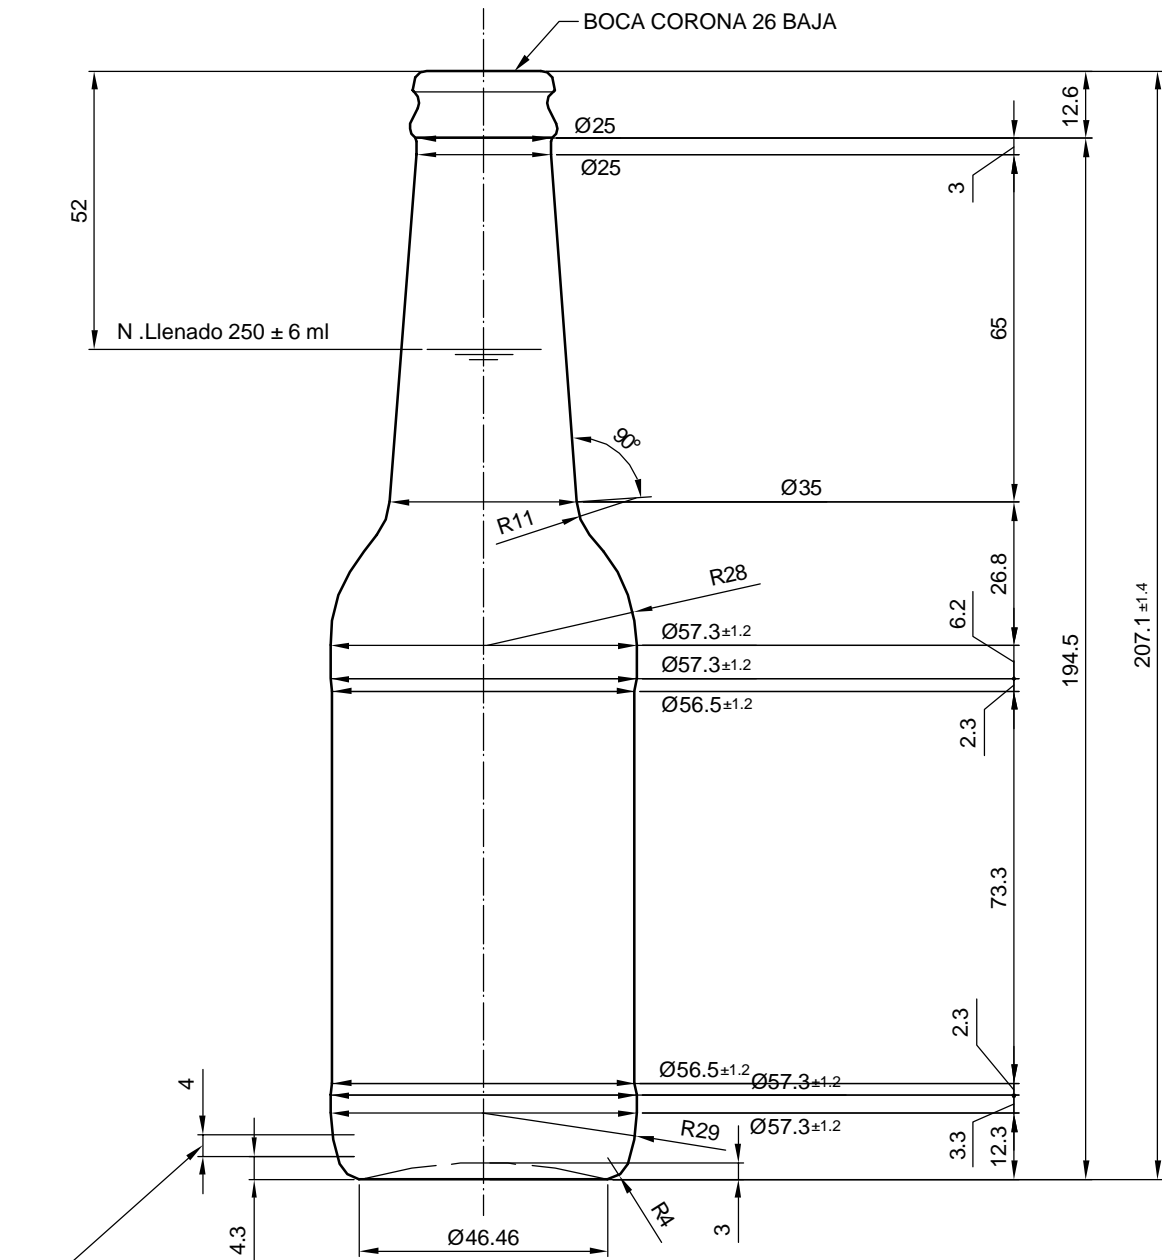

LONG NECK 25 CL

Características del producto:

Código	1193/101
Capacidad	250 ml
Boca	CORONA 26 BAJA
Colores	
Peso	210 gr
Altura total	207.10 mm
Diámetro	57.00 mm
Palé	3.600 unidades

VISTA DEL FONDO

				Peso aprox.: 210 gr	Dibujado: E. Albaizar	vidrala
				Capacidad n. llenado: 250 cc ± 6 a 52mm	Conforme:	
				Capacidad a verter: 268 cc ± APROX	Fecha: 13-11-05	
				Recipiente medida: SI	Escalas: 1:1	
				Resistencia choque térmico: 42 °C	LONG NECK 25 cl	
				Cámara expansión: 7.2 %		
Ref	Modificación	Fecha	Firma	Carbonatación: 3 Vol. CO ₂ máx	Conforme Cliente Fecha Firma	Modelo: 193/101
Este plano es propiedad de Vidrala y no puede ser reproducido ni comunicado sin previa autorización. Las cotas no toleradas son aproximadas.				Observaciones:	Ángulo de volcado: °	ANULA: MD05197 CAD: 6621