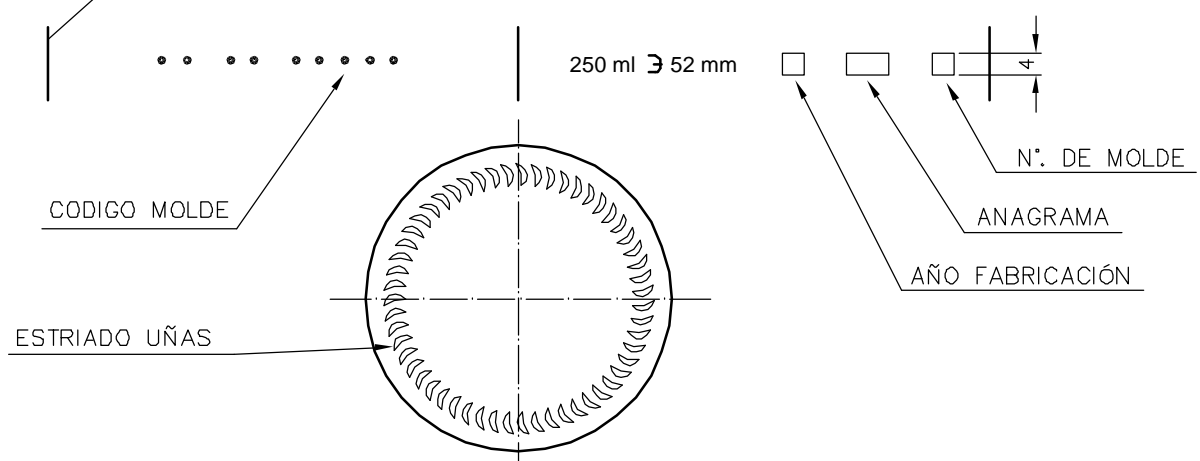

## LONG NECK 25 CL

Características del producto:

<b>Código</b>	1193/101
<b>Capacidad</b>	250 ml
<b>Boca</b>	CORONA 26 BAJA
<b>Colores</b>	
<b>Peso</b>	210 gr
<b>Altura total</b>	207.10 mm
<b>Diámetro</b>	57.00 mm
<b>Palé</b>	3.600 unidades

**VISTA DEL FONDO**

				Peso aprox.: 210 gr	Dibujado: E. Albaizar	<b>vidrala</b>
				Capacidad n. llenado: 250 cc ± 6 a 52mm	Conforme:	
				Capacidad a verter: 268 cc ± APROX	Fecha: 13-11-05	
				Recipiente medida: SI	Escalas: 1:1	
				Resistencia choque térmico: 42 °C	<b>LONG NECK 25 cl</b>	
				Cámara expansión: 7.2 %		
Ref	Modificación	Fecha	Firma	Carbonatación: 3 Vol. CO <sub>2</sub> máx	Conforme Cliente Fecha Firma	Modelo: <b>193/101</b>
Este plano es propiedad de Vidrala y no puede ser reproducido ni comunicado sin previa autorización. Las cotas no toleradas son aproximadas.				Observaciones:	Ángulo de volcado: °	ANULA: MD05197 CAD: 6621