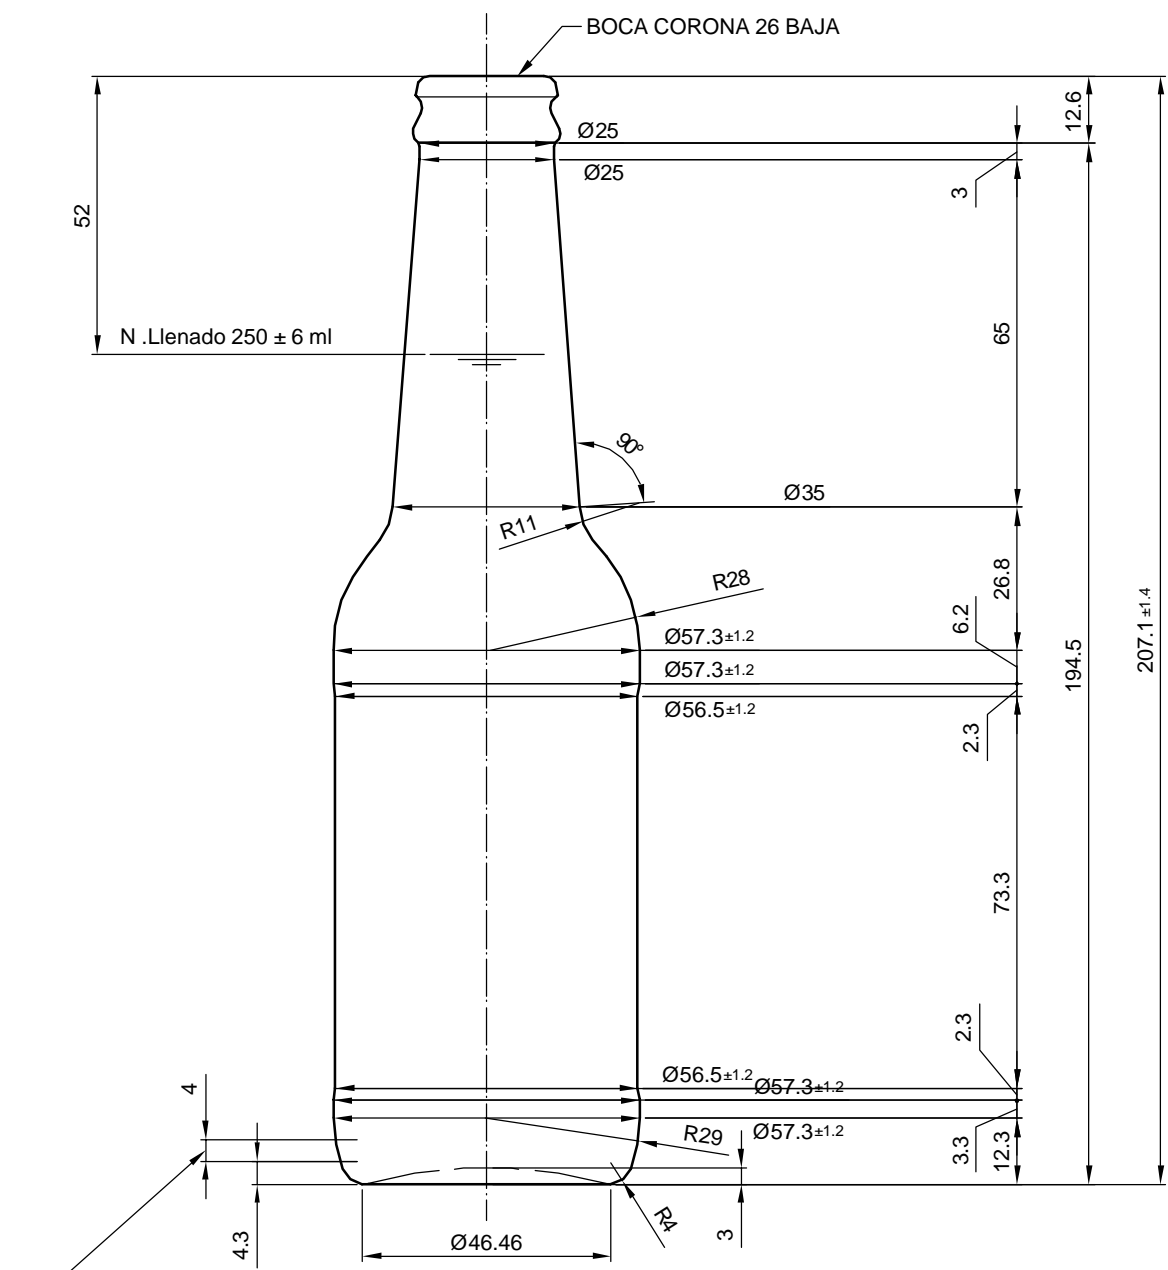

## LONG NECK 25 CL

Características del producto:

<b>Código</b>	1193/101
<b>Capacidad</b>	250 ml
<b>Boca</b>	CORONA 26 BAJA
<b>Colores</b>	
<b>Peso</b>	210 gr
<b>Altura total</b>	207.10 mm
<b>Diámetro</b>	57.00 mm
<b>Palé</b>	3.600 unidades

**VISTA DEL FONDO**

				Peso aprox.: 210 gr	Dibujado: E. Albaizar	<b>vidrala</b>
				Capacidad n. llenado: 250 cc ± 6 a 52mm	Conforme:	
				Capacidad a verter: 268 cc ± APROX	Fecha: 13-11-05	
				Recipiente medida: SI	Escalas: 1:1	
				Resistencia choque térmico: 42 °C	<b>LONG NECK 25 cl</b>	
				Cámara expansión: 7.2 %		
Ref	Modificación	Fecha	Firma	Carbonatación: 3 Vol. CO <sub>2</sub> máx	Conforme Cliente Fecha Firma	Modelo: <b>193/101</b>
Este plano es propiedad de Vidrala y no puede ser reproducido ni comunicado sin previa autorización. Las cotas no toleradas son aproximadas.				Observaciones:	Ángulo de volcado: °	ANULA: MD05197 CAD: 6621