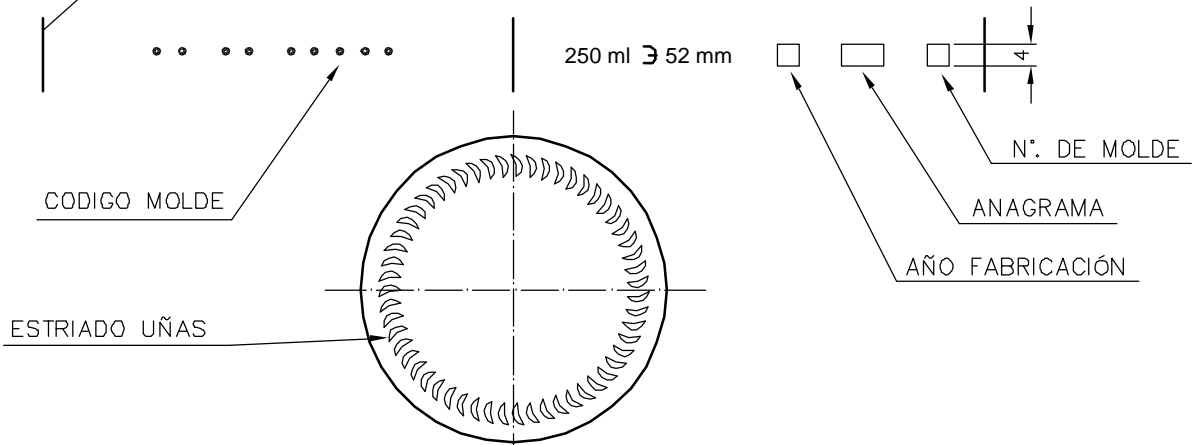

LONG NECK 25 CL

Características del producto:

Código	1193/101
Capacidad	250 ml
Boca	CORONA 26 BAJA
Colores	
Peso	210 gr
Altura total	207.10 mm
Diámetro	57.00 mm
Palé	3.600 unidades

VISTA DEL FONDO

				Peso aprox.: 210 gr	Dibujado: E. Albaizar	vidrala
				Capacidad n. llenado: 250 cc ± 6 a 52 mm	Conforme:	
				Capacidad a verter: 268 cc ± APROX	Fecha: 13-11-05	
				Recipiente medida: SI	Escalas: 1:1	Nº Plano: 6621
				Resistencia choque térmico: 42 °C	LONG NECK 25 cl	
				Cámara expansión: 7.2 %		
Ref	Modificación	Fecha	Firma	Carbonatación: 3 Vol. CO ₂ máx	Conforme Cliente Fecha Firma	Modelo: 193/101
Este plano es propiedad de Vidrala y no puede ser reproducido ni comunicado sin previa autorización. Las cotas no toleradas son aproximadas.				Observaciones:	Ángulo de volcado: °	ANULA: MD05197 CAD: 6621