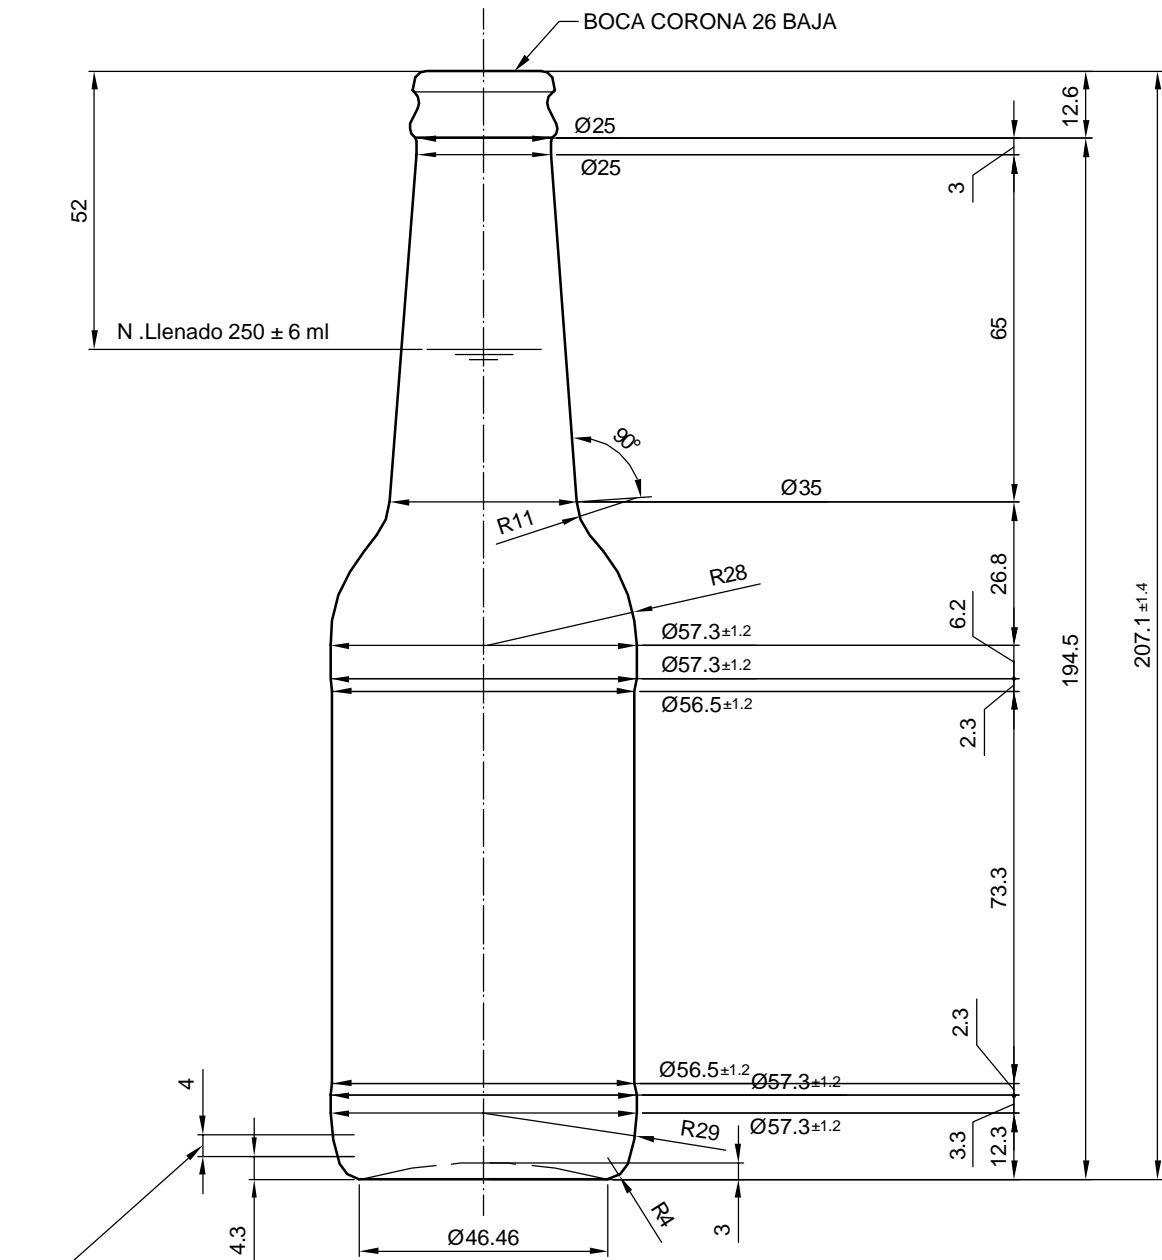

LONG NECK 25 CL

Características del producto:

Código	1193/101
Capacidad	250 ml
Boca	CORONA 26 BAJA
Colores	
Peso	210 gr
Altura total	207.10 mm
Diámetro	57.00 mm
Palé	3.600 unidades

VISTA DEL FONDO

				Peso aprox.: 210 gr	Dibujado: E. Albaizar	vidrala
				Capacidad n. llenado: 250 cc ± 6 a 52 mm	Conforme:	
				Capacidad a verter: 268 cc ± APROX	Fecha: 13-11-05	
				Recipiente medida: SI	Escalas: 1:1	Nº Plano: 6621
				Resistencia choque térmico: 42 °C	LONG NECK 25 cl	
				Cámara expansión: 7.2 %		
Ref	Modificación	Fecha	Firma	Carbonatación: 3 Vol. CO ₂ máx	Conforme Cliente Fecha Firma	Modelo: 193/101
Este plano es propiedad de Vidrala y no puede ser reproducido ni comunicado sin previa autorización. Las cotas no toleradas son aproximadas.				Observaciones:	Ángulo de volcado: °	ANULA: MD05197 CAD: 6621