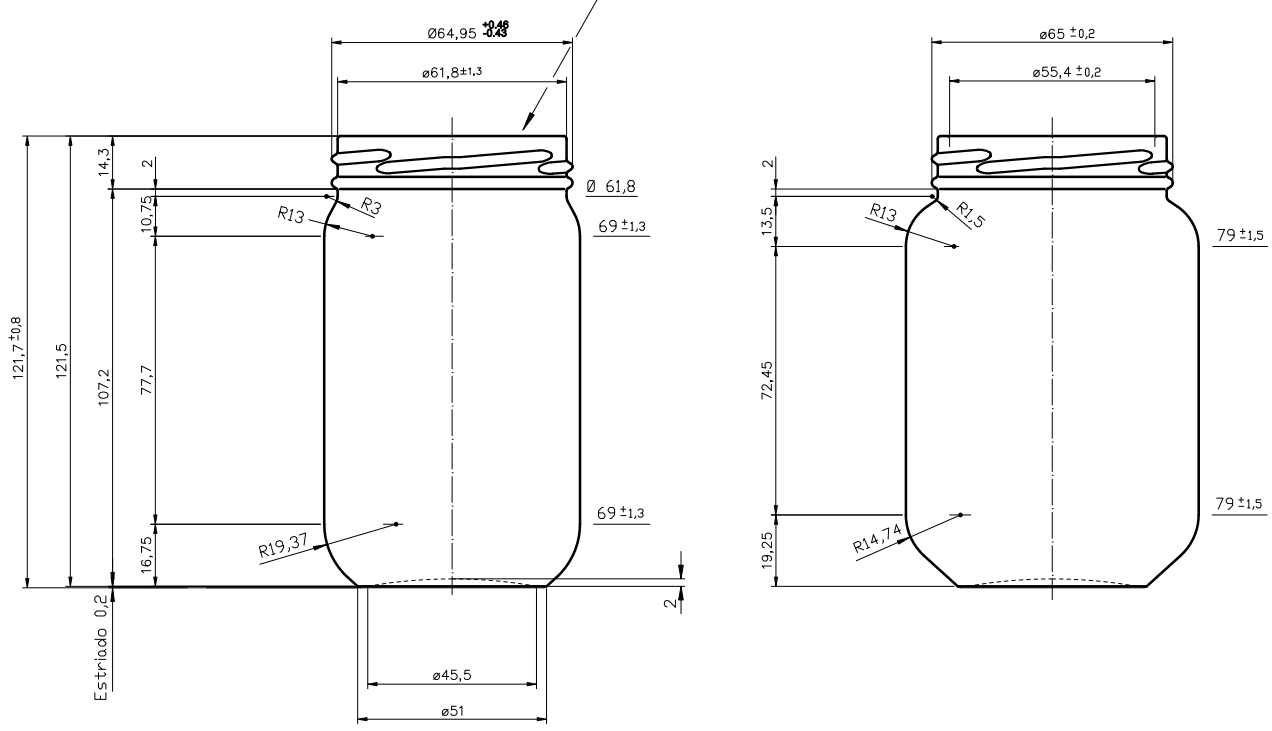

MARINATE 12

Características del producto:

Código	1234/084
Capacidad	384 ml
Boca	TWIST OFF 66
Colores	
Peso	225 gr
Altura total	121.70 mm
Diámetro	69.00 mm
Palé	4.046 unidades

4 3 2 1

D
C
B
A

Boca TWIST-OFF 66

ESTRIADO BARRETAS

CODIGO MOLDE

VISTA DEL FONDO

N° DE MOLDE
ANAGRAMA
AÑO DE FABRICACION

				Peso aprox.: 225 gr	Dibujado: Ormazabal	vidrala
				Capacidad n. llenado: cc ± a mm	Conforme:	
				Capacidad a verter: 384 cc ± 7.7	Fecha: 12-12-00	
				Recipiente medida: NO	Escala: 1:1	Nº Plano: 6372-2
				Resistencia choque térmico: 42 °C		MARINATE 12 OZ
				Cámara expansión: %		
2	Se renombra Boca 59 como 084	20-10-17	JAU	Carbonatación: Vol. CO ₂ máx	Conforme Cliente	Modelo: 1234/084
	Modificación	Fecha	Firma	Ángulo de volcado: °	Fecha Firma	
<small>Este plano es propiedad de Vidrala y no puede ser reproducido ni copiado sin previa autorización. Los roles no tolerados son expeditivos.</small>				Observaciones:		ANULA: 6372-1 CAD: 6372-2