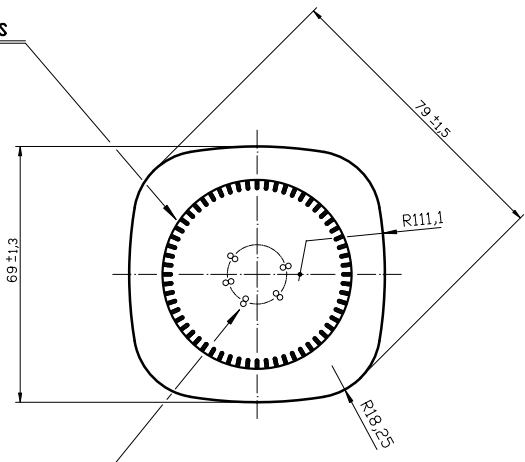

MARINATE 12

Características del producto:

Código	1234/084
Capacidad	384 ml
Boca	TWIST OFF 66
Colores	
Peso	225 gr
Altura total	121.70 mm
Diámetro	69.00 mm
Palé	4.046 unidades

4 3 2 1

D
C
B
A

Boca TWIST-OFF 66

ESTRIADO BARRETAS

CODIGO MOLDE

VISTA DEL FONDO

N° DE MOLDE
ANAGRAMA
AÑO DE FABRICACION

				Peso aprox.: 225 gr	Dibujado: Ormazabal	vidrala
				Capacidad n. llenado: cc ± a mm	Conforme:	
				Capacidad a verter: 384 cc ± 7.7	Fecha: 12-12-00	
				Recipiente medida: NO	Escala: 1:1	Nº Plano: 6372-2
				Resistencia choque térmico: 42 °C		MARINATE 12 OZ
				Cámara expansión: %		
2	Se renombra Boca 59 como 084	20-10-17	JAU	Carbonatación: Vol. CO ₂ máx	Conforme Cliente	Modelo: 1234/084
	Modificación	Fecha	Firma	Ángulo de volcado: °	Fecha Firma	
<small>Este plano es propiedad de Vidrala y no puede ser reproducido ni copiado sin previa autorización. Los roles no tolerados son expeditivos.</small>				Observaciones:		ANULA: 6372-1 CAD: 6372-2