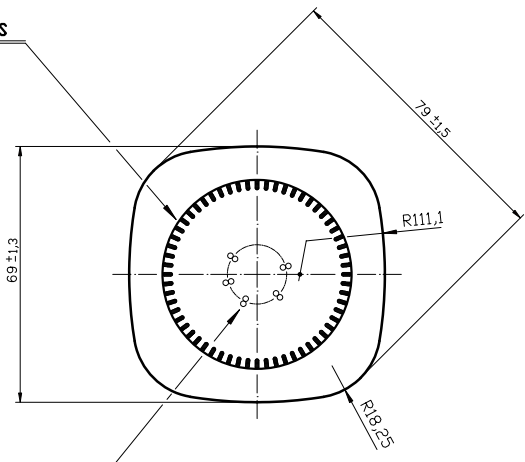

MARINATE 12

Caractéristiques du produit

Code	1234/084
Capacité	384 ml
Bague	TWIST OFF 66
Couleurs	
Poids	225 gr
Hauteur totale	121.70 mm
Diamètre	69.00 mm
Palette	4.046 Unités

4 3 2 1

D
C
B
A

Boca TWIST-OFF 66

ESTRIADO BARRETAS

VISTA DEL FONDO

N° DE MOLDE
ANAGRAMA
AÑO DE FABRICACION

				Peso aprox.: 225 gr	Dibujado: Ormazabal	vidrala
				Capacidad n. llenado: cc ± a mm	Conforme:	
				Capacidad a verter: 384 cc ± 7.7	Fecha: 12-12-00	
				Recipiente medida: NO	Escala: 1:1	Nº Plano: 6372-2
				Resistencia choque térmico: 42 °C	MARINATE 12 OZ	
				Cámara expansión: %		
2	Se renombra Boca 59 como 084	20-10-17	JAU	Carbonatación: Vol. CO ₂ máx	Conforme Cliente	Modelo: 1234/084
	Modificación	Fecha	Firma	Ángulo de volcado: °	Fecha	Firma
<small>Este plano es propiedad de Vidrala y no puede ser reproducido ni copiado sin previa autorización. Los roles no tolerados son copiales.</small>				Observaciones:	ANULA: 6372-1	CAD: 6372-2