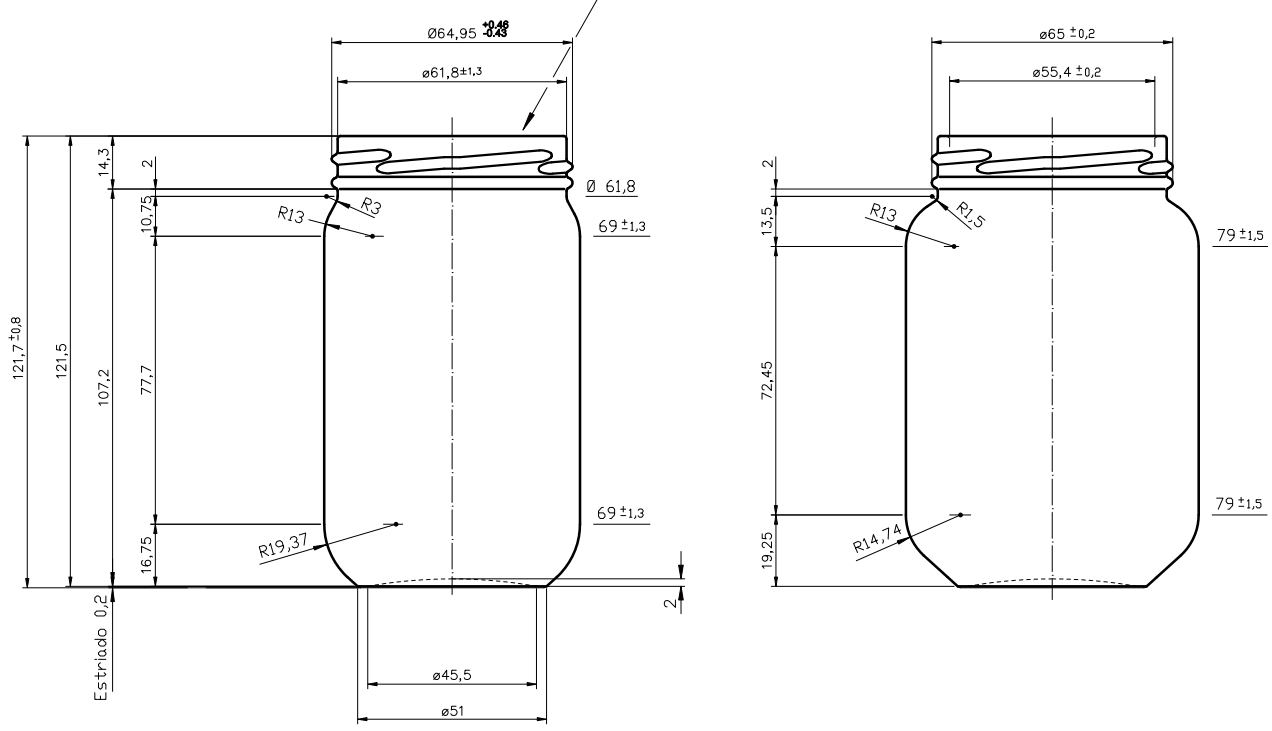

MARINATE 12

Caractéristiques du produit

Code	1234/084
Capacité	384 ml
Bague	TWIST OFF 66
Couleurs	
Poids	225 gr
Hauteur totale	121.70 mm
Diamètre	69.00 mm
Palette	4.046 Unités

4 3 2 1

D
C
B
A

Boca TWIST-OFF 66

ESTRIADO BARRETAS

VISTA DEL FONDO

N° DE MOLDE
ANAGRAMA
AÑO DE FABRICACION

				Peso aprox.: 225 gr	Dibujado: Ormazabal	vidrala
				Capacidad n. llenado: cc ± a mm	Conforme:	
				Capacidad a verter: 384 cc ± 7.7	Fecha: 12-12-00	
				Recipiente medida: NO	Escala: 1:1	Nº Plano: 6372-2
				Resistencia choque térmico: 42 °C	MARINATE 12 OZ	
				Cámara expansión: %		
2	Se renombra Boca 59 como 084	20-10-17	JAU	Carbonatación: Vol. CO ₂ máx	Conforme Cliente	Modelo: 1234/084
	Modificación	Fecha	Firma	Ángulo de volcado: °	Fecha	Firma
<small>Este plano es propiedad de Vidrala y no puede ser reproducido ni copiado sin previa autorización. Los roles no tolerados son copiales.</small>				Observaciones:	ANULA: 6372-1	CAD: 6372-2