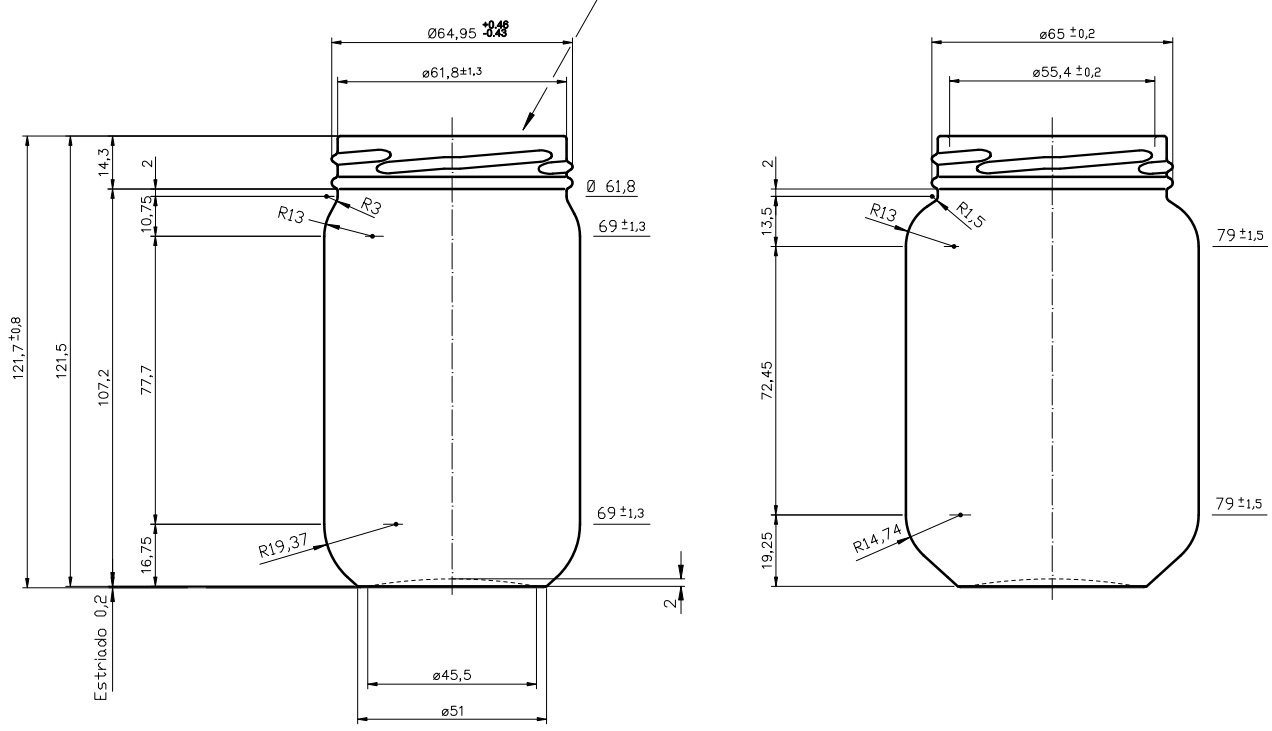

MARINATE 12

Product characteristics

Code	1234/084
Capacity	384 ml
Colours	
Weight	225 gr
Overall height	121.70 mm
Diameter	69.00 mm
Palet	4.046 units

4 3 2 1

D
C
B
A

Boca TWIST-OFF 66

ESTRIADO BARRETAS

CODIGO MOLDE

VISTA DEL FONDO

N° DE MOLDE
ANAGRAMA
AÑO DE FABRICACION

				Peso aprox.: 225 gr	Dibujado: Ormazabal	vidrala
				Capacidad n. llenado: cc ± a mm	Conforme:	
				Capacidad a verter: 384 cc ± 7.7	Fecha: 12-12-00	
				Recipiente medida: NO	Escala: 1:1	Nº Plano: 6372-2
				Resistencia choque térmico: 42 °C		MARINATE 12 OZ
2	Se renombra Boca 59 como 084	20-10-17	JAU	Cámara expansión: %		
Raf	Modificación	Fecha	Firma	Carbonatación: Vol. CO ₂ máx	Conforme Cliente Fecha Firma	Modelo: 1234/084
				Ángulo de volcado: °		ANULA: 6372-1 CAD: 6372-2