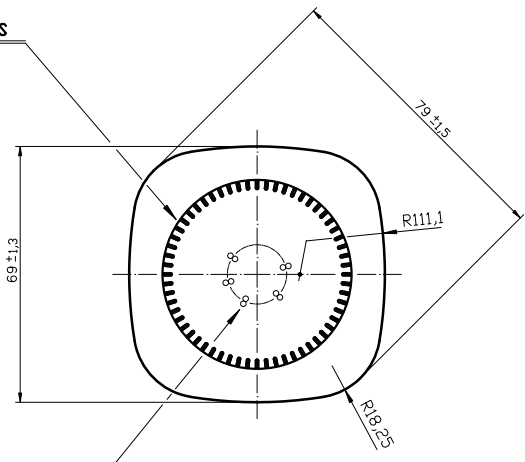

MARINATE 12

Product characteristics

Code	1234/084
Capacity	384 ml
Colours	
Weight	225 gr
Overall height	121.70 mm
Diameter	69.00 mm
Palet	4.046 units

4 3 2 1

D
C
B
A

Boca TWIST-OFF 66

ESTRIADO BARRETAS

CODIGO MOLDE

VISTA DEL FONDO

N° DE MOLDE
ANAGRAMA
AÑO DE FABRICACION

				Peso aprox.: 225 gr	Dibujado: Ormazabal	vidrala
				Capacidad n. llenado: cc ± a mm	Conforme:	
				Capacidad a verter: 384 cc ± 7.7	Fecha: 12-12-00	
				Recipiente medida: NO	Escala: 1:1	Nº Plano: 6372-2
				Resistencia choque térmico: 42 °C		MARINATE 12 OZ
2	Se renombra Boca 59 como 084	20-10-17	JAU	Cámara expansión: %		
Raf	Modificación	Fecha	Firma	Carbonatación: Vol. CO ₂ máx	Conforme Cliente Fecha Firma	Modelo: 1234/084
				Ángulo de volcado: °		ANULA: 6372-1 CAD: 6372-2