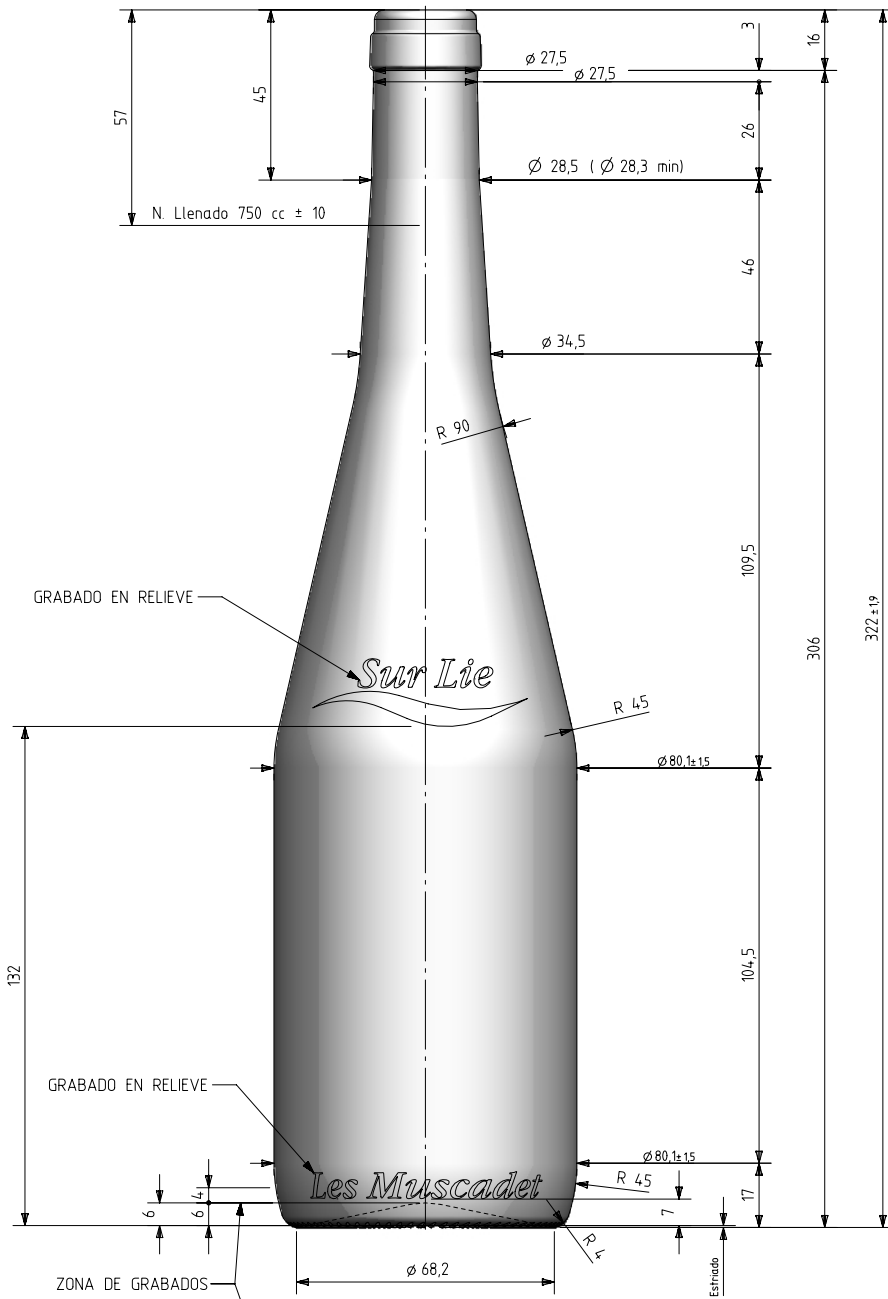

MUSCADET SUR LIE NATURA 75 CL

Características do produto

Código	2033/242
Capacidade	750 ml
Boca	CORCHO CETIE
Cores	
Peso	470 gr
Altura Total	322.00 mm
Diâmetro	80.10 mm
Paquete	1.206 Unidades

				Peso aprox / Weight approx	470 gr		
				Capacidad N. llenado / Fillpoint Capacity	750 cc ± 10	a 57,0 mm	
				Capacidad a verter / Brimfull Capacity	768,0 cc ± aprox		
				Cámara expansión / Expansion Chamber	2,4 %		
				Recipiente medida / Meas cap	SI		
				Angulo de volcado / Tilt angle	17,2°		
Rev	Modificación / Modification	Fecha/Date	Firma/Sign	Carbonatación / Gas vol	0,0 Vol CO2 máx	Retornable / Refillable	NO
Este plano es propiedad de Vidrala, no puede ser reproducido ni comunicado sin nuestro permiso. Las cotas no toleradas son aproximadas. Especification agreements are based on toleranced dimensions only. Do not scale drawing, copyright reserved. Not to be copied in whole or part without written permission from Vidrala. All dimensions are in millimeters.				Presión inf. max. (20°) / Max Pressure (20°)	0,00 Bar	Modelo	Code: 2033/242
				Resistencia. choque térmico / Thermal Shock Max:	42 °C	MUSCADET SUR LIE NATURA 75 CL	
						 Product Design Office www.vidrala.com	
						Dibujado / Des : J. Ochoa Fecha / Date : 13-03-14 Escala / Escala : 1:1 Retornable / Refillable : NO N° Plano / Drawing N° : 7233 Anula / Annuls : 7233	