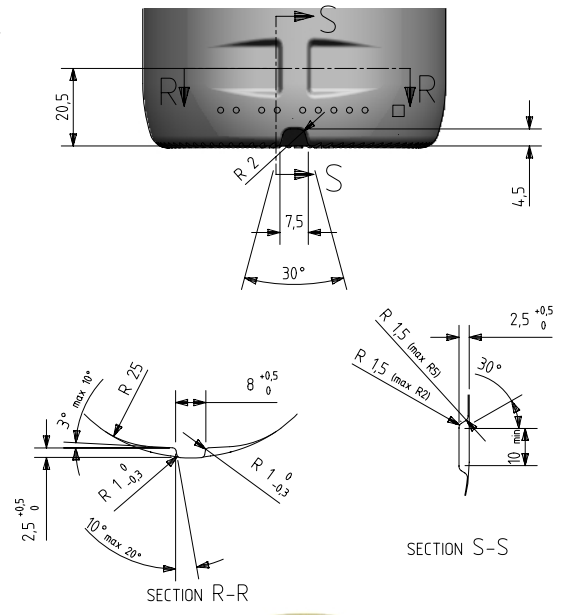

MUSCADET SUR LIE NATURA 75 CL

Características do produto

Código	2033/242
Capacidade	750 ml
Boca	CORCHO CETIE
Cores	
Peso	470 gr
Altura Total	322.00 mm
Diâmetro	80.10 mm
Paquete	1.206 Unidades

				Peso aprox / Weight approx	470 gr		
				Capacidad N. llenado / Fillpoint Capacity	750 cc ± 10	a 57,0 mm	
				Capacidad a verter / Brimfull Capacity	768,0 cc ± aprox		
				Cámara expansión / Expansion Chamber	2,4 %		
				Recipiente medida / Meas cap	SI		
				Angulo de volcado / Tilt angle	17,2°		
Rev	Modificación / Modification	Fecha/Date	Firma/Sign	Carbonatación / Gas vol	0,0 Vol CO2 máx	Retornable / Refillable	NO
Este plano es propiedad de Vidrala, no puede ser reproducido ni comunicado sin nuestro permiso. Las cotas no toleradas son aproximadas. Especification agreements are based on toleranced dimensions only. Do not scale drawing, copyright reserved. Not to be copied in whole or part without written permission from Vidrala. All dimensions are in millimeters.				Presión inf. max. (20°) / Max Pressure (20°)	0,00 Bar	Modelo	Code: 2033/242
				Resistencia. choque térmico / Thermal Shock Max:	42 °C	MUSCADET SUR LIE NATURA 75 CL	
						 Product Design Office www.vidrala.com	
						Dibujado / Des : J. Ochoa Fecha / Date : 13-03-14 Escala / Escala : 1:1 Retornable / Refillable : NO N° Plano / Drawing N° : 7233 Anula / Annuls : 7233	