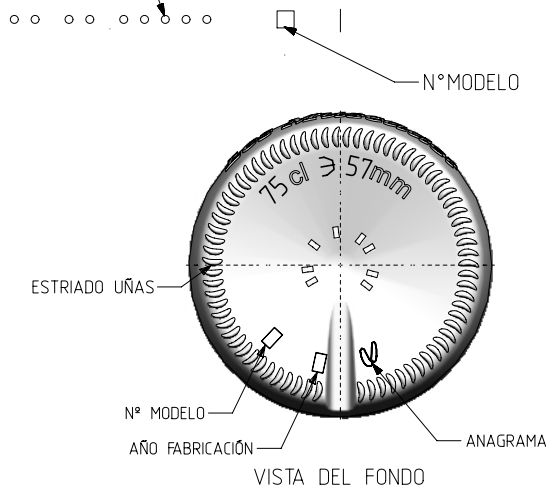

MUSCADET SUR LIE NATURA 75 CL

Características do produto

Código	2033/242
Capacidade	750 ml
Boca	CORCHO CETIE
Cores	
Peso	470 gr
Altura Total	322.00 mm
Diâmetro	80.10 mm
Paquete	1.206 Unidades

				Peso aprox / Weight approx	470 gr		
				Capacidad N. llenado / Fillpoint Capacity	750 cc ± 10	a 57,0 mm	
				Capacidad a verter / Brimfull Capacity	768,0 cc ± aprox		
				Cámara expansión / Expansion Chamber	2,4 %		
				Recipiente medida / Meas cap	SI		
				Angulo de volcado / Tilt angle	17,2°		
Rev	Modificación / Modification	Fecha/Date	Firma/Sign	Carbonatación / Gas vol	0,0 Vol CO2 máx	Retornable / Refillable	NO
Este plano es propiedad de Vidrala, no puede ser reproducido ni comunicado sin nuestro permiso. Las cotas no toleradas son aproximadas. Especification agreements are based on toleranced dimensions only. Do not scale drawing, copyright reserved. Not to be copied in whole or part without written permission from Vidrala. All dimensions are in millimeters.				Presión inf. max. (20°) / Max Pressure (20°)	0,00 Bar	Modelo	Code: 2033/242
				Resistencia. choque térmico / Thermal Shock Max:	42 °C	MUSCADET SUR LIE NATURA 75 CL	
						 Product Design Office www.vidrala.com	
						Dibujado / Des : J. Ochoa Fecha / Date : 13-03-14 Escala / Escala : 1:1 Retornable / Refillable : NO N° Plano / Drawing N° : 7233 Anula / Annuls : 7233	