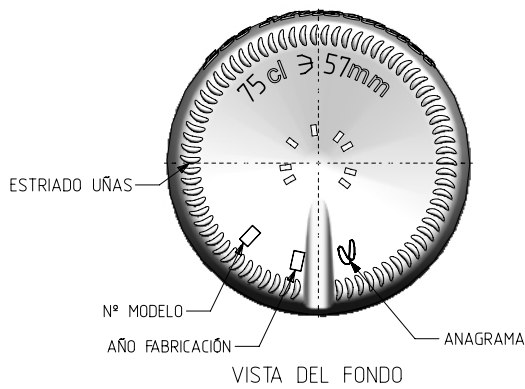

MUSCADET SUR LIE NATURA 75 CL

Características do produto

Código	2033/242
Capacidade	750 ml
Boca	CORCHO CETIE
Cores	
Peso	470 gr
Altura Total	322.00 mm
Diâmetro	80.10 mm
Palete	1.206 Unidades

				Peso aprox / Weight approx	470 gr		
				Capacidad N. llenado / Fillpoint Capacity	750 cc ± 10	a 57,0 mm	
				Capacidad a verter / Brimfull Capacity	768,0 cc ± aprox		
				Cámara expansión / Expansion Chamber	2,4 %		
				Recipiente medida / Meas cap	SI		
				Angulo de volcado / Tilt angle	17,2°		
Rev	Modificación / Modification	Fecha/Date	Firma/Sign	Carbonatación / Gas vol	0,0 Vol CO2 máx		
				Presión inf. max. (20°) / Max Pressure (20°)	0,00	Bar	
				Resistencia. choque térmico / Thermal Shock Max.	42	°C	
						Product Design Office www.vidrala.com	
				Dibujado / Des :	J. Ochoa	CAD:	7233prt
				Fecha / Date:	13-03-14	Anula / Annuls:	
				Escala / Escala:	1:1	N° Plano: Drawing N°:	7233
				Retornable / Refillable	NO		
				Modelo: Code:	2033/242	MUSCADET SUR LIE NATURA 75 CL	