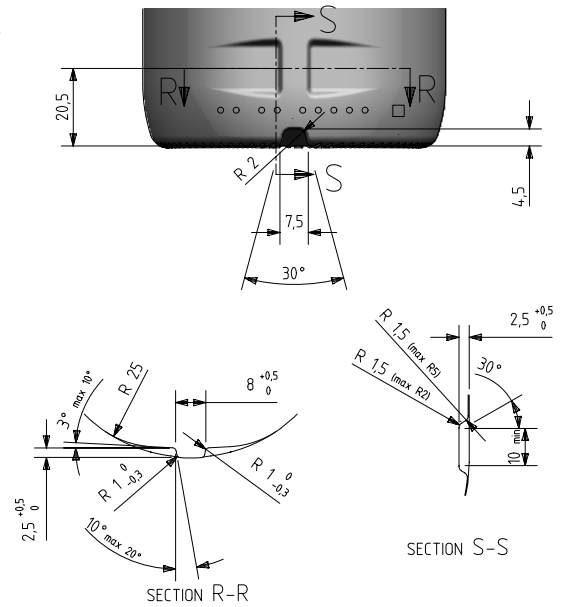

MUSCADET SUR LIE NATURA 75 CL

Características do produto

Código	2033/242
Capacidade	750 ml
Boca	CORCHO CETIE
Cores	
Peso	470 gr
Altura Total	322.00 mm
Diâmetro	80.10 mm
Palete	1.206 Unidades

				Peso aprox / Weight approx	470 gr		
				Capacidad N. llenado / Fillpoint Capacity	750 cc ± 10	a 57,0 mm	
				Capacidad a verter / Brimfull Capacity	768,0 cc ± aprox		
				Cámara expansión / Expansion Chamber	2,4 %		
				Recipiente medida / Meas cap	SI		
				Angulo de volcado / Tilt angle	17,2°		
Rev	Modificación / Modification	Fecha/Date	Firma/Sign	Carbonatación / Gas vol	0,0 Vol CO2 máx		
				Presión inf. max. (20°) / Max Pressure (20°)	0,00	Bar	
				Resistencia. choque térmico / Thermal Shock Max.	42	°C	
						Product Design Office www.vidrala.com	
				Dibujado / Des :	J. Ochoa	CAD:	7233prt
				Fecha / Date:	13-03-14	Anula / Annuls:	
				Escala / Escala:	1:1	N° Plano: Drawing N°:	7233
				Retornable / Refillable	NO		
				Modelo: Code:	2033/242	MUSCADET SUR LIE NATURA 75 CL	