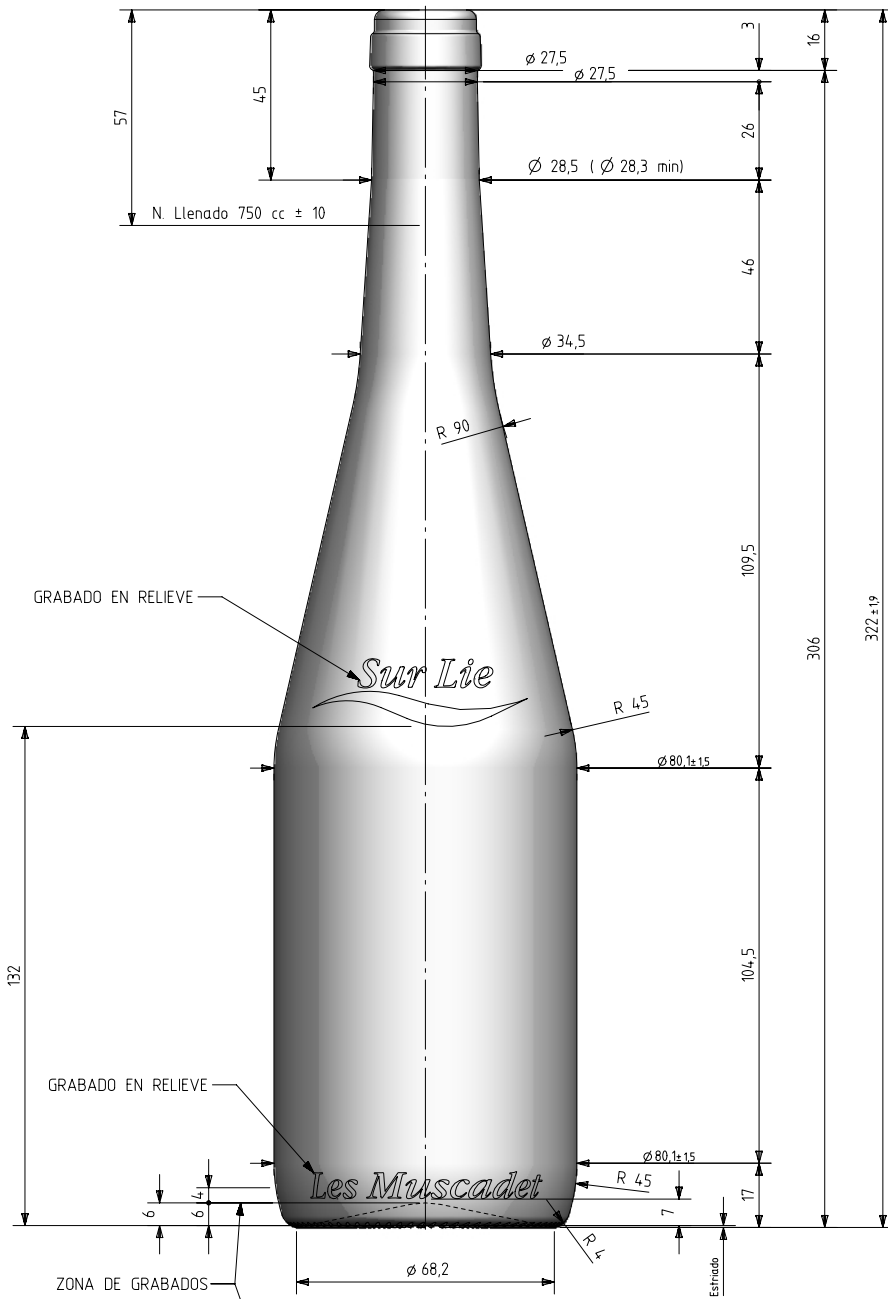

MUSCADET SUR LIE NATURA 75 CL

Características do produto

Código	2033/242
Capacidade	750 ml
Boca	CORCHO CETIE
Cores	
Peso	470 gr
Altura Total	322.00 mm
Diâmetro	80.10 mm
Palete	1.206 Unidades

				Peso aprox / Weight approx	470 gr		
				Capacidad N. llenado / Fillpoint Capacity	750 cc ± 10	a 57,0 mm	
				Capacidad a verter / Brimfull Capacity	768,0 cc ± aprox		
				Cámara expansión / Expansion Chamber	2,4 %		
				Recipiente medida / Meas cap	SI		
				Angulo de volcado / Tilt angle	17,2°		
Rev	Modificación / Modification	Fecha/Date	Firma/Sign	Carbonatación / Gas vol	0,0 Vol CO2 máx		
				Presión inf. max. (20°) / Max Pressure (20°)	0,00	Bar	
				Resistencia. choque térmico / Thermal Shock Max.	42	°C	
						Product Design Office www.vidrala.com	
				Dibujado / Des :	J. Ochoa	CAD:	7233prt
				Fecha / Date:	13-03-14	Anula / Annuls:	
				Escala / Escala:	1:1	N° Plano: Drawing N°:	7233
				Retornable / Refillable	NO		
				Modelo: Code:	2033/242	MUSCADET SUR LIE NATURA 75 CL	