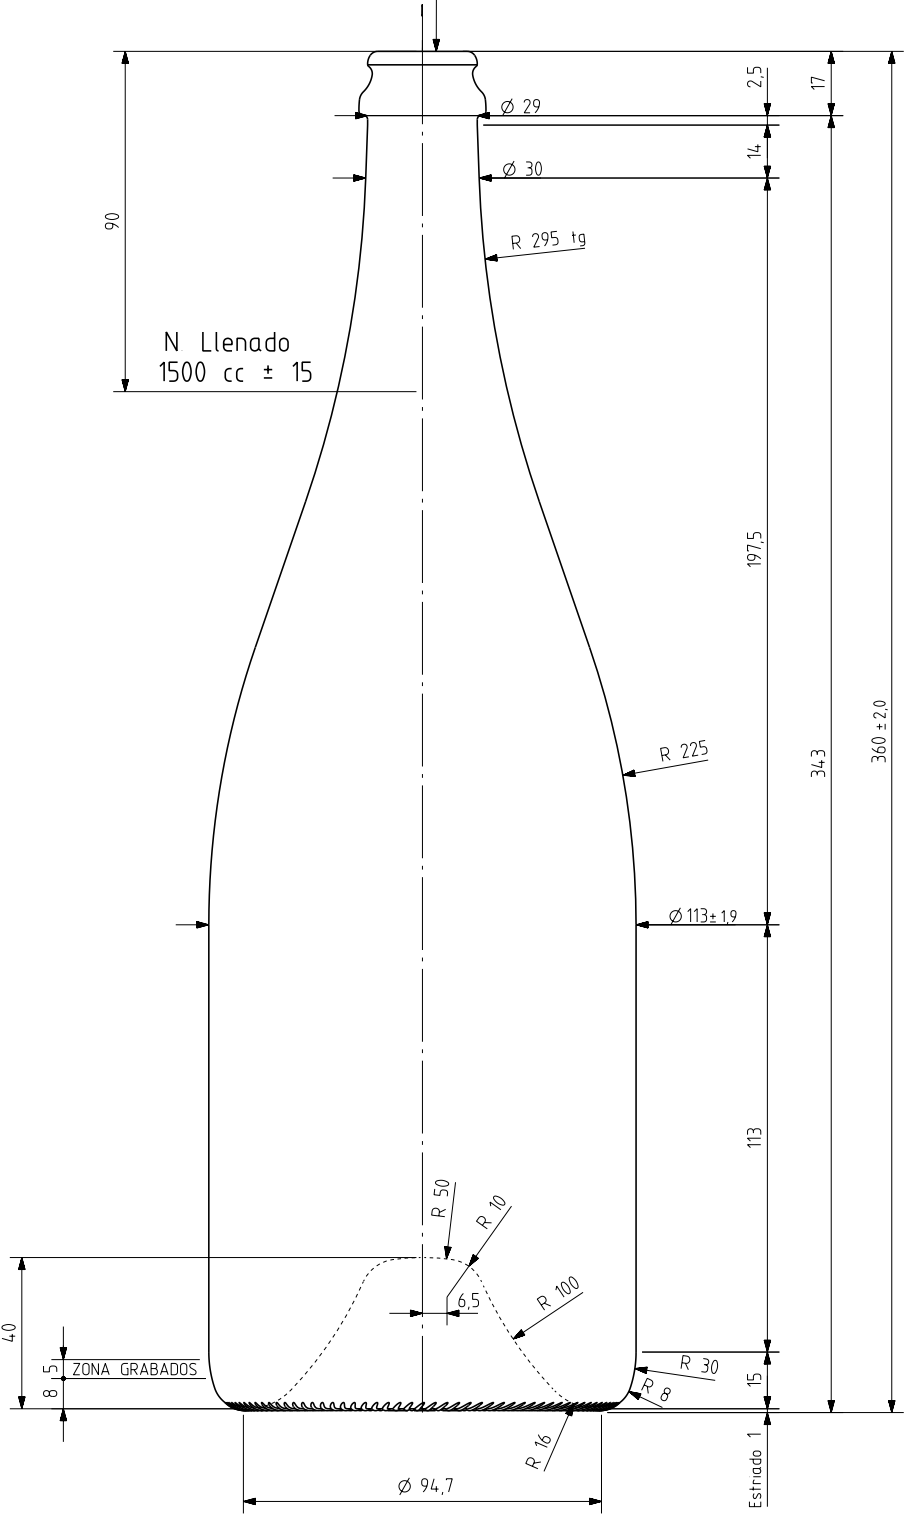

1 Quai du Président Wilson,
33130 Bordeaux, Francia
Tel. +33 5 56 20 59 89
commercial.france@vidrala.com

OPERA MAGNUM 1,5 L

Product characteristics

Code	1818/320
Capacity	1500 ml
Colours	
Weight	1500 gr
Overall height	360.00 mm
Diameter	113.00 mm
Palet	500 units

Boca CAVA

N Llenado
1500 cc ± 15

VISTA DEL FONDO

CÓDIGO MOLDE

N° MOLDE

				Peso aprox 1500 gr	Dibujado ALR
				Capacidad n llenado 1500 cc± 15 a90 mm	Conforme
				Capacidad a verter 1533 cc± aprox	Fecha 27-05-10
				Recipiente medida SI	Escalas 1/1 N°Plano 8364-1
				Resistencia choque térmico 42 °C	OPERA MAGNUM 1,5 L
				Cámara expansión 2,2 %	
1	Nueva Denominación OPERA MAGNUM	20-03-12	ALR	Carbonatación 4,5 Vol CO2 máx	Conforme cliente
Ref	Modificación	Fecha	Firma	Angulo de volcado 23,2 °	Firma
Este plano es propiedad de Vidrala y no puede ser reproducido ni comunicado sin nuestro permiso. Las calas no toleradas son aproximadas 63,3%.					Fecha
					Modelo 1818/320
					Anula 8364 CAD 8364-1prt