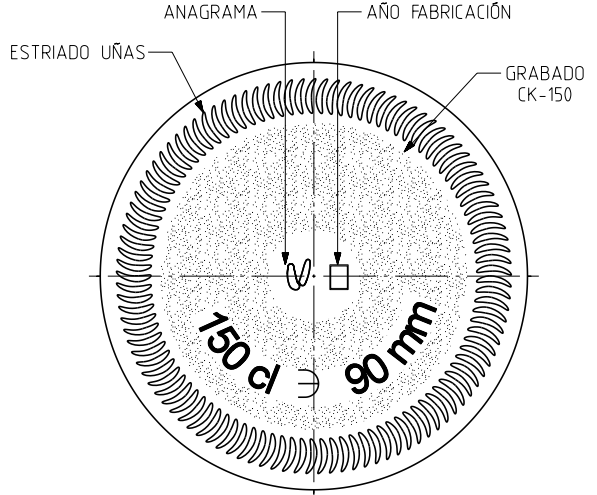

1 Quai du Président Wilson,
33130 Bordeaux, Francia
Tel. +33 5 56 20 59 89
commercial.france@vidrala.com

OPERA MAGNUM 1,5 L

Product characteristics

Code	1818/320
Capacity	1500 ml
Colours	
Weight	1500 gr
Overall height	360.00 mm
Diameter	113.00 mm
Palet	500 units

Boca CAVA

N Llenado
1500 cc ± 15

VISTA DEL FONDO

CÓDIGO MOLDE

N° MOLDE

				Peso aprox 1500 gr	Dibujado ALR
				Capacidad n llenado 1500 cc± 15 a90 mm	Conforme
				Capacidad a verter 1533 cc± aprox	Fecha 27-05-10
				Recipiente medida SI	Escalas 1/1 N°Plano 8364-1
				Resistencia choque térmico 42 °C	OPERA MAGNUM 1,5 L
				Cámara expansión 2,2 %	
1	Nueva Denominación OPERA MAGNUM	20-03-12	ALR	Carbonatación 4,5 Vol CO2 máx	Conforme cliente
Ref	Modificación	Fecha	Firma	Angulo de volcado 23,2 °	Firma
Este plano es propiedad de Vidrala y no puede ser reproducido ni comunicado sin nuestro permiso. Las calas no toleradas son aproximadas 63,3%.					Fecha
					Modelo 1818/320
					Anula 8364 CAD 8364-1prt