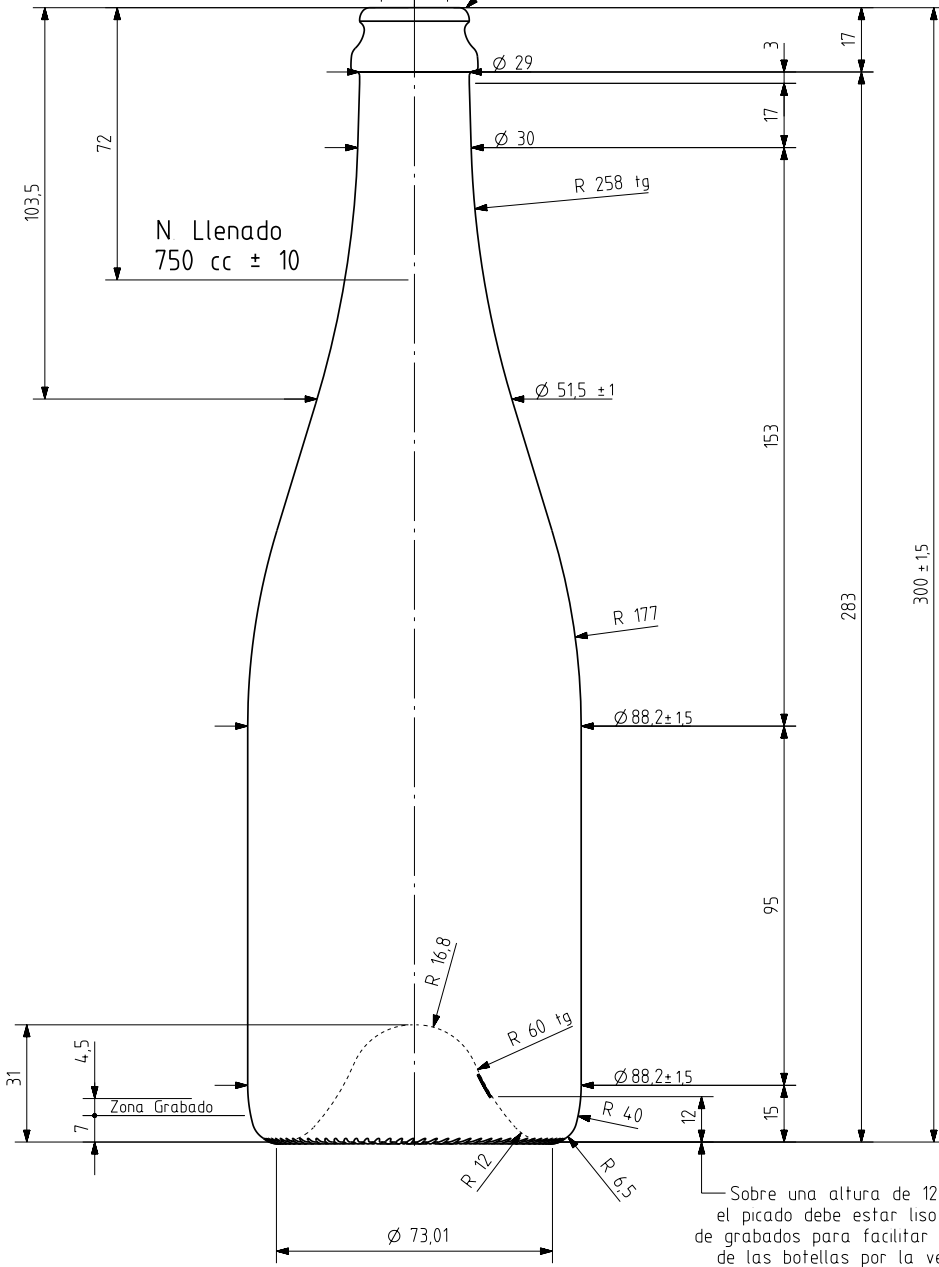

OPERA NATURA 75 CL

Caratteristiche del prodotto

Codice	1334/320
Capacità	750 ml
Imboccatura	CAVA 29
Colori	
Peso	835 gr
Altezza Totale	300.00 mm
Diametro	88.20 mm
Pallet	1.002 Unitá

Canulaje $\varnothing 16,5$ min

$\varnothing 17,5 \pm 0,3$

Boca CAVA

Sobre una altura de 12 mm, el picado debe estar liso exento de grabados para facilitar el asiento de las botellas por la ventosa

CÓDIGO MOLDE

N° MOLDE

VISTA DEL FONDO

NOTA Las tolerancias de diámetro y altura son inferiores a las indicadas en la norma NF H 35 077

				Peso aprox 835 gr	Dibujado J Ochoa
				Capacidad n llenado 750 cc± 10 a72 mm	Conforme
				Capacidad a verter 775 cc± aprox	Fecha 29-12-09
				Recipiente medida SI	Escalas 1/1 N°Plano 6898-3
3	Nueva denominación OPERA NATURA 75	08-03-11	ALR	Resistencia choque térmico 42 °C	OPERA NATURA 75 cl
2	Modificación general	17-08-10	ALR	Cámara expansión 3,3 %	
1	Modificación general	29-03-10	JUJ	Carbonatación 4,5 Vol CO2 máx	Conforme cliente
Ref	Modificación	Fecha	Firma	Angulo de volcado 20,6 °	Firma
Este plano es propiedad de Vidrala y no puede ser reproducido ni copiado sin nuestro permiso. Las calas no toleradas son aproximadas (5,6%).					Modelo 1334/320
					Anula 6898-2 CAD 6898-3prt