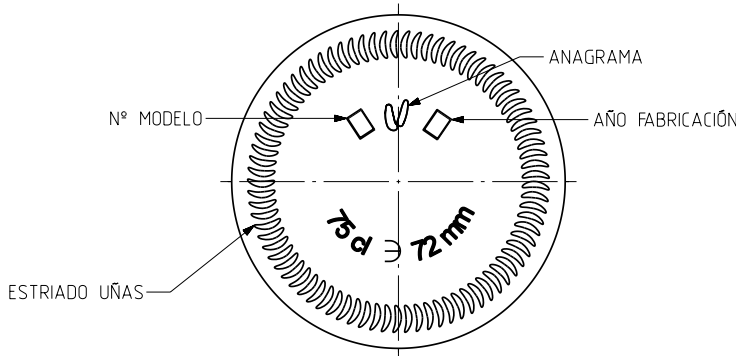

OPERA NATURA 75 CL

Caratteristiche del prodotto

Codice	1334/320
Capacità	750 ml
Imboccatura	CAVA 29
Colori	
Peso	835 gr
Altezza Totale	300.00 mm
Diametro	88.20 mm
Pallet	1.002 Unitá

Canulaje $\varnothing 16,5$ min

$\varnothing 17,5 \pm 0,3$

Boca CAVA

Sobre una altura de 12 mm, el picado debe estar liso exento de grabados para facilitar el asiento de las botellas por la ventosa

CÓDIGO MOLDE

N° MOLDE

VISTA DEL FONDO

NOTA Las tolerancias de diámetro y altura son inferiores a las indicadas en la norma NF H 35 077

				Peso aprox 835 gr	Dibujado J Ochoa
				Capacidad n llenado 750 cc± 10 a72 mm	Conforme
				Capacidad a verter 775 cc± aprox	Fecha 29-12-09
				Recipiente medida SI	Escalas 1/1 N°Plano 6898-3
3	Nueva denominación OPERA NATURA 75	08-03-11	ALR	Resistencia choque térmico 42 °C	OPERA NATURA 75 cl
2	Modificación general	17-08-10	ALR	Cámara expansión 3,3 %	
1	Modificación general	29-03-10	JUJ	Carbonatación 4,5 Vol CO2 máx	Conforme cliente
Ref	Modificación	Fecha	Firma	Angulo de volcado 20,6 °	Firma
Este plano es propiedad de Vidrala y no puede ser reproducido ni copiado sin nuestro permiso. Las calas no toleradas son aproximadas (5,6%).					Modelo 1334/320
					Anula 6898-2 CAD 6898-3prt